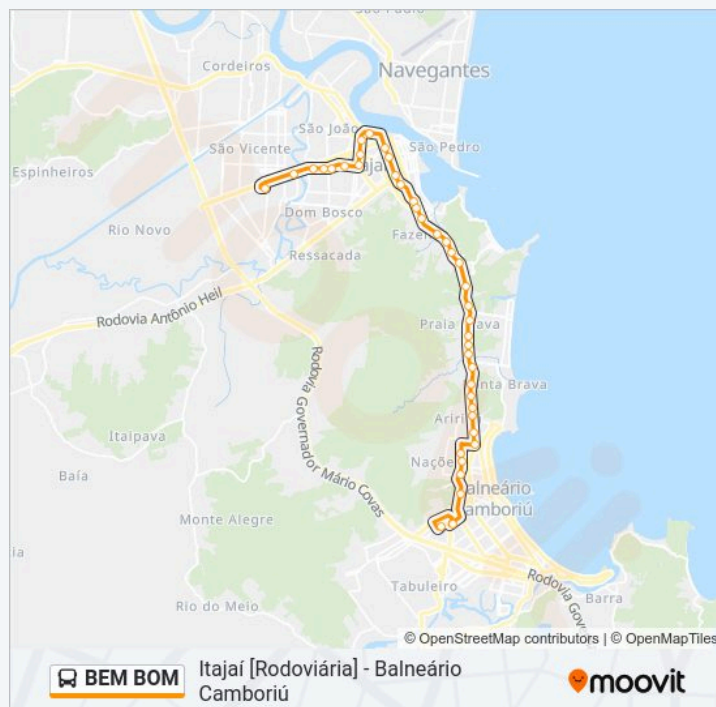

## Informações da linha de ônibus BEM BOM

**Sentido:** Itajaí [Rodoviária] - Balneário Camboriú

**Paradas:** 40

**Duração da viagem:** 40 min

**Resumo da linha:**

Avenida Do Estado, 480-544

Avenida Do Estado, 860-898