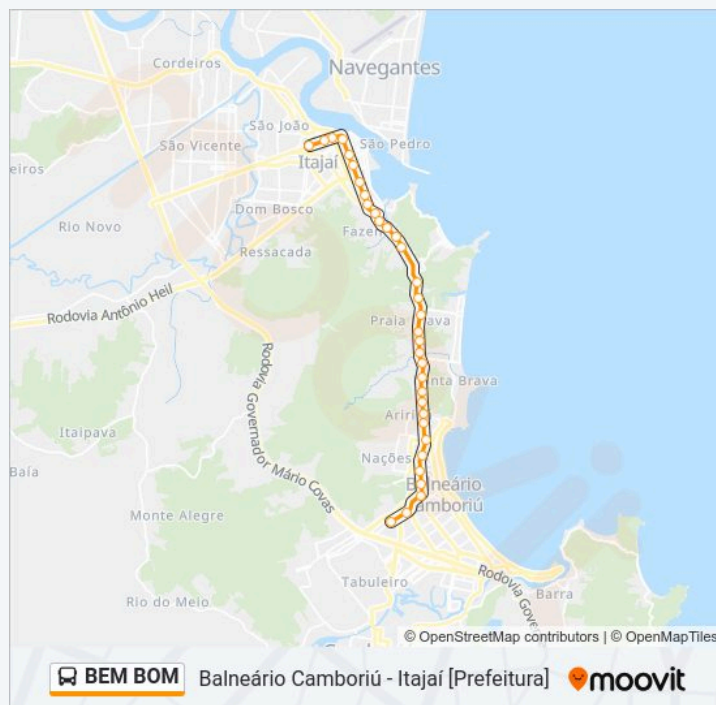

### Informações da linha de ônibus BEM BOM

**Sentido:** Balneário Camboriú - Itajaí [Prefeitura]

**Paradas:** 33

**Duração da viagem:** 31 min

**Resumo da linha:**

## Sentido: Itajaí [Rodoviária] - Balneário Camboriú

40 pontos

[VER OS HORÁRIOS DA LINHA](#)

Terminal Rodoviário De Itajaí - Terri

Av. Gov. Adolfo Konder, 121

R. Carolina Vailatti, 387

R. Carolina Vailatti, 75