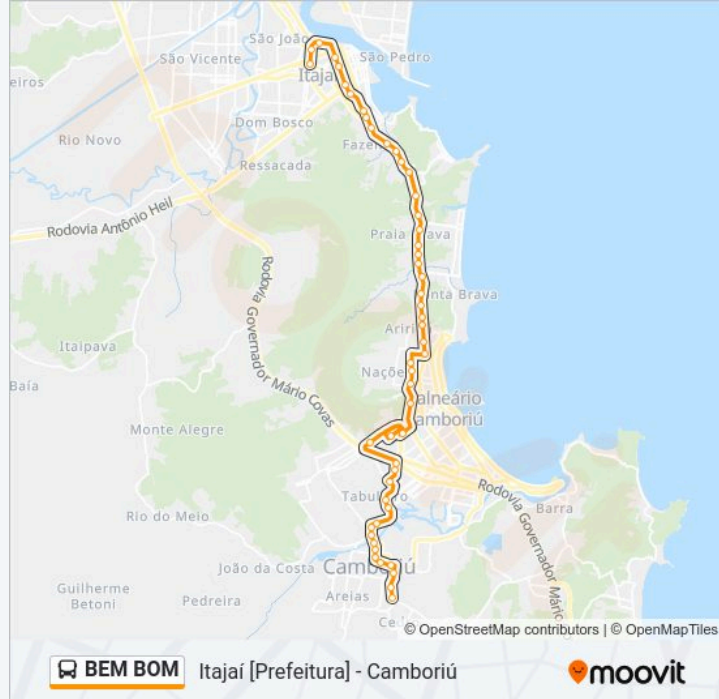

Avenida Santa Catarina, 721-749

Central De Luto Sul

Colégio Agrícola Sul

Praça Da Bíblia - Sul

Rua Gustavo Richard, 221-249

Rua Gustavo Richard, 2-146

Rua Theonilia Francisca De Simas, 1

Rua Coronel Benjamin Viêira, 472