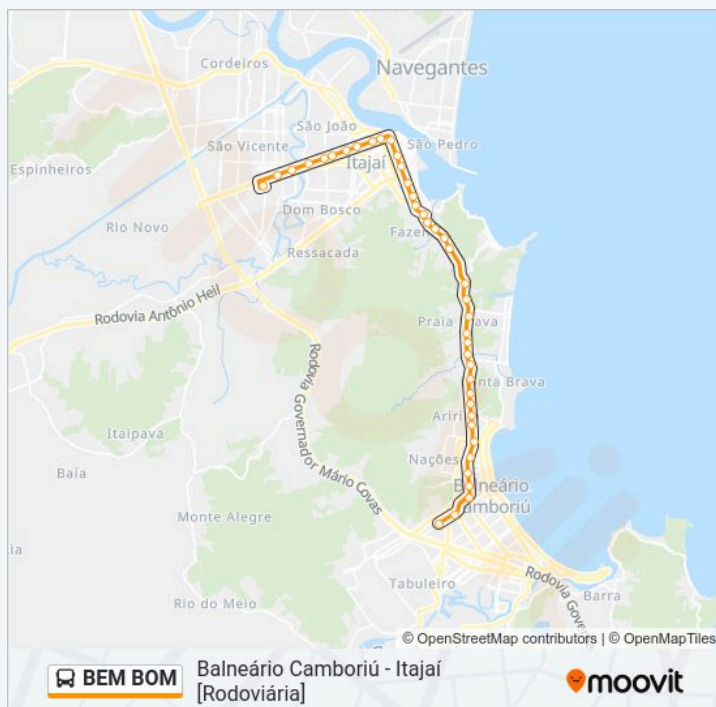

**Sentido:** Balneário Camboriú - Itajaí [Rodoviária]

**Paradas:** 40

**Duração da viagem:** 39 min

**Resumo da linha:**

Av. Sete De Setembro, 101-197

Rua Cônego Tomás Fontes, 276

R. Silva, 12

R. Heitor Liberato, 710