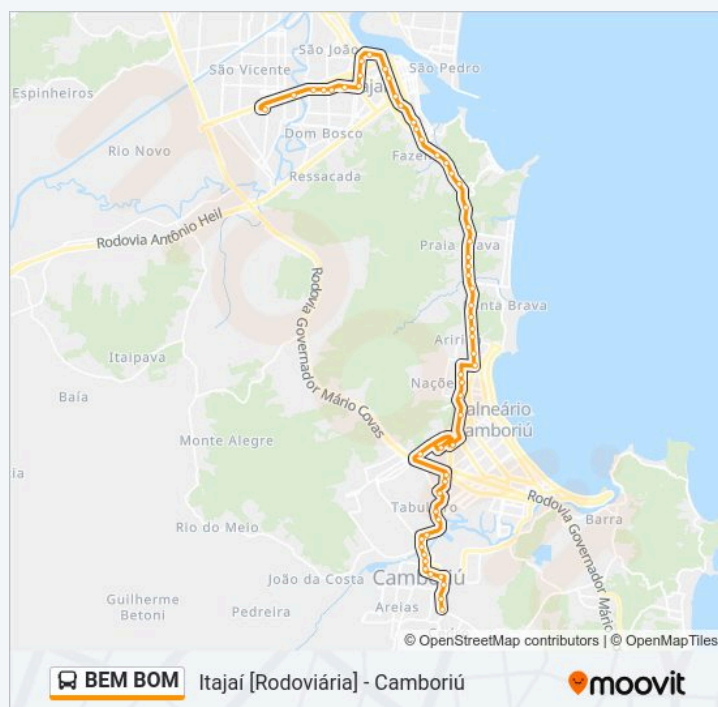

### Informações da linha de ônibus BEM BOM

**Sentido:** Itajaí [Rodoviária] - Camboriú

**Paradas:** 57

**Duração da viagem:** 58 min

**Resumo da linha:**

Av. Osvaldo Reis, 2926-2980

Av. Osvaldo Reis, 3098

Av. Osvaldo Reis, 3342