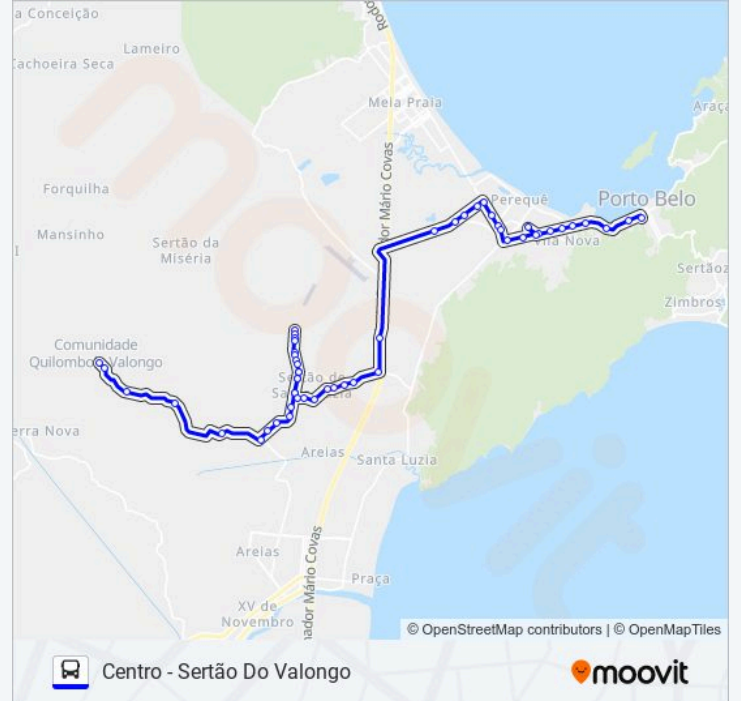

Avenida Colombo Machado Sales, 494-624

Avenida Colombo Machado Sales, 878

Rua Duzentos E Oitenta, 1430-1464

Br-101, 15

Rua Adulce Garcia, 174

Rua Adulce Garcia, 671

Rua Adulce Garcia, 905

Rua Adulce Garcia, 1246

Rua Adulce Garcia, 1341

Rua Adulce Garcia, 2018

Rua Adulce Garcia, 2066

Rua Adulce Garcia, 2086

Rua Adulce Garcia, 2086

Rua Saturnino Antônio Gaspar, 777

Rua Saturnino Antônio Gaspar, 777

Rua Saturnino Antônio Gaspar, 777

Rua Saturnino Antônio Gaspar

Rua Saturnino Antônio Gaspar

Rua Saturnino Antônio Gaspar

Rua Saturnino Antônio Gaspar

Rua Saturnino Antônio Gaspar

Rua Saturnino Antônio Gaspar

Rua Saturnino Antônio Gaspar, 777

Rua Saturnino Antônio Gaspar, 777

Rua Saturnino Antônio Gaspar, 777

Rua Adulce Garcia, 2086

Rua Adulce Garcia, 2086

Rua 13 De Maio

Rua 13 De Maio

Rua Treze De Maio, 5136

Rua Treze De Maio, 5145

Rua 13 De Maio