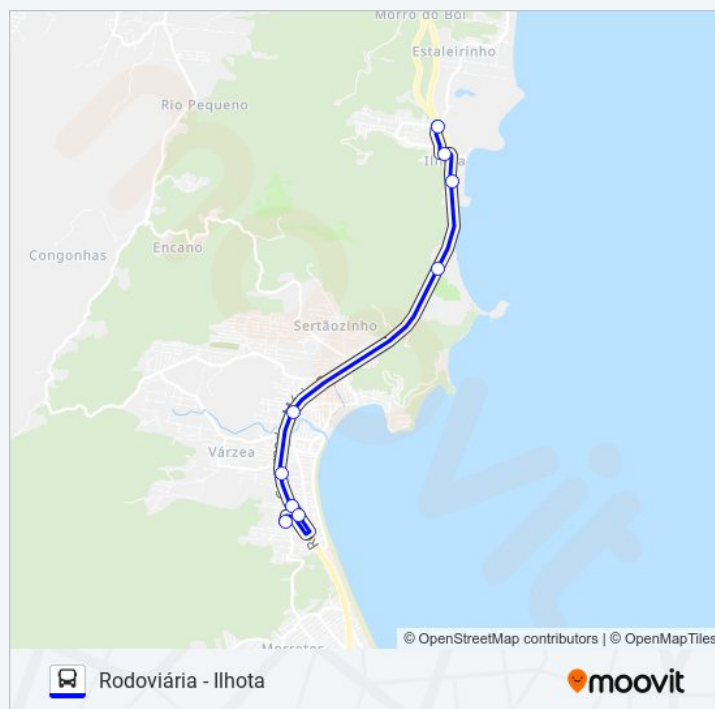

06:45

quinta-feira

06:45

sexta-feira

06:45

sábado

Fora de Operação

Informações da linha de ônibus CIRCULAR ITAPEMA

Sentido: Rodoviária - Ilhota

Paradas: 9

Duração da viagem: 10 min

Resumo da linha:

Sentido: Rodoviária - Sertão Do Trobundo

21 pontos

[VER OS HORÁRIOS DA LINHA](#)

Term. Rodoviário Itapema - Ao Lado