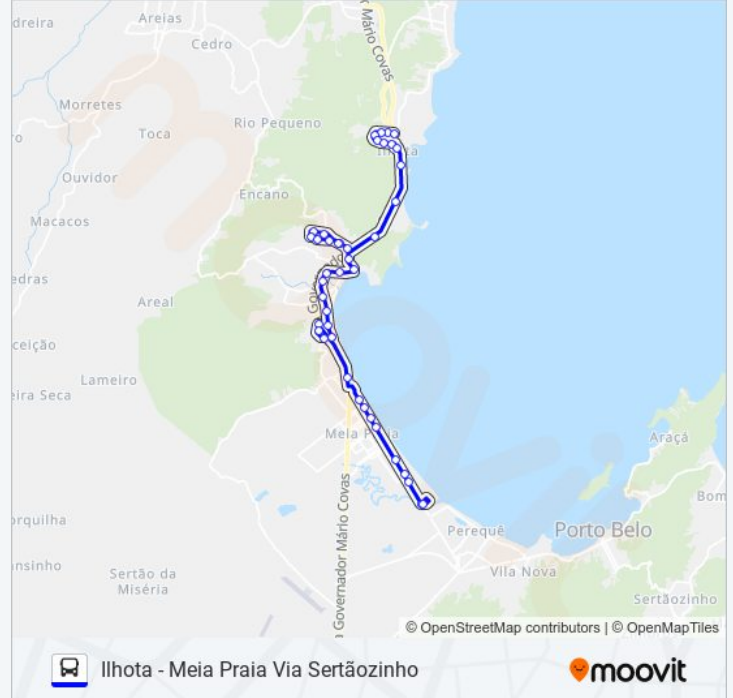

Informações da linha de ônibus CIRCULAR ITAPEMA**Sentido:** Ilhota - Meia Praia Via Sertãozinho**Paradas:** 41**Duração da viagem:** 44 min**Resumo da linha:**

Peixaria - Sul

Rua Carlos Romeu Dos Santos, 894-922

Rua João F Pio, 363-499

Mercado Público Itapema

Avenida Governador Celso Ramos, 120

Praça Da Paz - Sul

Avenida Nereu Ramos 522-580

Avenida Nereu Ramos, 980

Avenida Nereu Ramos, 1194-1220

Rua 607, 79-211

Term. Rodoviário Itapema - Ao Lado

Rua Seiscentos E Seis, 606

Avenida Marginal Oeste, 408

Avenida Nereu Ramos, 283-349

Avenida Nereu Ramos, 560-608

Rua 234, 36

Avenida Nereu Ramos, 3800

Avenida Nereu Ramos, 4808-4848

Avenida Nereu Ramos, 5240

Avenida Nereu Ramos, 5436-5480

Ponte Perequê - Sul

Ponte Perequê - Norte

Sentido: Ilhota - Meia Praia [Interbairros]

69 pontos

[VER OS HORÁRIOS DA LINHA](#)

Rua Mil Duzentos E Dez, 320-342