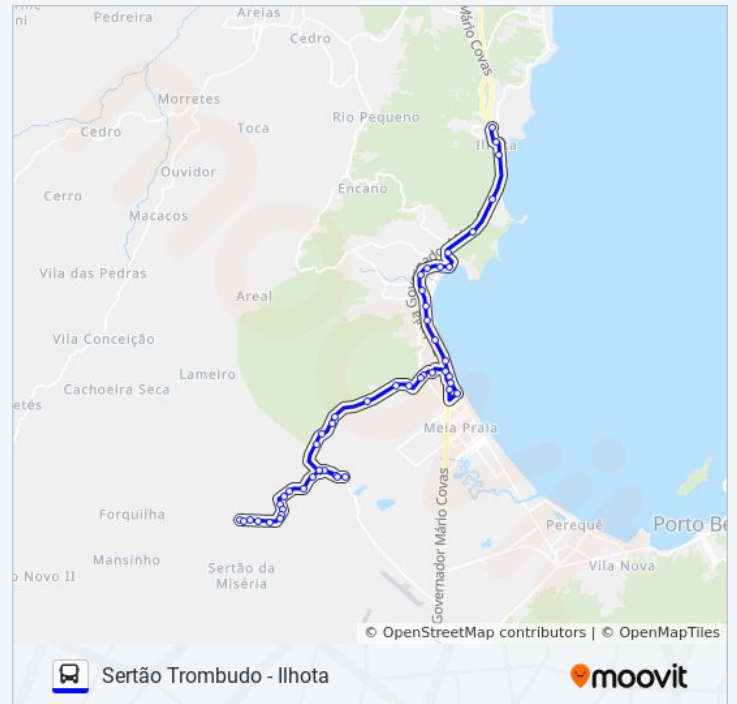

Informações da linha de ônibus CIRCULAR ITAPEMA

Sentido: Sertão Trombudo - Ilhota

Paradas: 48

Duração da viagem: 51 min

Resumo da linha:

Shopping Andorinha

Avenida Nereu Ramos, 283-349

Koerich