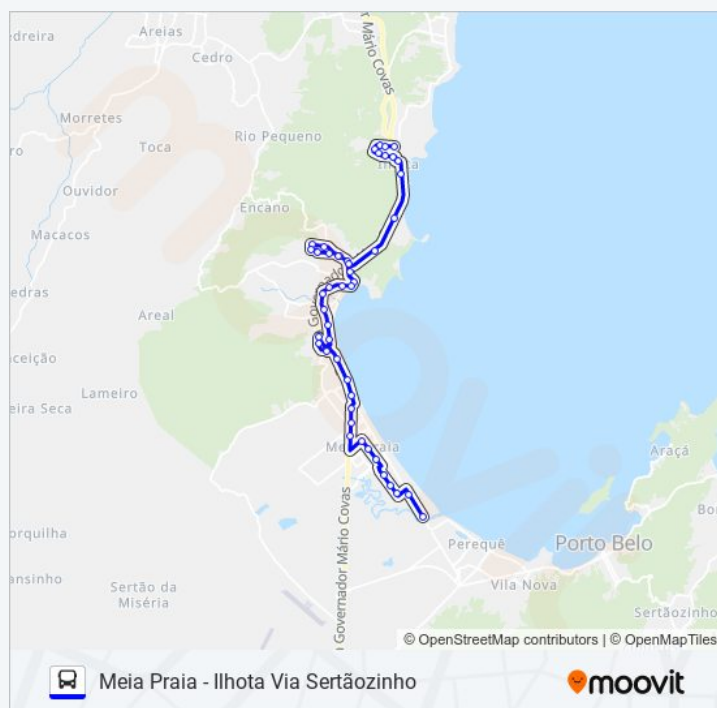

07:55 - 18:35

sábado

08:20 - 17:45

Informações da linha de ônibus CIRCULAR ITAPEMA

Sentido: Meia Praia - Ilhota Via Sertãozinho

Paradas: 46

Duração da viagem: 46 min

Resumo da linha:

Rua Mil Duzentos E Oito, 445-449

Rua Um Mil E Duzentos E Oito C, 15

Rua 1202, 1068

Rua 1202, 1072-1074

Rua 1202, 25

Sentido: Meia Praia - Ilhota [Interbairros]

63 pontos

[VER OS HORÁRIOS DA LINHA](#)