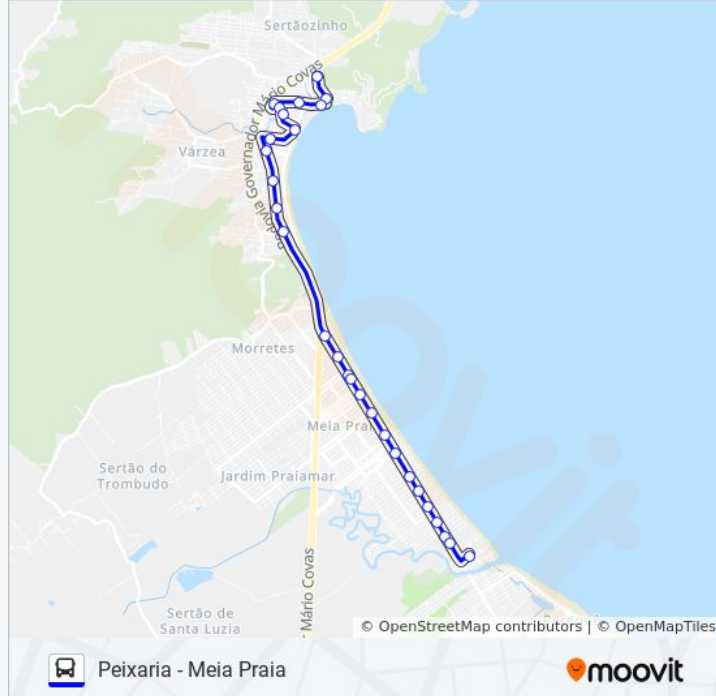

29 pontos

[VER OS HORÁRIOS DA LINHA](#)

Ponte Perequê - Norte

Avenida Nereu Ramos, 5483-5669

Avenida Nereu Ramos, 5149-5205

2ª Avenida, 290

2ª Avenida, 273

2ª Avenida, 258

Rua Cento E Vinte E Três, 2-226

Rua Cento E Dezenove, 710

Rua Cento E Treze, 1-87

Rua Carlos Romeu Dos Santos, 894-922

Peixaria - Norte

Sentido: Peixaria - Meia Praia

28 pontos

[VER OS HORÁRIOS DA LINHA](#)

Informações da linha de ônibus SELETIVO ITAPEMA

Sentido: Peixaria - Meia Praia

Paradas: 28

Duração da viagem: 22 min

Resumo da linha:

Avenida Nereu Ramos, 3800

Avenida Nereu Ramos, 4100

Avenida Nereu Ramos, 4430-4432

Avenida Nereu Ramos, 4808-4848

Avenida Nereu Ramos, 4992-4998

Avenida Nereu Ramos, 5240

Avenida Nereu Ramos, 5436-5480

Avenida Nereu Ramos, 5694-5704

Avenida Nereu Ramos, 5483-5669

Rua 317, 303-393

Os horários e os mapas do itinerário da linha de ônibus SELETIVO ITAPEMA estão disponíveis, no formato PDF offline, no site: moovitapp.com. Use o [Moovit App](https://moovitapp.com) e viaje de transporte público por Itajaí e Região! Com o Moovit você poderá ver os horários em tempo real dos ônibus, trem e metrô, e receber direções passo a passo durante todo o percurso!