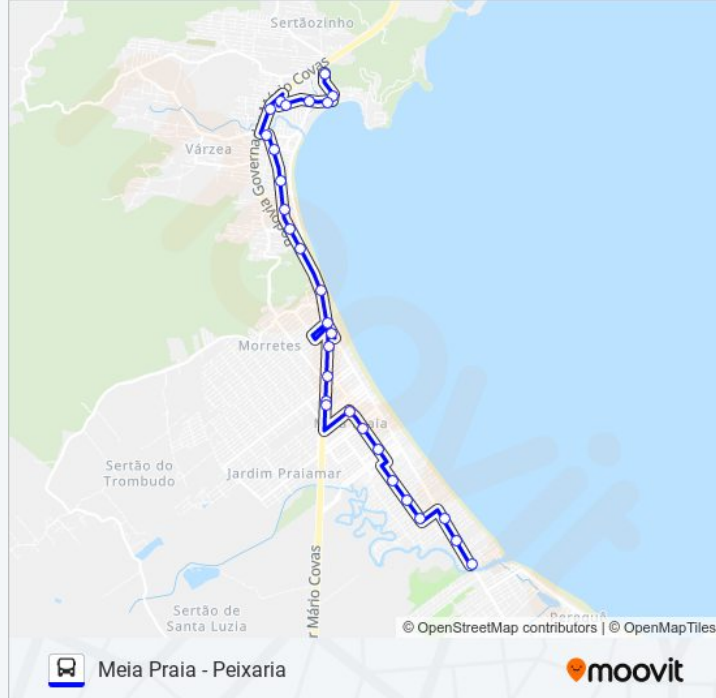

Use o aplicativo do Moovit para encontrar a estação de ônibus da linha SELETIVO ITAPEMA mais perto de você e descubra quando chegará a próxima linha de ônibus SELETIVO ITAPEMA.

Sentido: Meia Praia - Peixaria

29 pontos

[VER OS HORÁRIOS DA LINHA](#)

Ponte Perequê - Norte

Avenida Nereu Ramos, 5483-5669

Avenida Nereu Ramos, 5149-5205

2ª Avenida, 290

2ª Avenida, 273

2ª Avenida, 258

Informações da linha de ônibus SELETIVO ITAPEMA**Sentido:** Meia Praia - Peixaria**Paradas:** 29**Duração da viagem:** 26 min**Resumo da linha:**

Rua 116 A, 39

Rodovia Br 101, 1935

Mercado Público Itapema

Rua Cento E Vinte E Três, 2-226

Rua Cento E Dezenove, 710

Rua Cento E Treze, 1-87

Rua Carlos Romeu Dos Santos, 894-922

Peixaria - Norte

Sentido: Peixaria - Meia Praia

28 pontos

[VER OS HORÁRIOS DA LINHA](#)