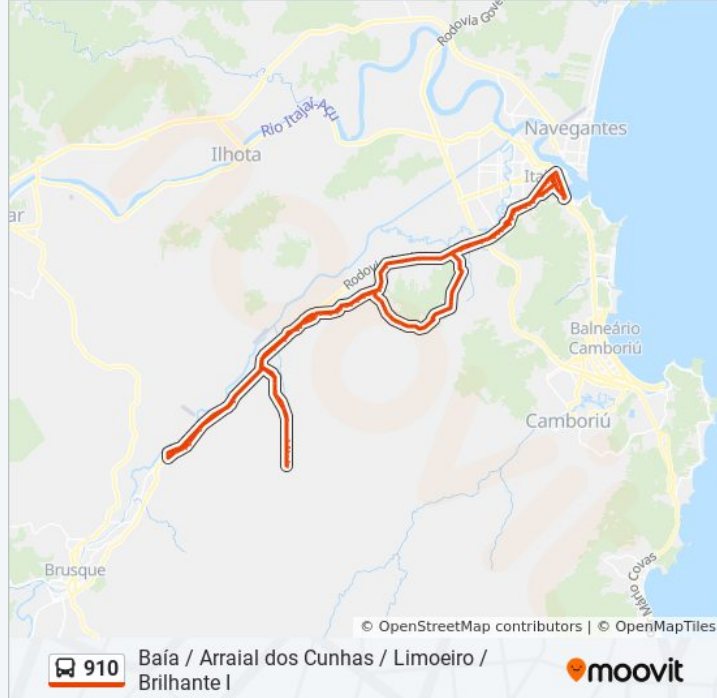

Rodovia Antônio Heil, 10092-10328

Rod. Antônio Heil 10720-10740

Rod. Antônio Heil, 10900

Rod. Antônio Heil, 11264

Rod. Antônio Heil, 11556

Rod. Antônio Heil, 12508

Rod. Antônio Heil, 16241

Rod. Antônio Heil

Rod. Antônio Heil, 2878-3392

Rua Itajaí

R. José Laurentino Junior

Unidade De Saúde Limoeiro

R. Edmundo Leopoldo Merizio, 3730

R. Edmundo Leopoldo Merizio, 4170

R. Mineral, 748

Rod. Antônio Heil