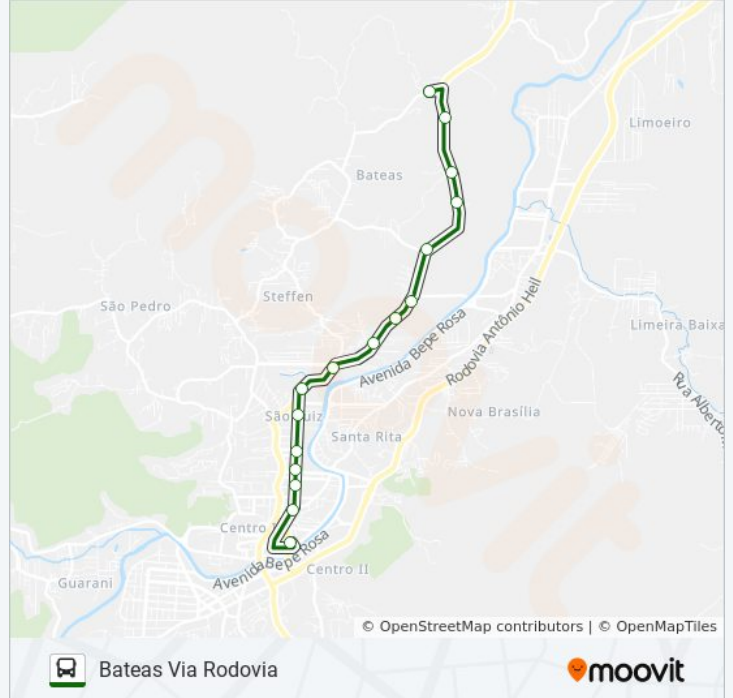

Use o aplicativo do Moovit para encontrar a estação de ônibus da linha BATEAS mais perto de você e descubra quando chegará a próxima linha de ônibus BATEAS.

Sentido: Bateas Via Rodovia

16 pontos

[VER OS HORÁRIOS DA LINHA](#)

Rodovia Ivo Silveira, 487

Rodovia Ivo Silveira, 776-878

Rodovia Ivo Silveira, 8908-8960

Rodovia Ivo Silveira, 8188-8236

Rodovia Ivo Silveira, 7356-7412

Rodovia Ivo Silveira, 7000

Rodovia Ivo Silveira, 6256-6376

Informações da linha de ônibus BATEAS

Sentido: Bateas Via Rodovia

Paradas: 16

Duração da viagem: 20 min

Resumo da linha:

Sentido: Bateas Via Steffen / Cerâmica Reis / Pedro Fantoni

24 pontos

[VER OS HORÁRIOS DA LINHA](#)

Rodovia Ivo Silveira, 464

Rua Rodolfo Stefem, 404-548

Rua Guilherme Steffen, 258-336

Rua Guilherme Steffen, 1356-1452

Rua Guilherme Stefem, 1616-1642

Rua José Reis E Silva, 302-444

Rua José Frederico Da Silva, 431-629