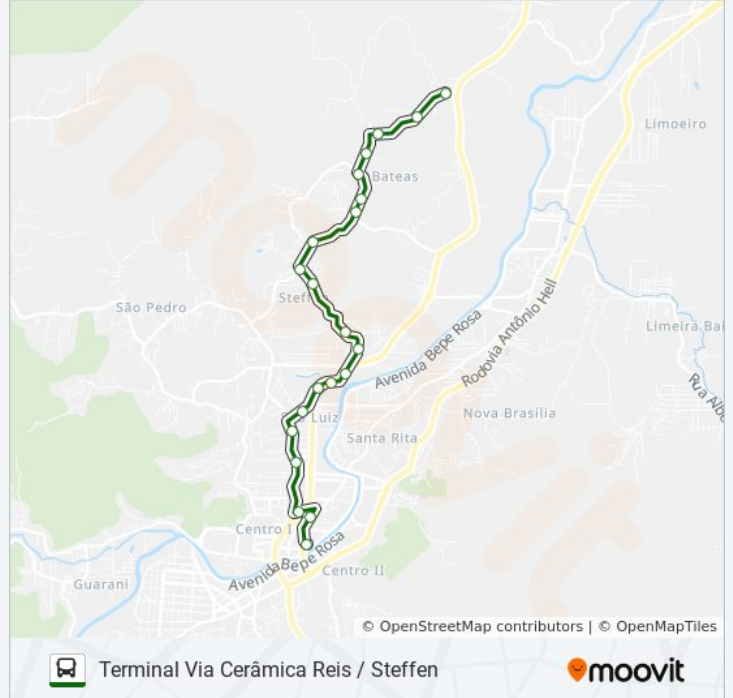

Informações da linha de ônibus BATEAS

Sentido: Terminal Via Cerâmica Reis / Steffen

Paradas: 21

Duração da viagem: 22 min

Resumo da linha:

Rua Anita Garibaldi, 199-263
Rua Felipe Schmidt, 543
Rua Felipe Schmidt, 143-193
Rua Barão Do Rio Branco, 28
Rua Paes Leme, 55
Terminal Central

Sentido: Terminal Via Rodovia

18 pontos

[VER OS HORÁRIOS DA LINHA](#)

Rua Bertoldo Todt, 159
Rodovia Ivo Silveira, 6256-6376
Rodovia Ivo Silveira, 7000
Rodovia Ivo Silveira, 7356-7412
Rodovia Ivo Silveira, 8188-8236
Rodovia Ivo Silveira, 8600-8740
Rodovia Ivo Silveira, 754-774
Rodovia Ivo Silveira, 487
Rodovia Ivo Silveira, 280
Rua Blumenau, 435-535
Rua Blumenau, 207-433
Rua Blumenau, 250
Rua Anita Garibaldi, 199-263
Rua Felipe Schmidt, 543
Rua Felipe Schmidt, 143-193
Rua Barão Do Rio Branco, 28
Rua Paes Leme, 55
Terminal Central