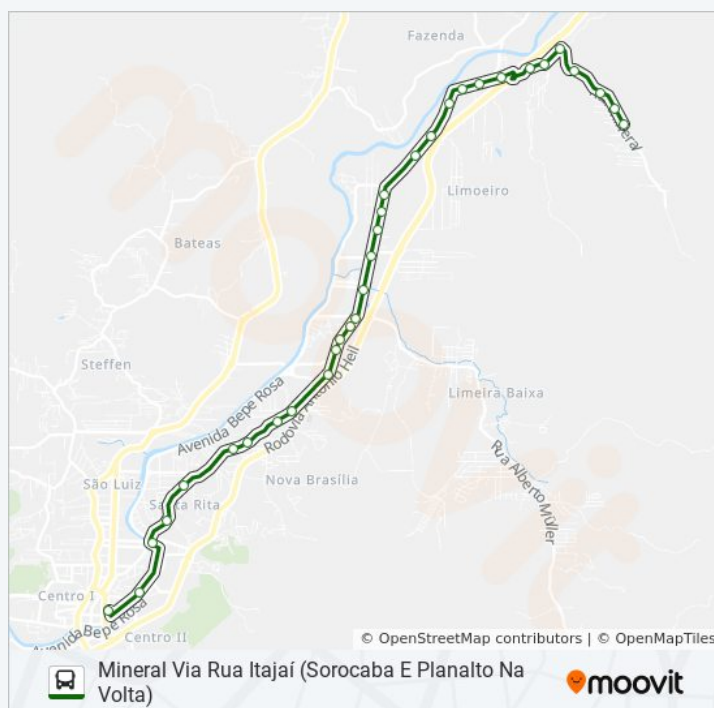

Quinta-feira

05:20

Sexta-feira

05:20

Sábado

05:20

Informações da linha de ônibus SOROCABA

Sentido: Mineral Via Rua Itajaí (Sorocaba E Planalto Na Volta)

Paradas: 32

Duração da viagem: 31 min

Resumo da linha:

**Sentido: Mineral Via Rua Itajaí / Sorocaba
(Planalto Na Volta)**

35 pontos

[VER OS HORÁRIOS DA LINHA](#)

Terminal Central

Avenida Arno Carlos Gracher, 528-598