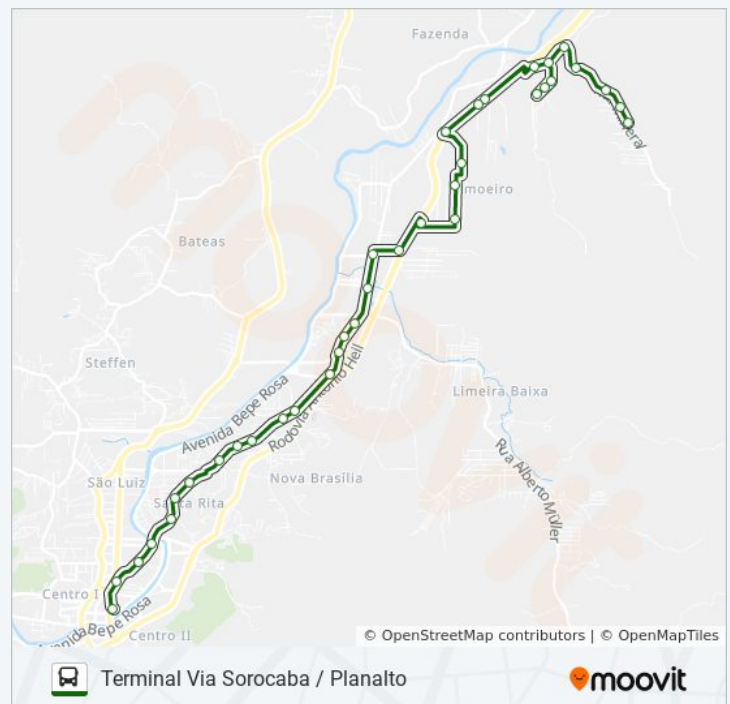

Informações da linha de ônibus **SOROCABA**

Sentido: Terminal Via Sorocaba / Planalto

Paradas: 36

Duração da viagem: 36 min

Resumo da linha:

Rua Sete De Setembro, 143

Rua Barão Do Rio Branco, 384

Rua Barão Do Rio Branco, 246