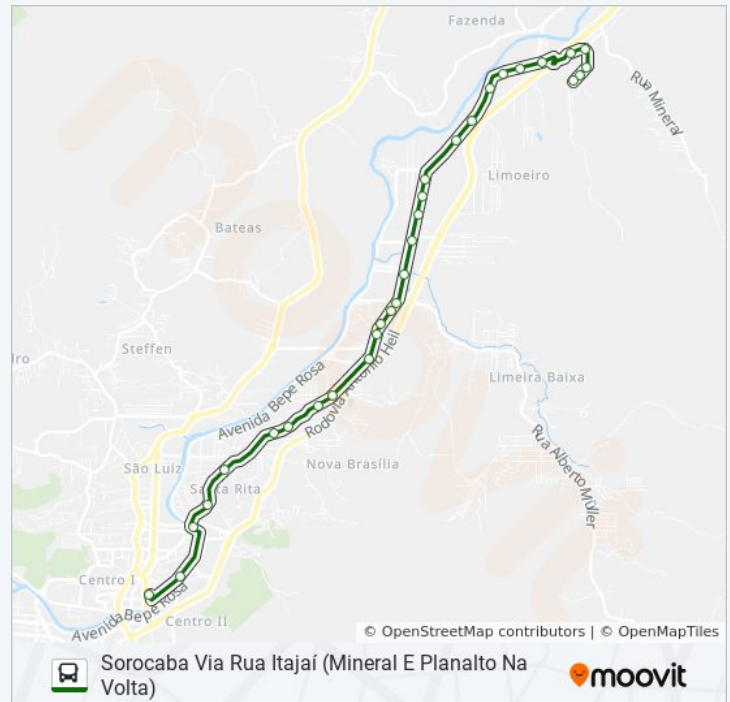

Rua Edmundo Leopoldo Merizio, 1280

R. Edmundo Leopoldo Merizio, 4170

Rua Mineiral, 84

Rua Mineiral, 1286

Rua Mineiral, 1424

Informações da linha de ônibus SOROCABA

Sentido: Sorocaba Via Rua Itajaí (Mineral E Planalto Na Volta)

Paradas: 31

Duração da viagem: 31 min

Resumo da linha:

© OpenStreetMap contributors | © OpenMapTiles

Sorocaba Via Rua Itajaí (Mineral E Planalto Na Volta)

moovit

Sentido: Sorocaba Via Rua Itajaí (Planalto Na Volta)