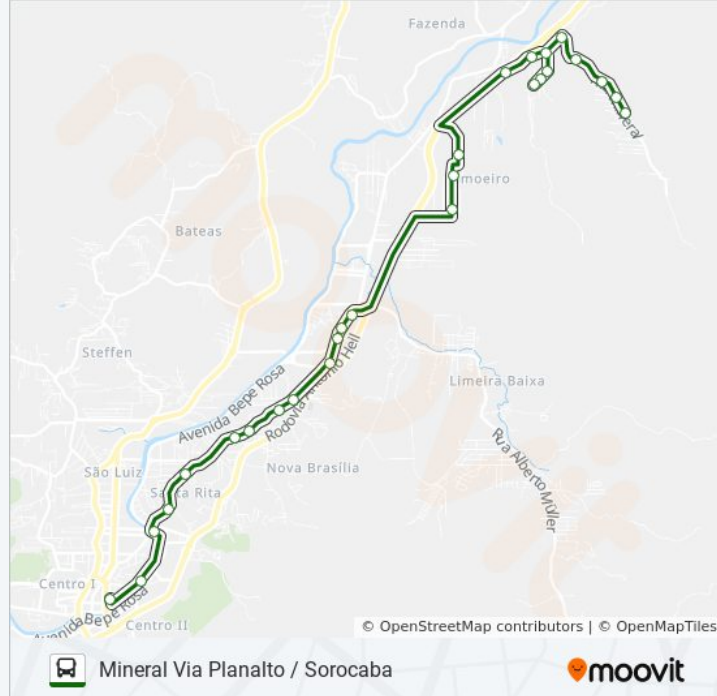

Rodovia Antônio Heil, 395

Rodovia Antônio Heil, 5682-6056

Rodovia Antônio Heil, 1432

Rodovia Antônio Heil, 2086

Rod. Antônio Heil, 3580

Rua Edmundo Leopoldo Merizio, 1370

Rua Edmundo Leopoldo Merizio, 1280

Rua Sorocaba

Rua Sorocaba

Rua Sorocaba, 420

Rua Sorocaba

Rua Sorocaba

R. Edmundo Leopoldo Merizio, 3730

R. Edmundo Leopoldo Merizio, 4170

Rua Mineral

Rua Mineral

Rua Mineiral, 1286

Rua Mineiral, 1424

Sentido: Mineral Via Rua Itajaí (Sorocaba E Planalto Na Volta)

32 pontos

[VER OS HORÁRIOS DA LINHA](#)

Horários da linha de ônibus SOROCABA

Tabela de horários sentido Mineral Via Rua Itajaí (Sorocaba E Planalto Na Volta)