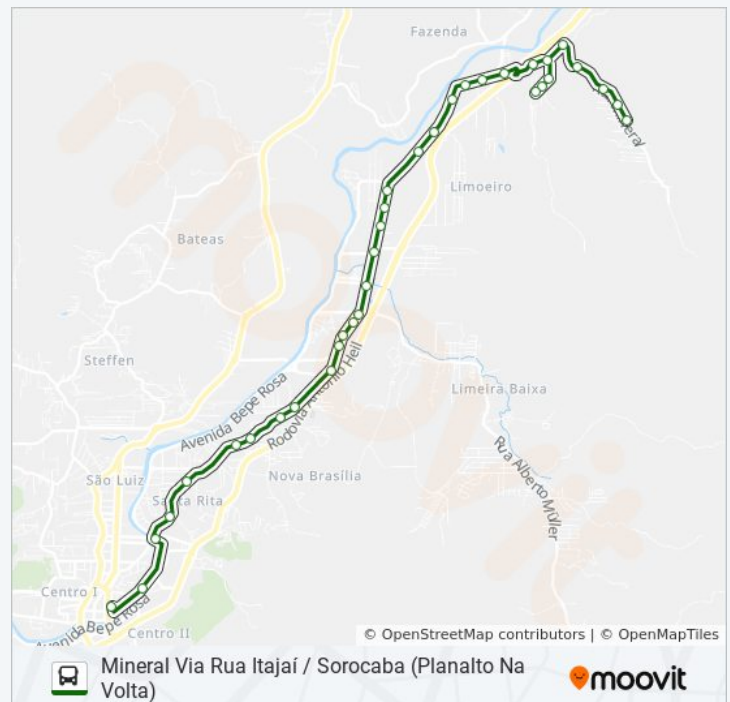

Rua Edmundo Leopoldo Merizio, 1280

Rua Sorocaba

Rua Sorocaba

Horários da linha de ônibus SOROCABA

Tabela de horários sentido Mineral Via Rua Itajaí / Sorocaba (Planalto Na Volta)

Domingo	Fora de Operação
Segunda-feira	17:30
Terça-feira	17:30
Quarta-feira	17:30
Quinta-feira	17:30
Sexta-feira	17:30
Sábado	12:00

Informações da linha de ônibus SOROCABA

Sentido: Mineral Via Rua Itajaí / Sorocaba (Planalto Na Volta)

Paradas: 35

Duração da viagem: 34 min

Resumo da linha:

Rua Sorocaba, 420

R. Edmundo Leopoldo Merizio, 4170

Rua Mineral

Rua Mineral

Rua Mineiral, 1286

Rua Mineiral, 1424

Sentido: Planalto Via Rua Itajaí / Sorocaba / Mineral

40 pontos

[VER OS HORÁRIOS DA LINHA](#)

Terminal Central