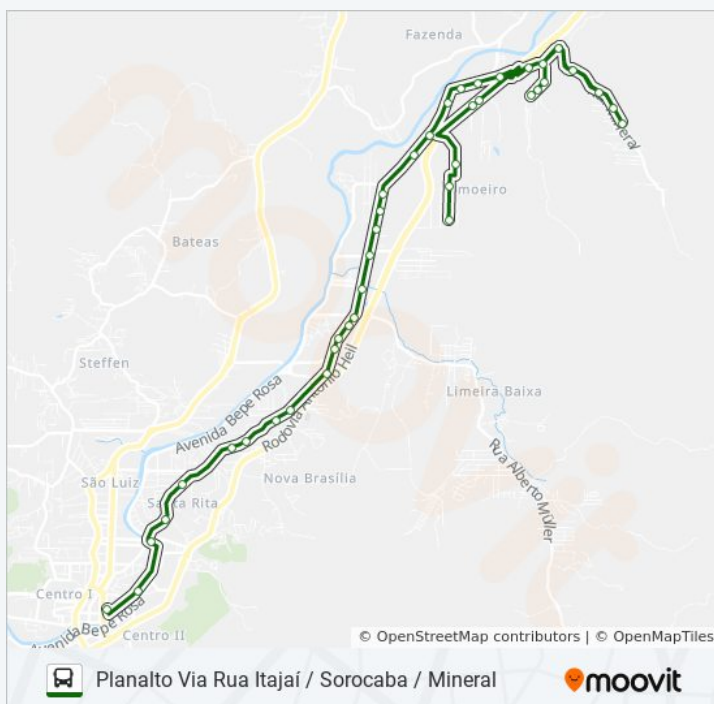

Sentido: Planalto Via Rua Itajaí / Sorocaba / Mineral

Paradas: 40

Duração da viagem: 47 min

Resumo da linha:

Planalto Via Rua Itajaí / Sorocaba / Mineral

José Laurentino Junior, 395

José Laurentino Junior, 190