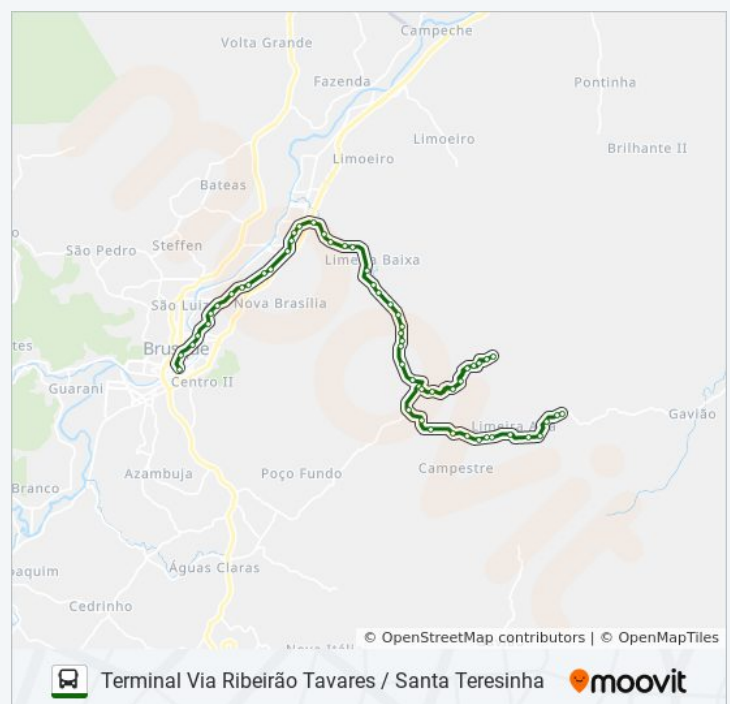

Rua Evaldo Bohn, 91-97

Rua Gustavo Schlosser, 59

Terminal Central

Sentido: Terminal Via Ribeirão Tavares / Santa Teresinha

56 pontos

[VER OS HORÁRIOS DA LINHA](#)

Estrada Geral Da Limeira, 822

Estrada Geral Da Limeira, 822-998

Estrada Geral Da Limeira, 1312-1710

Estrada Geral Da Limeira, 1712-2320

Estrada Geral Da Limeira, 1712-2320

Estrada Geral Da Limeira, 2546-2854

Estrada Geral Da Limeira, 6395

Estrada Geral Da Limeira, 6155-6385

Estrada Geral Da Limeira, 3570

Rua Alberto Müller, 8616-9276

Rua Alberto Müller, 8514-8584

Rua Alberto Müller, 7852-7932

Rua Alberto Müller, 7492-7584

Rua Alberto Müller, 6639-7013

Rua Alberto Müller, 6236-6638

Ribeirão Tavares

Estrada Ribeirão Tavares, 381

Estrada Ribeirão Tavares, 3555

Rua Alberto Preti, 2233

Estrada Ribeirão Tavares, 2100

Estrada Ribeirão Tavares, 1050

Estrada Ribeirão Tavares, 777

Estrada Ribeirão Tavares, 765

Estrada Ribeirão Tavares, 460

Rua Alberto Müller, 5799-5859

Horários da linha de ônibus LIMEIRA ALTA

Tabela de horários sentido Terminal Via Ribeirão Tavares / Santa Teresinha

Domingo	Fora de Operação
Segunda-feira	Fora de Operação
Terça-feira	Fora de Operação
Quarta-feira	Fora de Operação
Quinta-feira	Fora de Operação
Sexta-feira	Fora de Operação
Sábado	05:50

Informações da linha de ônibus LIMEIRA ALTA

Sentido: Terminal Via Ribeirão Tavares / Santa Teresinha

Paradas: 56

Duração da viagem: 59 min

Resumo da linha: