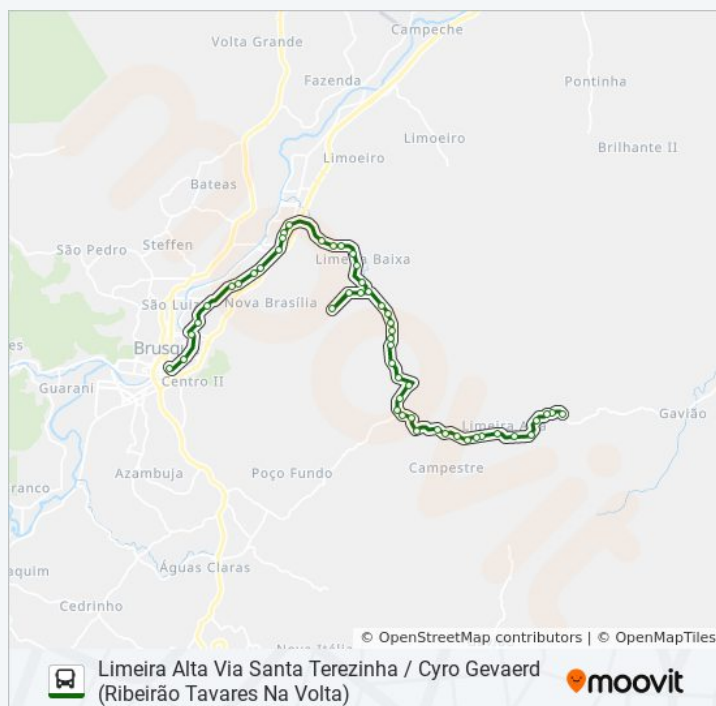

Informações da linha de ônibus LIMEIRA ALTA

Sentido: Limeira Alta Via Santa Terezinha / Cyro Gevaerd (Ribeirão Tavares Na Volta)

Paradas: 50

Duração da viagem: 66 min

Resumo da linha:

Rua José Noldin, 4555