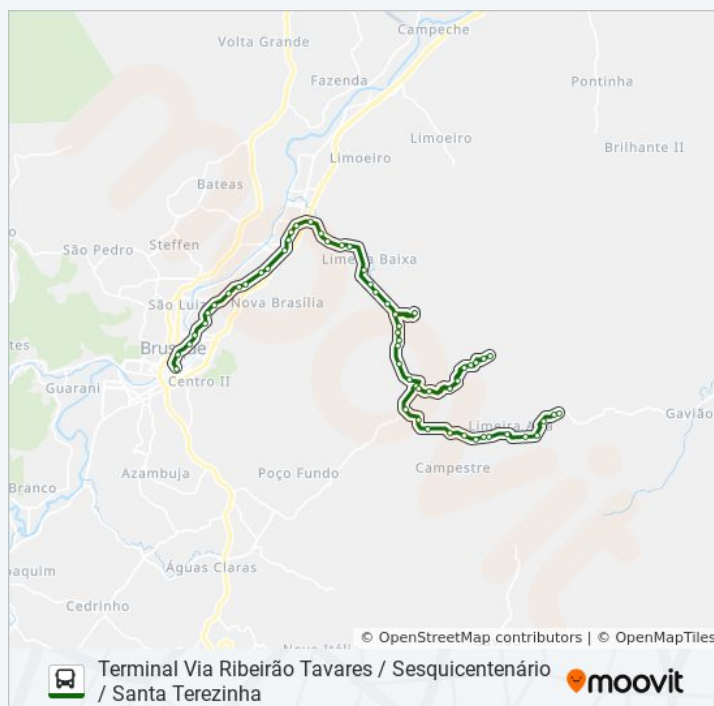

Rua Alberto Muller, 2230

Rua Alberto Müller, 3975-4343

Tabela de horários sentido Terminal Via Ribeirão

Tavares / Sesquicentenário / Santa Terezinha

Domingo	Fora de Operação
Segunda-feira	Fora de Operação
Terça-feira	Fora de Operação
Quarta-feira	Fora de Operação
Quinta-feira	Fora de Operação
Sexta-feira	Fora de Operação
Sábado	12:10

Informações da linha de ônibus LIMEIRA ALTA

Sentido: Terminal Via Ribeirão Tavares / Sesquicentenário / Santa Terezinha

Paradas: 57

Duração da viagem: 62 min

Resumo da linha:

Rua Alberto Müller, 3976-4344

Loteamento Sesquicentenário