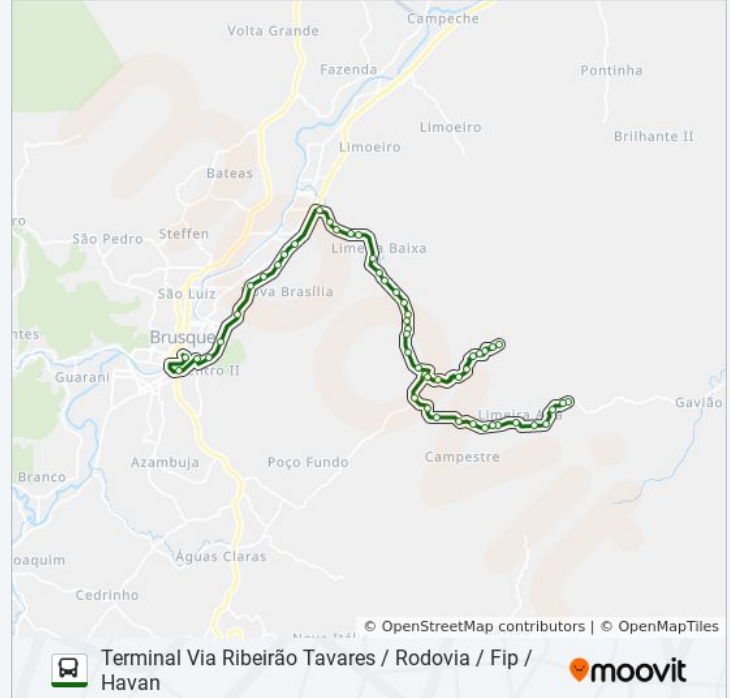

Rua Alberto Müller, 244-786

Rodovia Antônio Heil, 7890-8800

Rodovia Antônio Heil, 8880

Rodovia Antônio Heil, 9174-9300

Rodovia Antônio Heil, 9650-9730

Rodovia Antônio Heil, 621

Rodovia Antônio Heil, 2177

Rodovia Antônio Heil, 650

Rodovia Antônio Heil, 250

Rua Evaldo Bohn, 91-97

Rua Gustavo Schlosser, 59

Terminal Central

Sentido: Terminal Via Ribeirão Tavares / Santa Teresinha

56 pontos

[VER OS HORÁRIOS DA LINHA](#)

Estrada Geral Da Limeira, 822