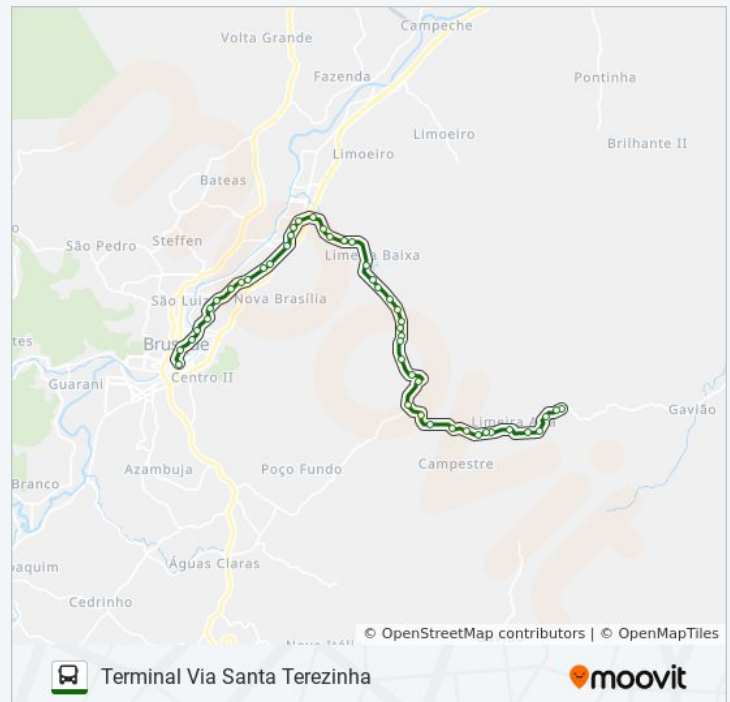

Rua Dorval Luz, 786-814

Quarta-feira 05:45 - 18:55

Quinta-feira 05:45 - 18:55

Sexta-feira 05:45 - 18:55

Sábado 10:20

Informações da linha de ônibus LIMEIRA ALTA

Sentido: Terminal Via Santa Terezinha

Paradas: 47

Duração da viagem: 45 min

Resumo da linha:

Rua Santos Dumont, 2519-2587

Rua Santos Dumont, 2307-2473

Rua Santos Dumont, 1835-1879

Rua Sete De Setembro, 1433-1709

Rua Sete De Setembro, 1323-1359

Rua Sete De Setembro, 813-885