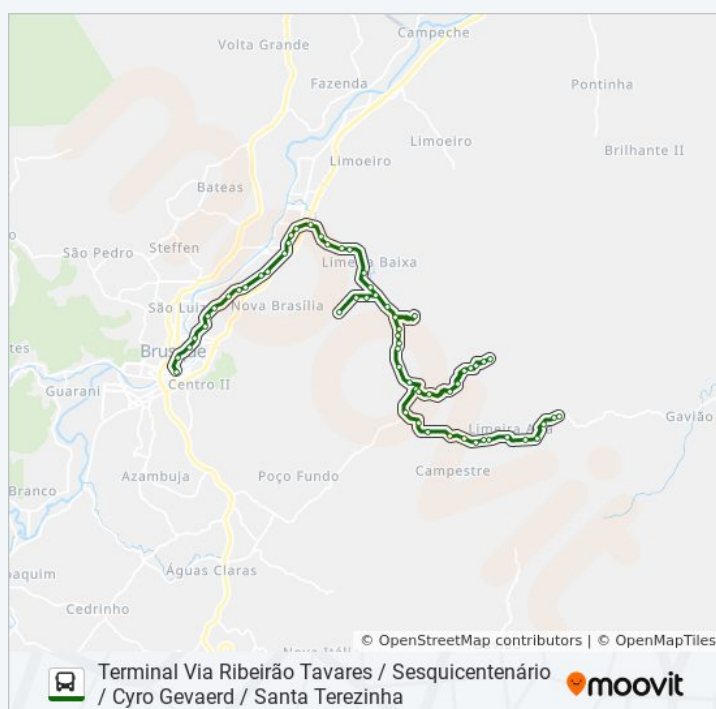

Horários da linha de ônibus LIMEIRA ALTA

Tabela de horários sentido Terminal Via Ribeirão
Tavares / Sesquicentenário / Cyro Gevaerd / Santa
Terezinha

Domingo	Fora de Operação
Segunda-feira	03:35
Terça-feira	03:35
Quarta-feira	03:35
Quinta-feira	03:35
Sexta-feira	03:35
Sábado	03:35

Informações da linha de ônibus LIMEIRA ALTA

Sentido: Terminal Via Ribeirão Tavares /
Sesquicentenário / Cyro Gevaerd / Santa Terezinha

Paradas: 60

Duração da viagem: 68 min

Resumo da linha:

Rua Alberto Müller, 3975-4343