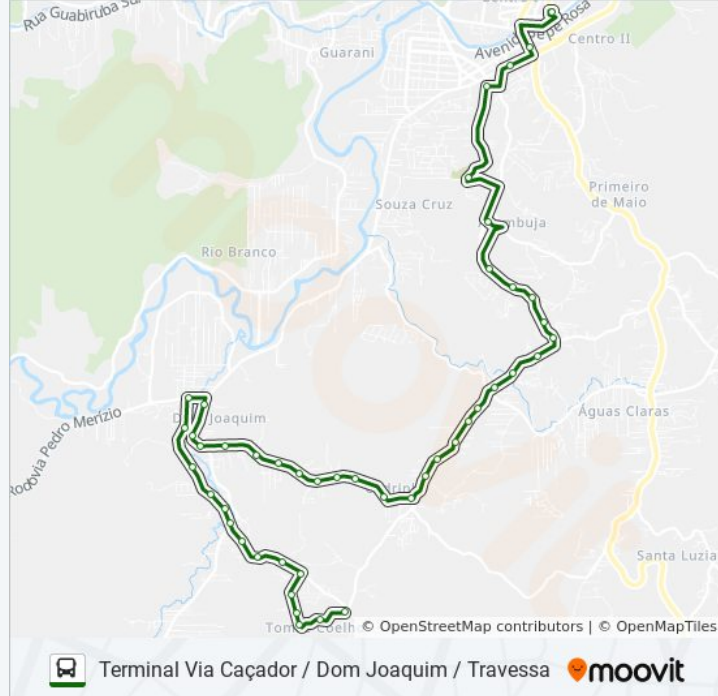

Rua Ricardo Knihs, 14

Rua Azambuja, 625

Rua Azambuja, 207

Rua Azambuja, 133

Avenida Getúlio Vargas, 333

Avenida Lauro Muller, 118

Terminal Central

**Sentido: Terminal Via Caçador / Ludovico Mérico / Travessa**

34 pontos

[VER OS HORÁRIOS DA LINHA](#)

- Rua José Dubiela, 488
- Rua Ângelo Luçolli, 513
- Rua Ângelo Luçoli, 544
- Rua Ângelo Luçolli, 575
- Rua Nicolau Kohler, 280
- Rua Alberto Klabunde, 1413
- Rua Alberto Klabunde, 1248
- Rua Alberto Klabunde, 1203
- Rua Alberto Klabunde, 1138
- Rua Alberto Klabunde, 947
- Rua Alberto Klabunde, 868
- Rua Alberto Klabunde, 880
- Rua Alberto Klabunde, 762
- Rua Alberto Klabunde, 660
- Rua Alberto Klabunde, 565
- Rua Alberto Klabunde, 455
- Rua Alberto Klabunde, 459
- Rua Padre Antônio Eising, 278
- Rua Padre Antônio Eising, 189
- Rua Padre Antônio Eising, 1225
- Rua Carlos Ristow, 670
- Rua Padre Antônio Eising, 1076
- Rua Padre Antônio Eising, 883
- Rua Padre Antônio Eising, 772
- Rua Padre Antônio Eising, 377
- Rua Padre Antônio Eising, 16
- Rua Ricardo Knihs, 14
- Rua Azambuja, 626