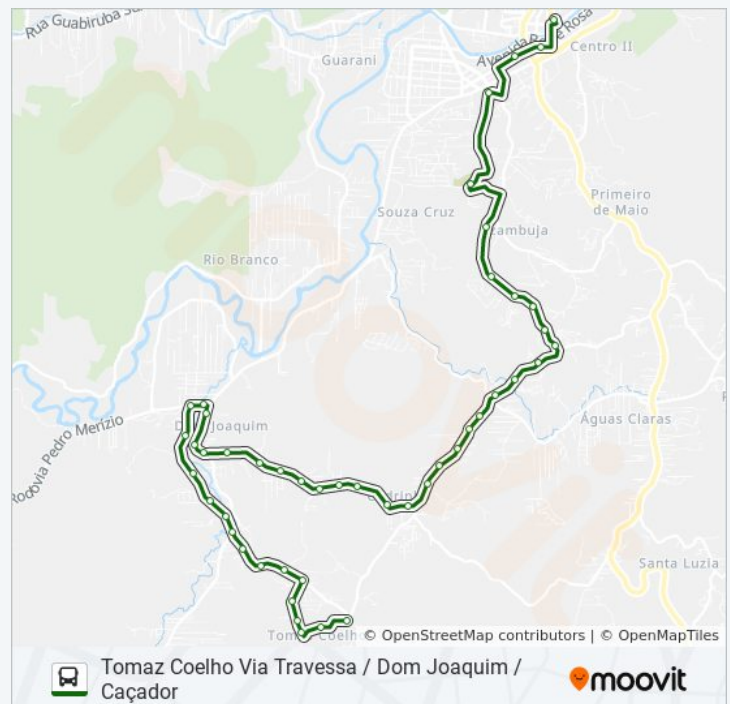

### Informações da linha de ônibus TOMAZ COELHO

**Sentido:** Tomaz Coelho Via Travessa / Dom Joaquim / Caçador

**Paradas:** 50

**Duração da viagem:** 44 min

**Resumo da linha:**

Rua Ludovico Merico, 333

Rua Ludovico Merico, 277