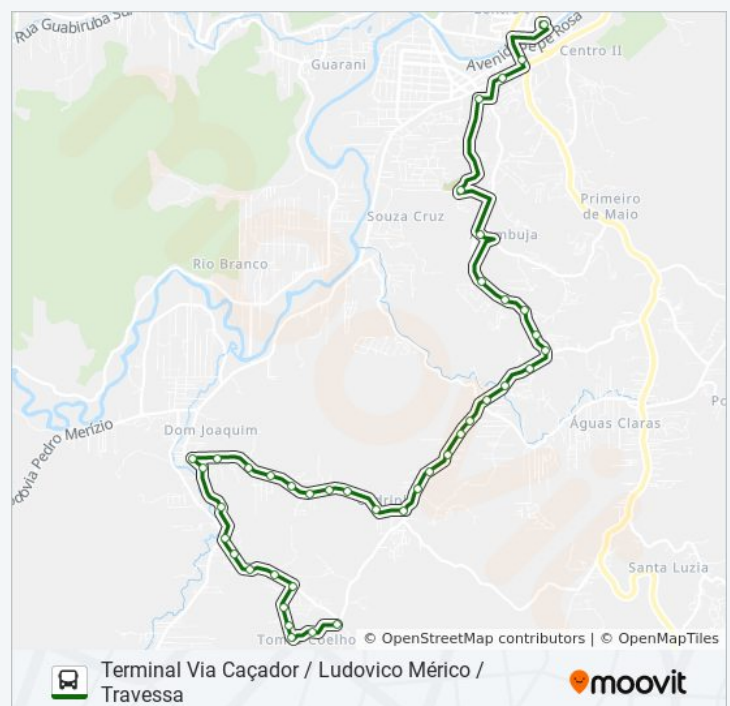

34 pontos

[VER OS HORÁRIOS DA LINHA](#)

- Rua José Dubiela, 488
- Rua Ângelo Luçolli, 513
- Rua Ângelo Luçoli, 544
- Rua Ângelo Luçolli, 575
- Rua Nicolau Kohler, 280
- Rua Alberto Klabunde, 1413
- Rua Alberto Klabunde, 1248
- Rua Alberto Klabunde, 1203
- Rua Alberto Klabunde, 1138
- Rua Alberto Klabunde, 947
- Rua Alberto Klabunde, 868
- Rua Alberto Klabunde, 880
- Rua Alberto Klabunde, 762
- Rua Alberto Klabunde, 660
- Rua Alberto Klabunde, 565
- Rua Alberto Klabunde, 455
- Rua Alberto Klabunde, 459
- Rua Padre Antônio Eising, 278
- Rua Padre Antônio Eising, 189
- Rua Padre Antônio Eising, 1225
- Rua Carlos Ristow, 670
- Rua Padre Antônio Eising, 1076
- Rua Padre Antônio Eising, 883
- Rua Padre Antônio Eising, 772
- Rua Padre Antônio Eising, 377
- Rua Padre Antônio Eising, 16
- Rua Ricardo Knihs, 14
- Rua Azambuja, 626

**Informações da linha de ônibus TOMAZ COELHO**

**Sentido:** Terminal Via Caçador / Ludovico Mérico / Travessa

**Paradas:** 34

**Duração da viagem:** 31 min

**Resumo da linha:**

Rua Azambuja, 404

Rua Azambuja, 228