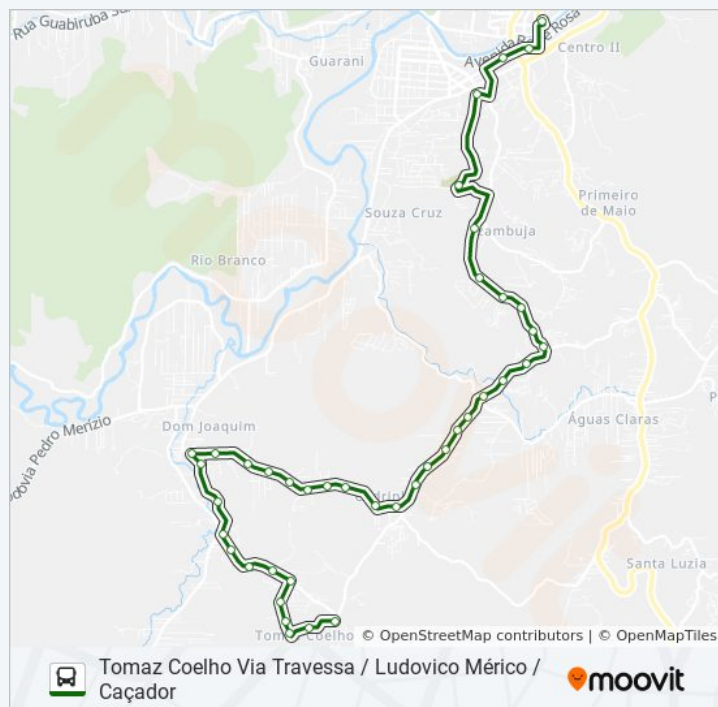

Rua José Dubiela, 534-556

Rua José Dubiela, 1425-1475

Rua José Dubiela, 435

Os horários e os mapas do itinerário da linha de ônibus TOMAZ COELHO estão disponíveis, no formato PDF offline, no site: [moovitapp.com](https://moovitapp.com). Use o [Moovit App](#) e viaje de transporte público por Itajaí e Região! Com o Moovit você poderá ver os horários em tempo real dos ônibus, trem e metrô, e receber direções passo a passo durante todo o percurso!