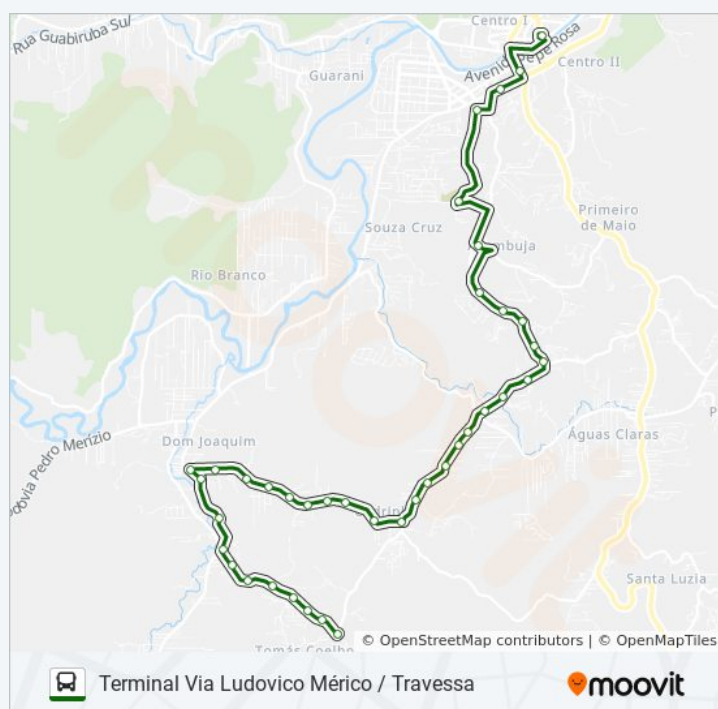

### Informações da linha de ônibus TOMAZ COELHO

**Sentido:** Terminal Via Ludovico Mérico / Travessa

**Paradas:** 42

**Duração da viagem:** 39 min

**Resumo da linha:**

Rua Ricardo Knihs, 14

Rua Azambuja, 625