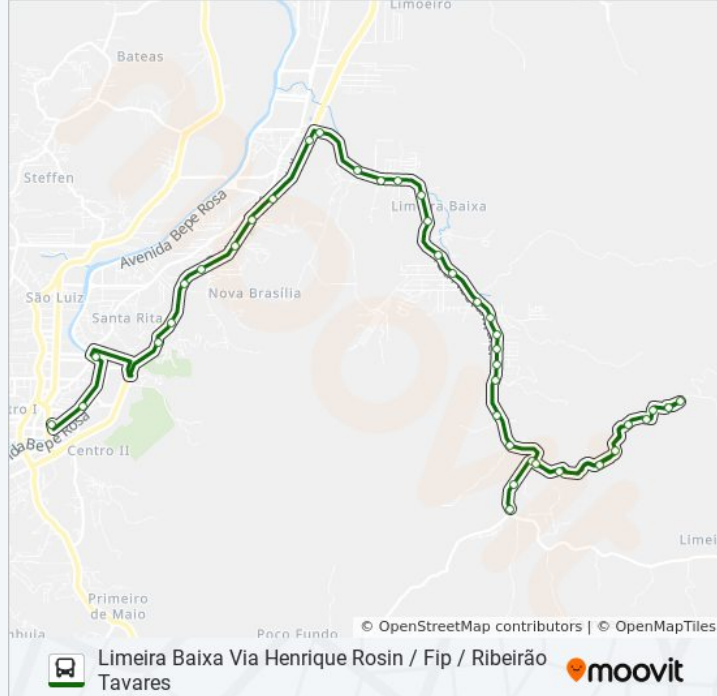

Estrada Ribeirão Tavares, 1050

Estrada Ribeirão Tavares, 2100

Estrada Ribeirão Tavares, 2230

Estrada Ribeirão Tavares, 3555

Estrada Ribeirão Tavares, 381

Ribeirão Tavares

Sentido: Limeira Baixa Via Henrique Rosin / Mont Serrat / Fip

30 pontos

[VER OS HORÁRIOS DA LINHA](#)

Terminal Central

Avenida Arno Carlos Gracher, 528-598

Rua Barão Do Rio Branco, 392

Rodovia Antônio Heil

Rua Lili Bruns, 7

Rodovia Antônio Heil, 621

Rua Melchior Schlindwein, 181

Rodovia Antônio Heil, 9310-9360

Rodovia Antônio Heil, 8800-8880

Rodovia Antônio Heil, 8306-8744

Horários da linha de ônibus LIMEIRA BAIXA

Tabela de horários sentido Limeira Baixa Via Henrique Rosin / Mont Serrat / Fip

Paradas: 30

Duração da viagem: 34 min

Resumo da linha:

Rodovia Antônio Heil, 7490-7820

Rua Alberto Müller, 244-786

Rua Alberto Müller, 788-1090

Rua Alberto Müller, 1374-1438

Rua Alberto Müller, 1612-1638