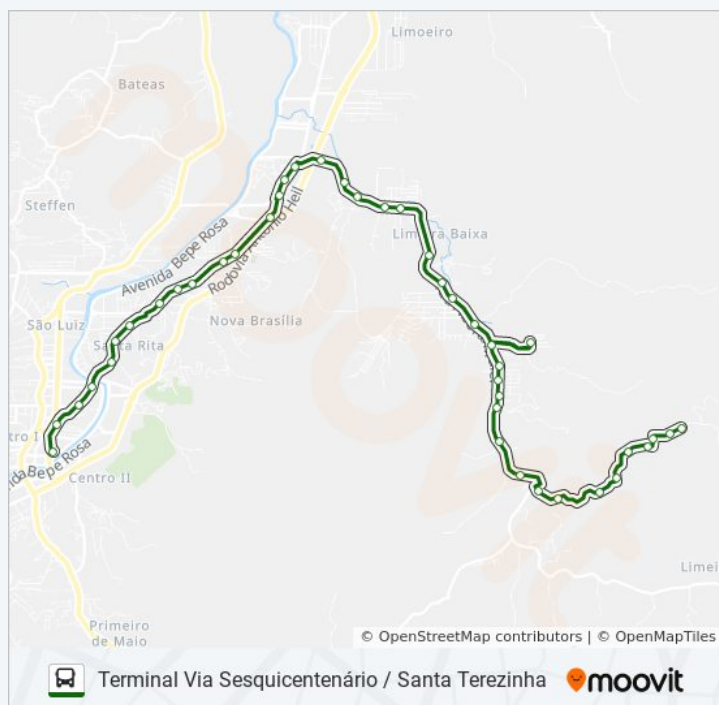

Rua Barão Do Rio Branco, 384

Informações da linha de ônibus LIMEIRA BAIXA

Sentido: Terminal Via Sesquicentenário / Santa Terezinha

Paradas: 42

Duração da viagem: 36 min

Resumo da linha:

Rua Barão Do Rio Branco, 246