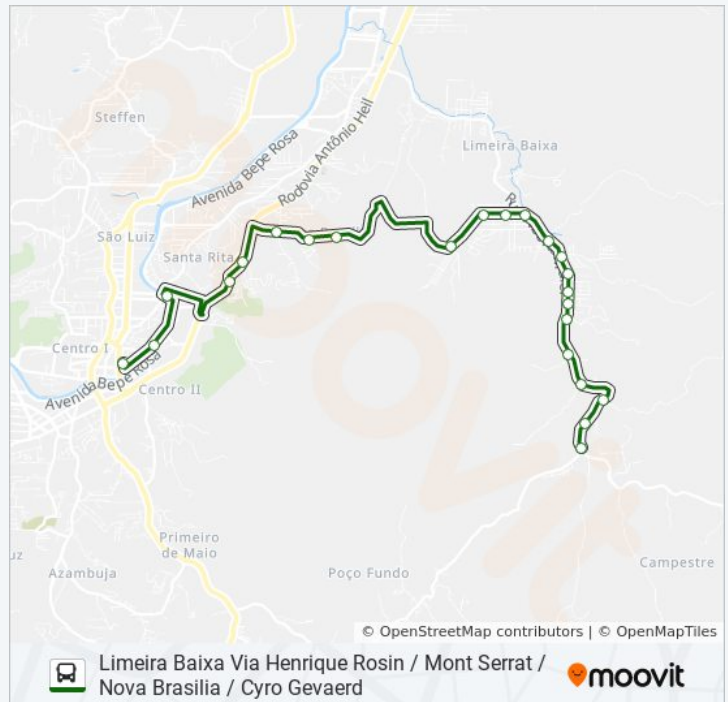

Sentido: Limeira Baixa Via Henrique Rosin / Mont Serrat / Nova Brasília / Cyro Gevaerd

23 pontos

[VER OS HORÁRIOS DA LINHA](#)

Terminal Central

Avenida Arno Carlos Gracher, 528-598

Rua Barão Do Rio Branco, 392

Rodovia Antônio Heil

Rua Lili Bruns, 7

Rua Osvaldo Niebuhr, 540-700

Rua Osvaldo Niebuhr, 1024-1372

Rua Osvaldo Niebuhr, 733

Loteamento Cyro Gevaerd

Horários da linha de ônibus LIMEIRA BAIXA

Tabela de horários sentido Limeira Baixa Via Henrique Rosin / Mont Serrat / Nova Brasília / Cyro Gevaerd

Rua Alberto Müller, 4739-4833

Rua Alberto Müller, 5066-5370

Rua Alberto Müller, 5600-5798

Rua Alberto Müller, 6236-6638

Rua José Noldin, 4555

Rua Alberto Müller, 6640-7014

Sentido: Limeira Baixa Via Henrique Rosin / Mont Serrat / Nova Brasilia / Cyro Gevaerd

Paradas: 23

Duração da viagem: 31 min

Resumo da linha:

Sentido: Limeira Baixa Via Santa Terezinha

32 pontos

[VER OS HORÁRIOS DA LINHA](#)

Terminal Central

Avenida Arno Carlos Gracher, 528-598