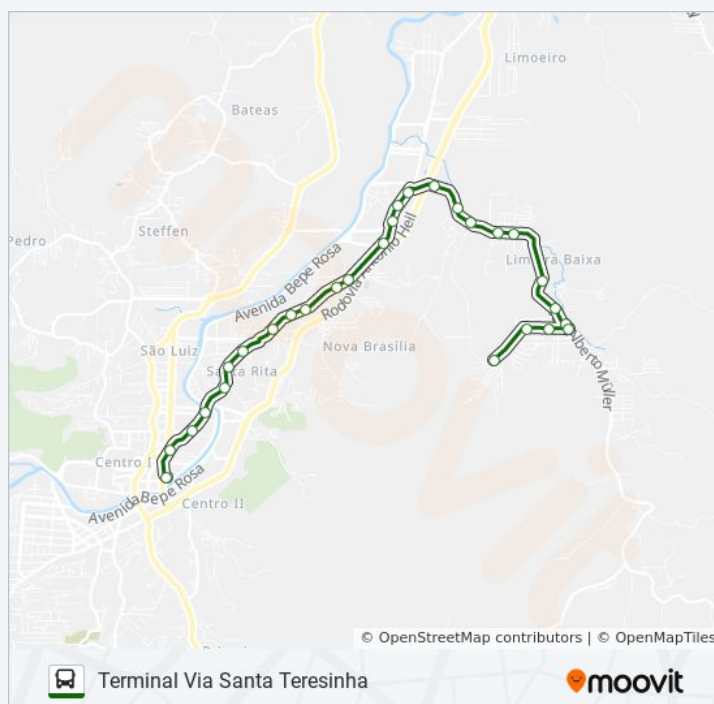

Rua Barão Do Rio Branco, 384
Rua Barão Do Rio Branco, 246
Rua Paes Leme, 55
Terminal Central

Sentido: Terminal Via Santa Teresinha

28 pontos

[VER OS HORÁRIOS DA LINHA](#)

Loteamento Cyro Gevaerd
Rua Luiz Maffezzoli, 508
Rua Luís Bertoldi, 171
Rua Alberto Muller, 140
Rua Alberto Müller, 3175-3267
Rua Alberto Müller, 2688-3104
Rua Alberto Muller, 1129
Rua Alberto Müller, 1637
Rua Alberto Müller, 1373-1437
Rua Alberto Müller, 787-1089
Rua Alberto Müller, 243-785
Rua Alberto Müller, 244-786
Rua Dorval Luz, 66
Rua Dorval Luz, 315
Rua Dorval Luz, 484-512
Rua Dorval Luz, 786-814
Rua Santos Dumont, 2519-2587
Rua Santos Dumont, 2307-2473
Rua Santos Dumont, 1835-1879
Rua Sete De Setembro, 1433-1709
Rua Sete De Setembro, 1323-1359
Rua Sete De Setembro, 813-885
Rua Sete De Setembro, 345-621
Rua Sete De Setembro, 143
Rua Barão Do Rio Branco, 384

Horários da linha de ônibus LIMEIRA BAIXA

Tabela de horários sentido Terminal Via Santa Teresinha

Domingo	Fora de Operação
Segunda-feira	07:45
Terça-feira	07:45
Quarta-feira	07:45
Quinta-feira	07:45
Sexta-feira	07:45
Sábado	Fora de Operação

Informações da linha de ônibus LIMEIRA BAIXA

Sentido: Terminal Via Santa Teresinha

Paradas: 28

Duração da viagem: 33 min

Resumo da linha: