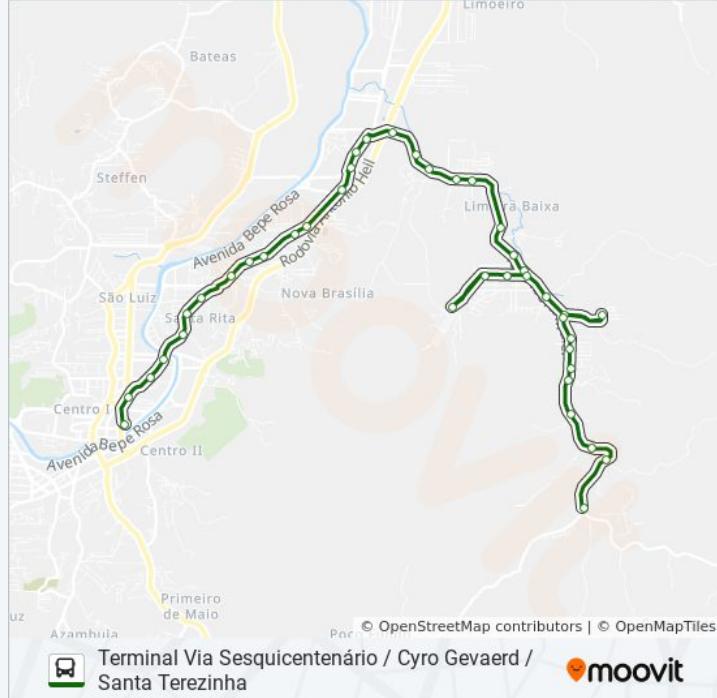

Rua Alberto Müller, 2688-3104

Rua Alberto Muller, 1129

Rua Alberto Müller, 1637

Rua Alberto Müller, 1373-1437

Rua Alberto Müller, 787-1089

Rua Alberto Müller, 243-785

Rua Alberto Müller, 244-786

Rua Dorval Luz, 66

Rua Dorval Luz, 315

Rua Dorval Luz, 484-512

Rua Dorval Luz, 786-814

Rua Santos Dumont, 2519-2587

Rua Santos Dumont, 2307-2473

Rua Santos Dumont, 1835-1879

Rua Sete De Setembro, 1433-1709

Rua Sete De Setembro, 1323-1359

Rua Sete De Setembro, 813-885

Rua Sete De Setembro, 345-621

Rua Sete De Setembro, 143

Rua Barão Do Rio Branco, 384

Rua Barão Do Rio Branco, 246

Rua Paes Leme, 55

Terminal Central

Sentido: Terminal Via Sesquicentenário / Santa Terezinha

42 pontos

[VER OS HORÁRIOS DA LINHA](#)

Ribeirão Tavares

Estrada Ribeirão Tavares, 381

Estrada Ribeirão Tavares, 3555

Estrada Ribeirão Tavares, 2230

Estrada Ribeirão Tavares, 2100

Estrada Ribeirão Tavares, 1050

Horários da linha de ônibus LIMEIRA BAIXA

Tabela de horários sentido Terminal Via Sesquicentenário / Santa Terezinha

Domingo	Fora de Operação
Segunda-feira	05:50 - 08:35
Terça-feira	05:50 - 08:35
Quarta-feira	05:50 - 08:35
Quinta-feira	05:50 - 08:35
Sexta-feira	05:50 - 08:35
Sábado	08:35