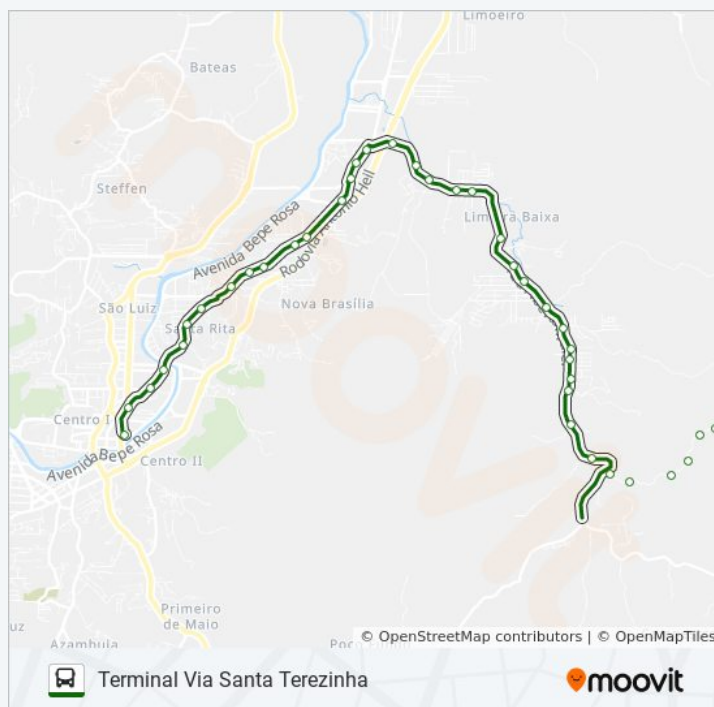

Sentido: Terminal Via Santa Terezinha

Paradas: 41

Duração da viagem: 32 min

Resumo da linha:

Rua Dorval Luz, 315

Rua Dorval Luz, 484-512

Rua Dorval Luz, 786-814

Rua Santos Dumont, 2519-2587