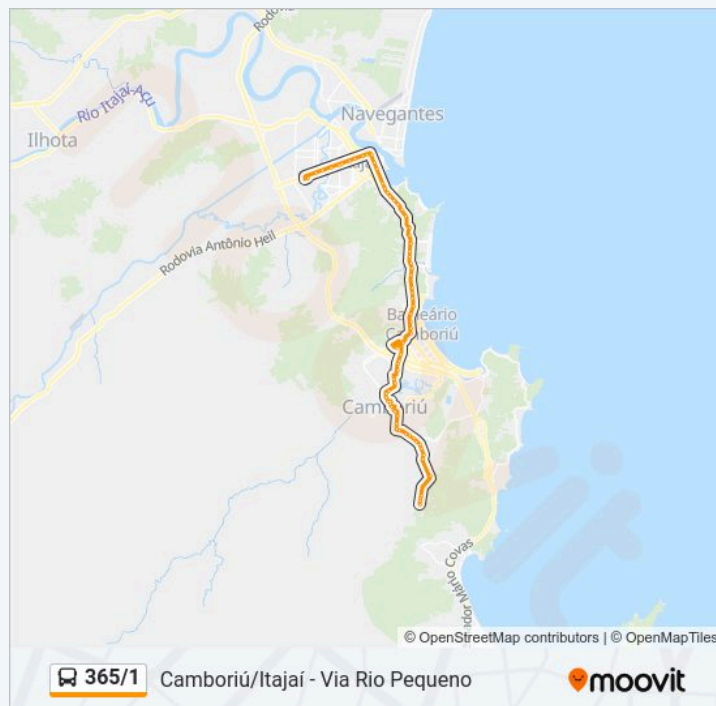

Avenida Do Estado, 4999

Terminal Rodoviário De Balneário Camboriú

Estado, 2174-2270

Estado, 3612-3698

Avenida Do Estado, 06

Avenida Do Estado, 1071-1095

Estado, 5195-5201

Informações da linha de ônibus 365/1

Sentido: Camboriú/Itajaí - Via Rio Pequeno

Paradas: 72

Duração da viagem: 66 min

Resumo da linha:

Estado, 5299-5489

Estado, 7229-7457

Estado, 7097-7185

Estado, 8548-8932