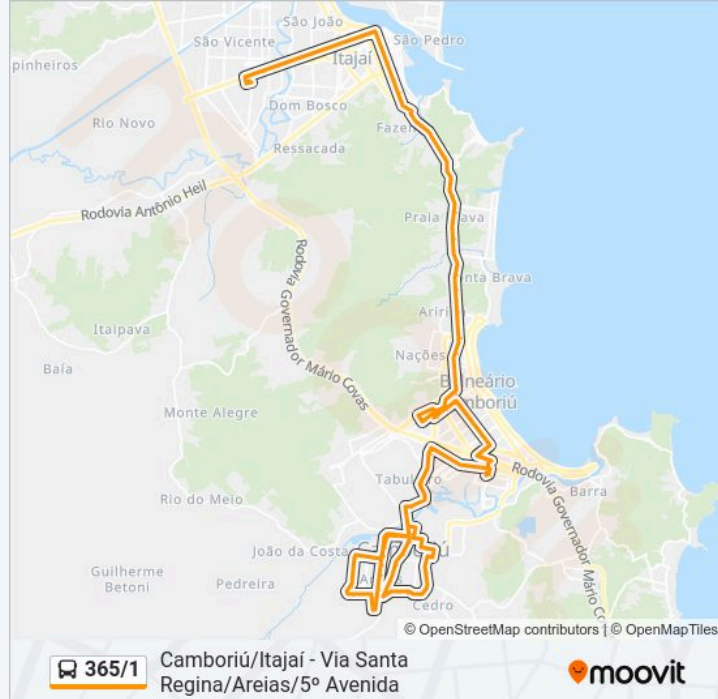

Rua São Paulo - 2

Rua São Paulo - 1

Rua Paramaribo, 280-306

Rua Paramaribo, 448-520

Rua La Paz, 371-604

Avenida Brasília, 980

Avenida Brasília - 3

Avenida Brasília - 2

Praça Da Figueira

Rua Manoel Anastácio Pereira, 257

Praça Da Bíblia - Norte

Rua Gustavo Richard, 425

Colégio Agrícola Norte

Avenida Santa Catarina, 751

Avenida Santa Catarina, 1304-1350

Avenida Santa Catarina, 1562-1654

Avenida Santa Catarina, 1893-1919

Avenida Santa Catarina, 2354-2438

Quinta Avenida, 1499-1551

Quinta Avenida, 889-947

Quinta Avenida, 4297-4341

Quinta Avenida, 4155-4223

Quinta Avenida, 877

Dom Henrique, 279-319

Av. Gov. Adolfo Konder, 530-634

Terminal Rodoviário De Itajaí - Terri

Sentido: Camboriú/Itajaí - Via Rio Pequeno

72 pontos

[VER OS HORÁRIOS DA LINHA](#)

Avenida Rio Amazonas, 5108

Avenida Rio Amazonas, 4570