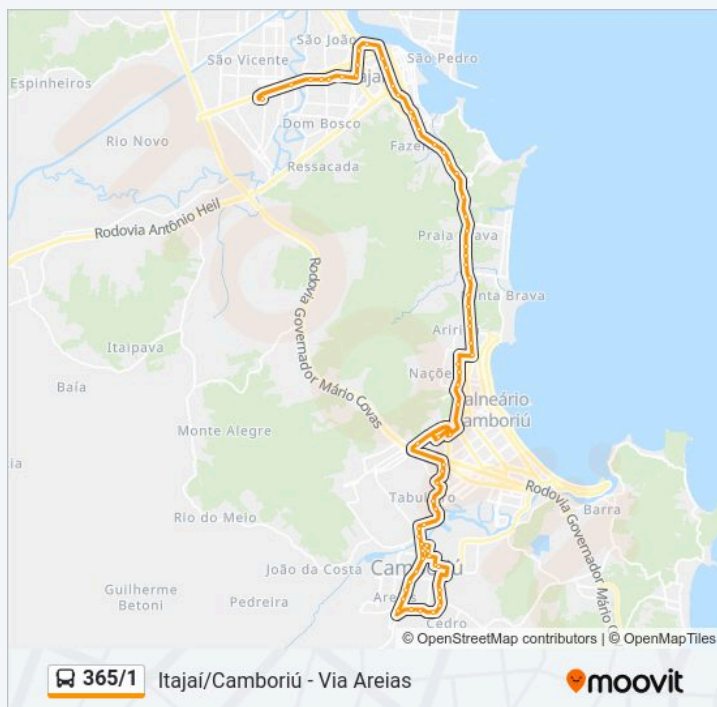

Av. Osvaldo Reis, 2650

Av. Osvaldo Reis, 2926-2980

Av. Osvaldo Reis, 3098

Av. Osvaldo Reis, 3342

Av. Do Estado, 68

Horários da linha de ônibus 365/1

Tabela de horários sentido Itajaí/Camboriú - Via Areias

segunda-feira	05:55-14:45
terça-feira	05:55-14:45
quarta-feira	05:55-14:45
quinta-feira	05:55-14:45
sexta-feira	05:55-14:45
sábado	Fora de Operação
domingo	Fora de Operação

Informações da linha de ônibus 365/1

Sentido: Itajaí/Camboriú - Via Areias

Paradas: 69

Duração da viagem: 68 min

Resumo da linha:

Avenida Do Estado, 480-544

Avenida Do Estado, 860-898

Avenida Do Estado, 1200