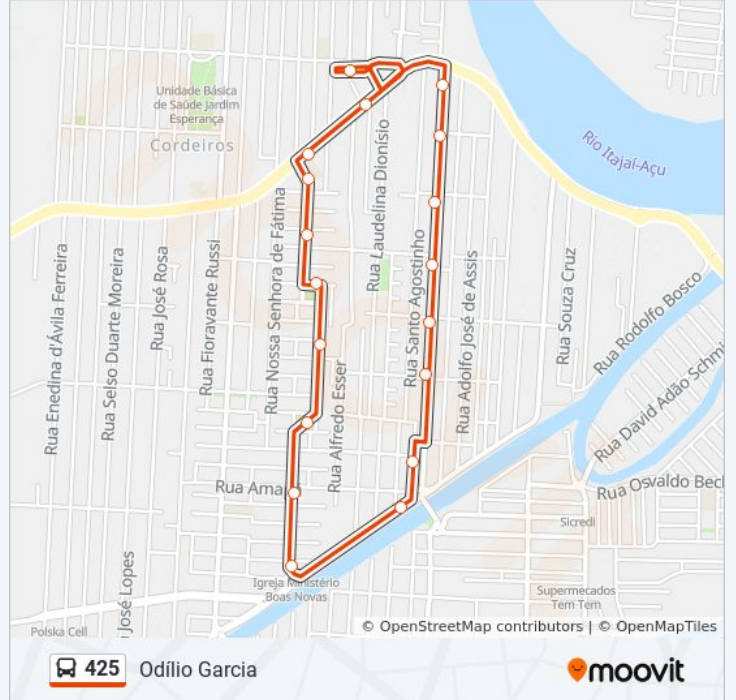

Sentido: Odílio Garcia / Costa Cavalcante

19 pontos

[VER OS HORÁRIOS DA LINHA](#)

Terminal Cordeiros

R. Odílio Garcia, 1169-1387

R. Odílio Garcia, 216-250

R. Odílio Garcia, 443

R. Odílio Garcia, 657

R. Odílio Garcia, 864

R. Odílio Garcia, 990

R. Paulo Rodrigues Pereira, 97

Av. Agostinho Alves Ramos, 440-488

Av. Brasília, 24-60

Av. Brasília, 208-298

Praça Mal. C. M. Rondon A

Av. Guanabara, 197

R. Espírito Santo, 30-62

Av. Independência, 242-288

Av. Independência, 404-522

R. Dr. Reinaldo Schmithausen, 1575

R. Dr. Reinaldo Schmithausen, 1395

Terminal Cordeiros

Horários da linha de ônibus 425

Tabela de horários sentido Odílio Garcia / Costa Cavalcante

Domingo	Fora de Operação
Segunda-feira	05:25 - 19:40
Terça-feira	05:25 - 19:40
Quarta-feira	05:25 - 19:40
Quinta-feira	05:25 - 19:40
Sexta-feira	05:25 - 19:40
Sábado	Fora de Operação

Informações da linha de ônibus 425**Sentido:** Odílio Garcia / Costa Cavalcante**Paradas:** 19**Duração da viagem:** 12 min**Resumo da linha:**