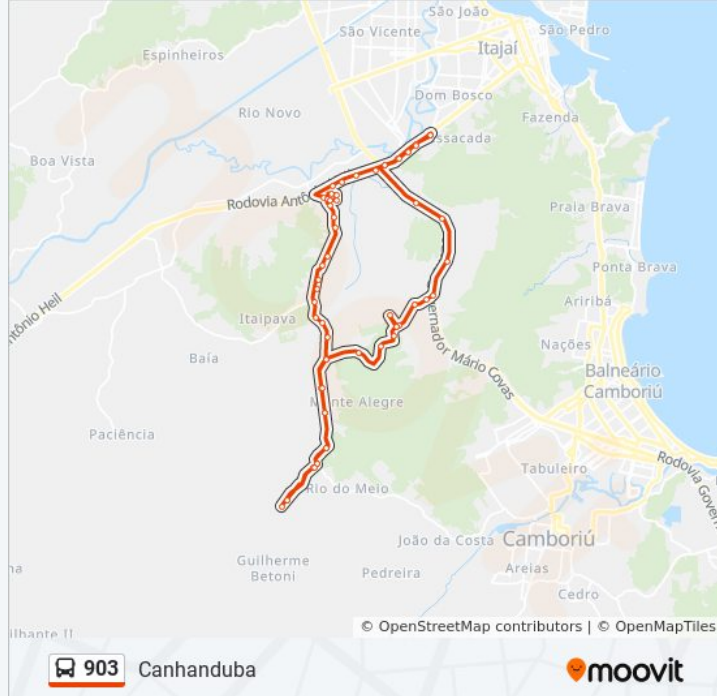

903

Canhanduba

VER NA WEB

A linha de ônibus 903 | (Canhanduba) tem 1 itinerário.

(1) Canhanduba: 06:45 - 18:50

Use o aplicativo do Moovit para encontrar a estação de ônibus da linha 903 mais perto de você e descubra quando chegará a próxima linha de ônibus 903.

Horários da linha de ônibus 903

Tabela de horários sentido Canhanduba

Domingo	Fora de Operação
Segunda-feira	06:45 - 18:50
Terça-feira	06:45 - 18:50
Quarta-feira	06:45 - 18:50
Quinta-feira	06:45 - 18:50
Sexta-feira	06:45 - 18:50
Sábado	06:40 - 12:35

R. Crispim Evaristo

R. Benjamin Dagnone, 197

Rod. Antônio Heil, 1099

Rod. Antônio Heil, 1001

Rod. Antônio Heil, 715-901

Rod. Antônio Heil, 295

Av. Ver. Abrahão João Francisco, 3754

Av. Ver. Abraão João Francisco | Polícia Rodoviária Federal

Av. Ver. Abrahão João Francisco, 4529

Av. Ver. Abrahão João Francisco, 4233

Terminal Ressacada

Os horários e os mapas do itinerário da linha de ônibus 903 estão disponíveis, no formato PDF offline, no site: moovitapp.com. Use o [Moovit App](#) e viaje de transporte público por Itajaí e Região! Com o Moovit você poderá ver os horários em tempo real dos ônibus, trem e metrô, e receber direções passo a passo durante todo o percurso!