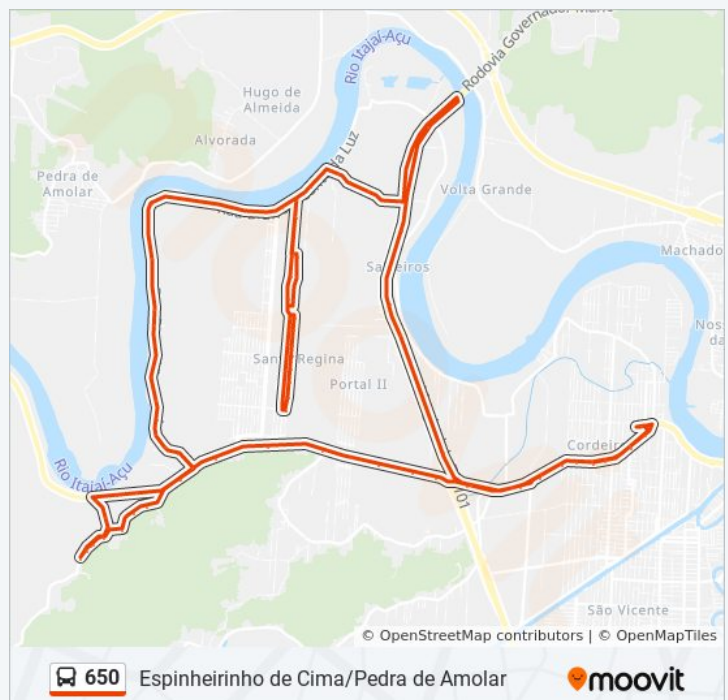

R. Dr. Reinaldo Schmithausen, 2105
R. Dr. Reinaldo Schmithausen, 1939
R. Dr. Reinaldo Schmithausen, 1575
R. Dr. Reinaldo Schmithausen, 1395
Terminal Cordeiros

Sentido: Res. São Francisco / Pedra De Amolar / Espinheirinho De Cima

95 pontos

[VER OS HORÁRIOS DA LINHA](#)

Terminal Cordeiros

R. Dr. Reinaldo Schmithausen, 1362

R. Dr. Reinaldo Schmithausen, 1596

R. Dr. Reinaldo Schmithausen, 1892

R. Dr. Reinaldo Schmithausen, 2086

R. Dr. Reinaldo Schmithausen, 2244

R. Dr. Reinaldo Schmithausen, 2380

R. Dr. Reinaldo Schmithausen, 2512

R. Dr. Reinaldo Schmithausen, 3161

R. Dr. Reinaldo Schmithausen, 3850

Marginal Br-101

Marginal Br-101

Marginal Br-101

Marginal Br-101

Marginal Br-101

Marginal Br-101

Marginal Br-101

R. Inspetor Othon João Nogueira

R. Inspetor Othon João Nogueira

R. Inspetor Othon João Nogueira

R. Inspetor Othon João Nogueira

R. Inspetor Othon João Nogueira

R. Bruno Vicente Da Luz

Horários da linha de ônibus 650

Tabela de horários sentido Res. São Francisco / Pedra De Amolar / Espinheirinho De Cima

Domingo	Fora de Operação
Segunda-feira	14:50 - 22:30
Terça-feira	14:50 - 22:30
Quarta-feira	14:50 - 22:30
Quinta-feira	14:50 - 22:30
Sexta-feira	14:50 - 22:30
Sábado	12:45 - 19:20

Informações da linha de ônibus 650

Sentido: Res. São Francisco / Pedra De Amolar / Espinheirinho De Cima

Paradas: 95

Duração da viagem: 84 min

Resumo da linha: