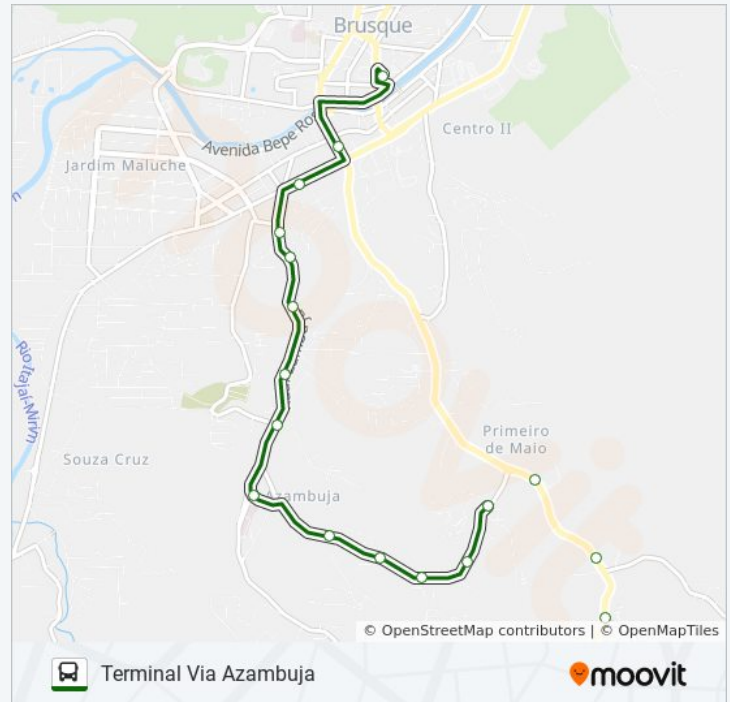

Rua Florianópolis, 630

Avenida 1 De Maio, 277

Rua Nova Trento, 142

Rua Nova Trento, 284

Rua Nova Trento, 550

Rua Nova Trento, 686

Rua Az Três, 9

Rua Padre Antônio Eising, 16

### Sentido: Terminal Via Azambuja

14 pontos

[VER OS HORÁRIOS DA LINHA](#)

Rua Nova Trento, 142  
 Rua Nova Trento, 284  
 Rua Nova Trento, 550  
 Rua Nova Trento, 686  
 Rua Az Três, 9  
 Rua Padre Antônio Eising, 16  
 Rua Azambuja, 817

Rua Azambuja, 625

Rua Azambuja, 375

Rua Azambuja, 207

Rua Azambuja, 133

Avenida Getúlio Vargas, 333

Avenida Lauro Muller, 118

Terminal Central

## Informações da linha de ônibus NOVA TRENTO

**Sentido:** Terminal Via Azambuja

**Paradas:** 14

**Duração da viagem:** 15 min

**Resumo da linha:**

Os horários e os mapas do itinerário da linha de ônibus NOVA TRENTO estão disponíveis, no formato PDF offline, no site: [moovitapp.com](https://moovitapp.com). Use o [Moovit App](https://moovitapp.com) e viaje de transporte público por Itajaí e Região! Com o Moovit você poderá ver os horários em tempo real dos ônibus, trem e metrô, e receber direções passo a passo durante todo o percurso!