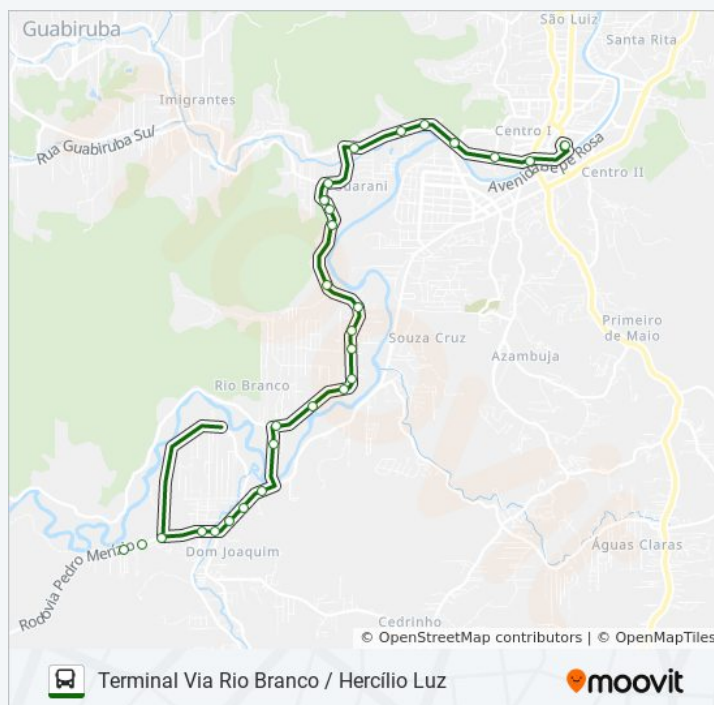

Sentido: Terminal Via Rio Branco / Hercílio Luz

36 pontos

[VER OS HORÁRIOS DA LINHA](#)

Rua Beira Rio, 595

Rua Dj-003, 1522-1590

Rua Beira Rio, 990

Rua Beira Rio, 1205

Rua Beira Rio, 1510

Rua Beira Rio, 70

Rua Do Cedro, 206

Rua Do Cedro, 3241-3465

Rua Do Cedro, 85

Rua Do Cedro, 2748-3208

Rua Do Cedro, 2316-2562

Rua João Bianchini, 2-220

Rua Ernesto Bianchini, 357-495

Rua Ernesto Bianchini, 723

Rua Ernesto Bianchini, 4303-4453

Rua Ernesto Bianchini, 499

Rua Ernesto Bianchini, 3607-3749

Rua Ernesto Bianchini, 339

Rua Ernesto Bianchini, 283

Rua Ernesto Bianchini, 3001-3013

Rua Ernesto Bianchini, 113

Rua Ernesto Bianchini, 777

Rua Ernesto Bianchini, 1193-2253

Rua Ernesto Bianchini, 935-1191

Rua Ernesto Bianchini, 492

Rua Ernesto Bianchini, 321-327

Rua Ernesto Bianchini, 137

Rua Ernesto Bianchini, 23

Horários da linha de ônibus DOM JOAQUIM

Tabela de horários sentido Terminal Via Rio Branco / Hercílio Luz

Domingo	Fora de Operação
Segunda-feira	03:40 - 21:05
Terça-feira	03:40 - 21:05
Quarta-feira	03:40 - 21:05
Quinta-feira	03:40 - 21:05
Sexta-feira	03:40 - 21:05
Sábado	04:00 - 08:20

Informações da linha de ônibus DOM JOAQUIM

Sentido: Terminal Via Rio Branco / Hercílio Luz

Paradas: 36

Duração da viagem: 28 min

Resumo da linha: