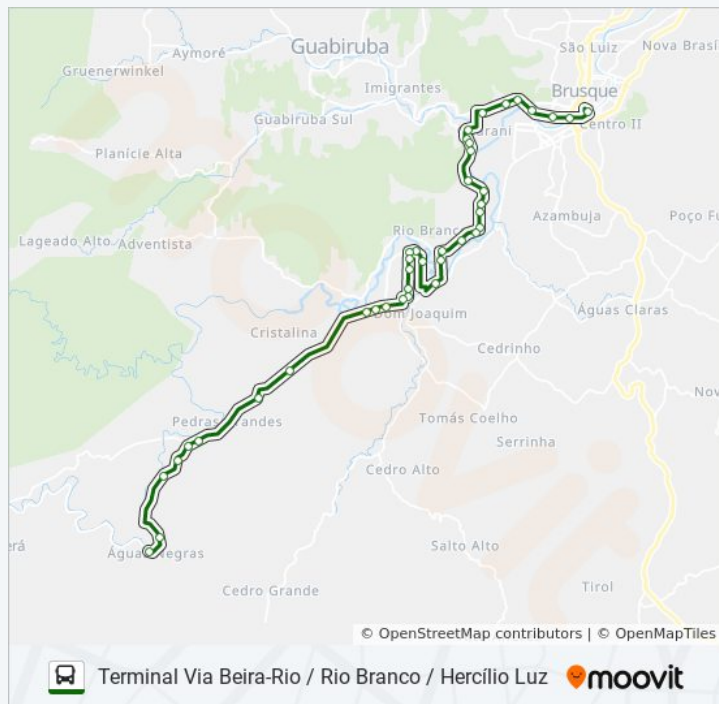

Rodovia Pedro Merisio, 554

Rua Do Cedro, 454

Rua Do Cedro, 386

Rua Augusta Hort, 120

Rua João Peters, 20

Rua João Peters, 226-272

Rua Do Cedro, 2748-3208

Rua Do Cedro, 2316-2562

Rua João Bianchini, 2-220

Rua Ernesto Bianchini, 357-495

Rua Ernesto Bianchini, 4303-4453

Rua Ernesto Bianchini, 496

Rua Ernesto Bianchini, 3607-3749

Rua Ernesto Bianchini, 283

Rua Ernesto Bianchini, 3001-3013

Rua Ernesto Bianchini, 113

Rua Ernesto Bianchini, 777

Rua Ernesto Bianchini, 1193-2253

Rua Ernesto Bianchini, 935-1191

Rua Ernesto Bianchini, 492

Rua Ernesto Bianchini, 321-327

Rua Frederico Petruski, 27-311

Rua General Osório, 749-801

Rua General Osório, 421-473

Rua Hercílio Luz, 1023-1107

Rua Hercílio Luz, 247

Rua Hercílio Luz, 52-188

Terminal Central

Sentido: Terminal Via Beira-Rio / Rio Branco /

Hercílio Luz

Paradas: 36

Duração da viagem: 56 min

Resumo da linha:

Sentido: Terminal Via Dellagnolo / Rio Branco / Hercílio Luz

35 pontos

[VER OS HORÁRIOS DA LINHA](#)

Águas Negras

Horários da linha de ônibus DOM JOAQUIM

Tabela de horários sentido Terminal Via Dellagnolo / Rio Branco / Hercílio Luz

Domingo

Fora de Operação

Segunda-feira

05:45 - 14:45