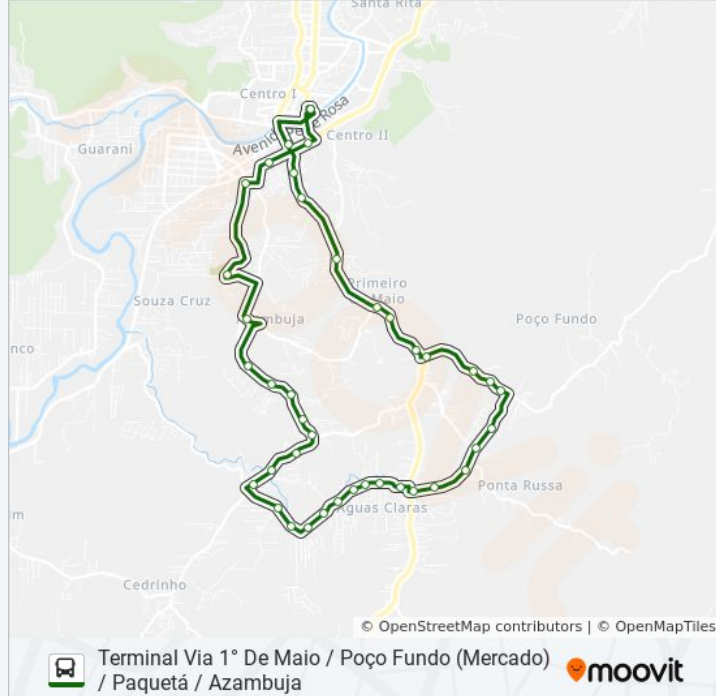

Terminal Central

Sentido: Terminal Via Azambuja / Paquetá / 1° De Maio

40 pontos

[VER OS HORÁRIOS DA LINHA](#)

Terminal Central

Rua Gustavo Schlosser, 59

Horários da linha de ônibus SANTA CRUZ

Tabela de horários sentido Terminal Via Azambuja / Paquetá / 1° De Maio