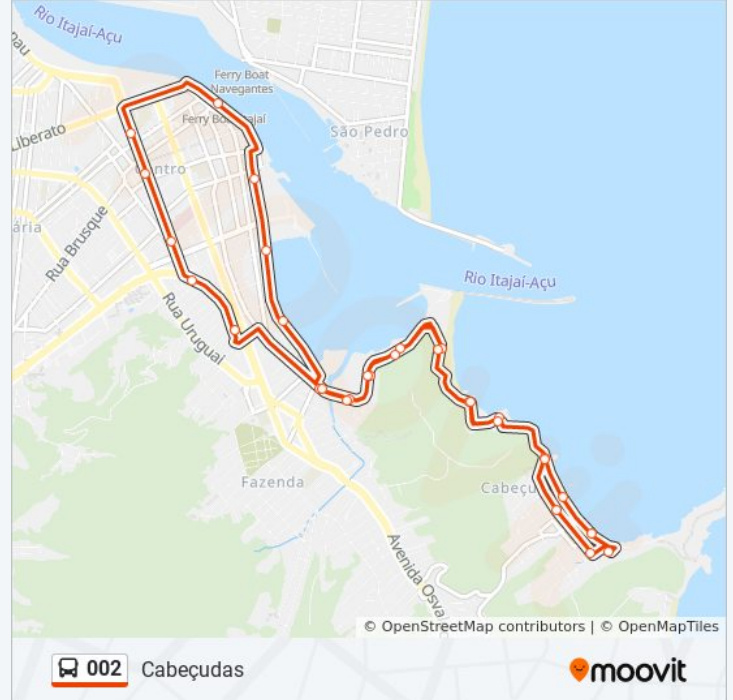

R. Jorge Tzachel, 475

Av. Min. Victor Konder, 1040

Av. Min. Victor Konder, 466

Av. Ministro Victor Konder, 115

Av. Prefeito Paulo Bauer, 580 - Ferry Boat

Av. Cel. Marcos Konder, 387 | Fort Atacadista

Av. Cel. Marcos Konder (Igreja Matriz)

Av. Cel. Marcos Konder (Hospital Marieta)

Av. Ver. Abrahão João Francisco, 236

Terminal Fazenda

Os horários e os mapas do itinerário da linha de ônibus 002 estão disponíveis, no formato PDF offline, no site: moovitapp.com. Use o [Moovit App](#) e viaje de transporte público por Itajaí e Região! Com o Moovit você poderá ver os horários em tempo real dos ônibus, trem e metrô, e receber direções passo a passo durante todo o percurso!

[Sobre o Moovit](#) • [Soluções MaaS](#) • [Países atendidos](#) • [Comunidade Mooviter](#)

© 2023 Moovit - Todos os direitos reservados

Confira os horários de chegada em tempo real!