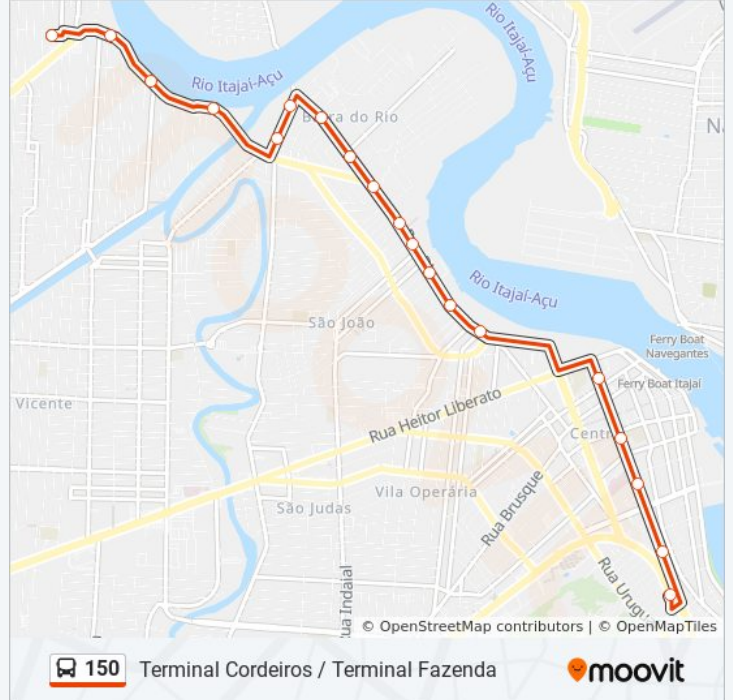

Terminal Cordeiros

R. Dr. Reinaldo Schmithausen, 893

R. Dr. Reinaldo Schmithausen, 585

R. Dr. Reinaldo Schmithausen, 523

R. Dr. Reinaldo Schmithausen, 381

R. Alfredo Eicke, 507

Av. Irineu Bornhausen, 150

Av. Irineu Bornhausen, 300-306

Sentido: T. Fazenda - T. Cordeiros

19 pontos

[VER OS HORÁRIOS DA LINHA](#)

Terminal Fazenda

Av. Sete De Setembro, 903-951

Av. Sete De Setembro, 437-499

Av. Sete De Setembro, 101-197

Rua Cônego Tomás Fontes, 276

Domingo	07:15 - 17:20
Segunda-feira	06:09 - 23:08
Terça-feira	06:09 - 23:08
Quarta-feira	06:09 - 23:08
Quinta-feira	06:09 - 23:08
Sexta-feira	06:09 - 23:08
Sábado	06:00 - 20:35

Informações da linha de ônibus 150

Sentido: T. Fazenda - T. Cordeiros

Paradas: 19

Duração da viagem: 20 min

Resumo da linha:

Os horários e os mapas do itinerário da linha de ônibus 150 estão disponíveis, no formato PDF offline, no site: moovitapp.com. Use o [Moovit App](#) e viaje de transporte público por Itajaí e Região! Com o Moovit você poderá ver os horários em tempo real dos ônibus, trem e metrô, e receber direções passo a passo durante todo o percurso!