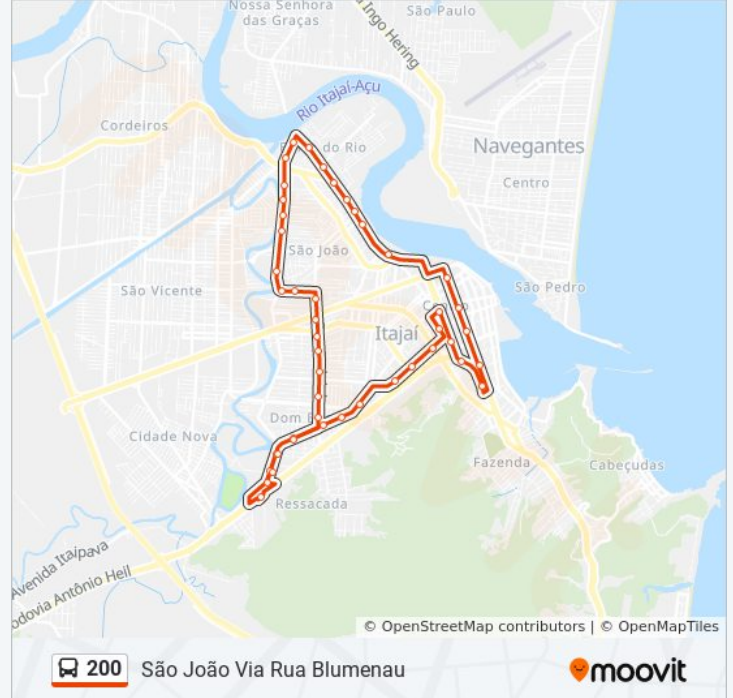

R. Juvenal Garcia

R. Juvenal Garcia

R. João Bauer

R. Rubens De Almeida, 74-162

Av. Cel. Marcos Konder (Hospital Marieta)

Av. Ver. Abrahão João Francisco, 236

Terminal Fazenda

Os horários e os mapas do itinerário da linha de ônibus 200 estão disponíveis, no formato PDF offline, no site: moovitapp.com. Use o [Moovit App](#) e viaje de transporte público por Itajaí e Região! Com o Moovit você poderá ver os horários em tempo real dos ônibus, trem e metrô, e receber direções passo a passo durante todo o percurso!