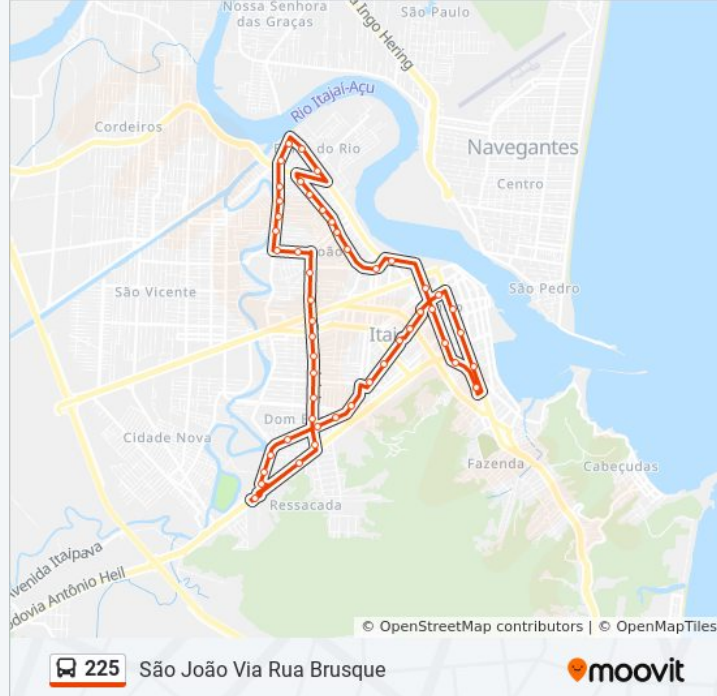

225

São João Via Rua Brusque

VER NA WEB

A linha de ônibus 225 | (São João Via Rua Brusque) tem 1 itinerário.

(1) São João Via Rua Brusque: 08:45 - 20:45

Use o aplicativo do Moovit para encontrar a estação de ônibus da linha 225 mais perto de você e descubra quando chegará a próxima linha de ônibus 225.

### Sentido: São João Via Rua Brusque

51 pontos

[VER OS HORÁRIOS DA LINHA](#)

Terminal Fazenda

Av. Sete De Setembro, 903-951

Av. Sete De Setembro, 437-499

Av. Sete De Setembro, 101-197

R. Dr José Bonifácio Malburg, 408

### Horários da linha de ônibus 225

Tabela de horários sentido São João Via Rua Brusque

Domingo	Fora de Operação
Segunda-feira	08:45 - 20:45
Terça-feira	08:45 - 20:45
Quarta-feira	08:45 - 20:45
Quinta-feira	08:45 - 20:45
Sexta-feira	08:45 - 20:45
Sábado	06:58 - 17:00

### Informações da linha de ônibus 225

**Sentido:** São João Via Rua Brusque

**Paradas:** 51

**Duração da viagem:** 48 min

**Resumo da linha:**

R. Indaial, 398  
R. Indaial, 725  
R. Indaial, 936  
R. Indaial, 1175  
R. Indaial, 1370  
R. Indaial, 1700  
R. Indaial, 2000  
R. Dr. Pedro Rangel, 136  
R. Dr. Pedro Rangel, 334  
R. José Pereira Liberato, 743  
R. José Pereira Liberato, 565  
R. José Pereira Liberato, 377  
R. José Pereira Liberato, 193  
R. Curt Hering, 270  
R. Curt Hering, 27  
R. Blumenau, 2011  
R. Blumenau, 1633  
Av. Irineu Bornhausen, 150  
Av. Irineu Bornhausen, 300-306  
Av. Irineu Bornhausen, 562  
Av. Irineu Bornhausen, 766  
Av. Irineu Bornhausen, 888  
Av. Irineu Bornhausen, 1110  
Av. Irineu Bornhausen, 1528  
Av. Cel. Eugênio Muller, 633  
Av. Cel. Marcos Konder, 387 | Fort Atacadista  
Av. Cel. Marcos Konder (Igreja Matriz)  
Av. Cel. Marcos Konder (Hospital Marieta)  
Av. Ver. Abraão João Francisco, 236  
Terminal Fazenda