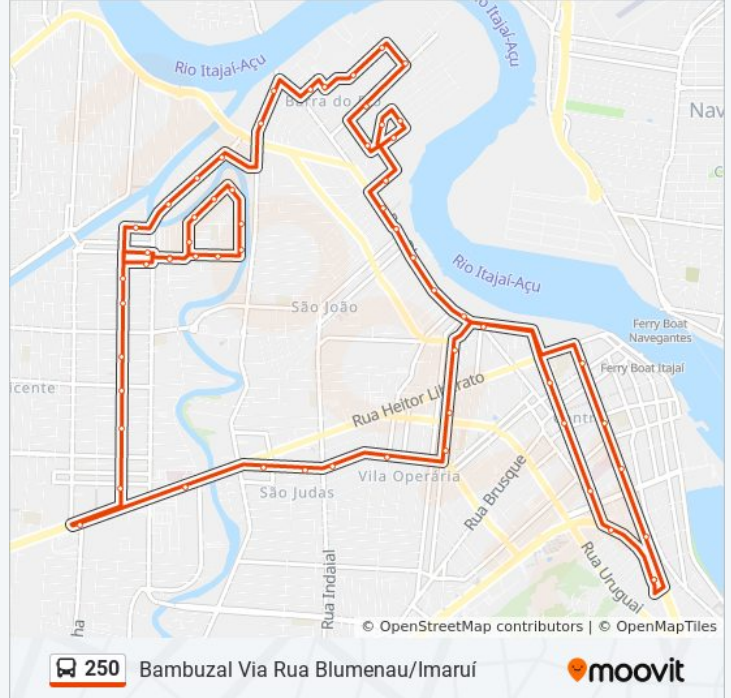

250

Bambuzal Via Rua Blumenau/Imaruí

VER NA WEB

A linha de ônibus 250 | (Bambuzal Via Rua Blumenau/Imaruí) tem 1 itinerário.

(1) Bambuzal Via Rua Blumenau/Imaruí: 09:40 - 18:25

Use o aplicativo do Moovit para encontrar a estação de ônibus da linha 250 mais perto de você e descubra quando chegará a próxima linha de ônibus 250.

Sentido: Bambuzal Via Rua Blumenau/Imaruí

60 pontos

[VER OS HORÁRIOS DA LINHA](#)

Terminal Fazenda

Av. Sete De Setembro, 903-951

Av. Sete De Setembro, 437-499

Av. Sete De Setembro, 101-197

Rua Cônego Tomás Fontes, 276

R. Henrique Vigarani, 83

Horários da linha de ônibus 250

Tabela de horários sentido Bambuzal Via Rua Blumenau/Imaruí

Domingo	Fora de Operação
Segunda-feira	09:40 - 18:25
Terça-feira	09:40 - 18:25
Quarta-feira	09:40 - 18:25
Quinta-feira	09:40 - 18:25
Sexta-feira	09:40 - 18:25
Sábado	06:00 - 16:10

Informações da linha de ônibus 250

Sentido: Bambuzal Via Rua Blumenau/Imaruí

Paradas: 60

Duração da viagem: 48 min

Resumo da linha:

R. Curt Hering, 2-212
R. Curt Hering, 317
R. David Adão Schmitt, 635-689
R. David Adão Schmitt, 425-473
R. David Adão Schmitt, 175-205
R. Alice Vieira Da Silva, 2-72
R. Pedro Batista Da Silva, 45
R. São Joaquim, 97-113
R. São Joaquim, 245-379
R. São Joaquim, 381-441
R. São Francisco Do Sul, 1053
R. São Francisco Do Sul, 891
R. São Francisco Do Sul, 412-494
R. Caçador, 439
R. Caçador, 36
R. Admar Garcia Da Silva, 63
R. São Joaquim, 137
R. Ver. Airton De Souza, 38
R. Otávio Cesário Pereira, 411
R. Otávio Cesário Pereira, 569
R. Otávio Cesário Pereira, 726
R. Otávio Cesário Pereira, 944
R. Otávio Cesário Pereira, 1365
R. Otávio Cesário Pereira, 1771-1921
Av. Gov. Adolfo Konder (Rodoviária)
Av. Gov. Adolfo Konder, 121
R. Carolina Vailatti, 387
R. Carolina Vailatti, 75
Rua Gaspar, 309
R. João Gaya, 345
R. Alberto Werner, 379
R. Alberto Werner, 209
R. Alberto Werner, 19