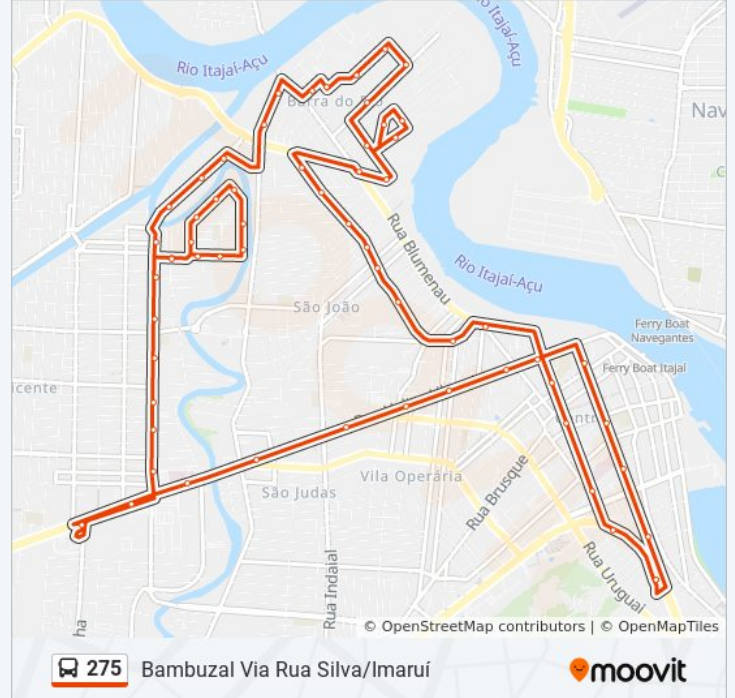

- R. São Joaquim, 245-379
- R. São Joaquim, 381-441
- R. São Francisco Do Sul, 1053
- R. São Francisco Do Sul, 891
- R. São Francisco Do Sul, 412-494
- R. Caçador, 439
- R. Caçador, 36
- R. Admar Garcia Da Silva, 63
- R. São Joaquim, 137
- R. Estéfano José Vanolli, 315
- R. David Adão Schmitt, 160-174
- R. David Adão Schmitt, 426-474
- R. David Adão Schmitt, 636-690
- R. Curt Hering, 270
- R. Curt Hering, 27
- R. Leodegário Pedro Da Silva, 777
- R. Leodegário Pedro Da Silva, 691
- R. Carlos Alberto Mayer, 46
- R. Carlos Alberto Mayer, 362
- R. Newton Prado Baião, 253
- R. Alfredo Eicke Júnior, 285
- R. Leodegário Pedro Da Silva, 179
- R. Constantino D'Ivanenko, 90-268
- R. Júlio Brodebercker, 92-134
- R. Manoel Gaya, 145
- R. Herta Tieme, 133
- R. Blumenau, 1206-1284
- Av. Irineu Bornhausen, 150
- Av. Irineu Bornhausen, 300-306
- Av. Irineu Bornhausen, 562
- Av. Irineu Bornhausen, 766
- Av. Irineu Bornhausen, 888
- Av. Irineu Bornhausen, 1110