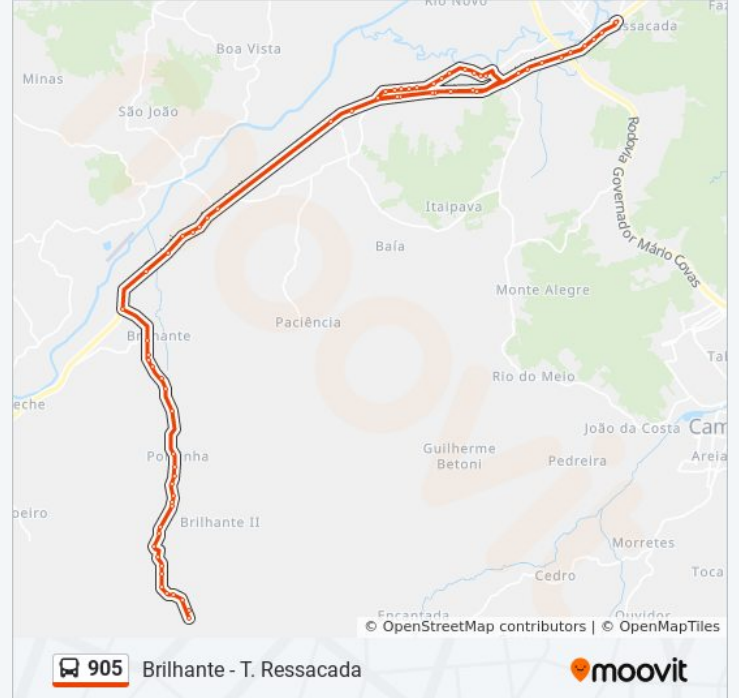

Rod. Antônio Heil, 2222

Rod. Antônio Heil, 3190

Rod. Antônio Heil

Rodovia Antônio Heil, 4339

Av. Itaipava, 4991

Av. Itaipava, 4577-4581

Av. Itaipava, 4453-4479

Av. Itaipava, 4089-4151

Av. Itaipava, 3895-3921

Av. Itaipava, 3695-3749

Av. Itaipava, 3271

Av. Itaipava, 3035

Av. Itaipava, 2851-3011

Av. Itaipava, 2541-2537

Av. Itaipava, 2229

Av. Itaipava, 2071

Av. Itaipava, 1943-1983

Rod. Antônio Heil, 1099

Rod. Antônio Heil, 1001

Rod. Antônio Heil, 715-901

Rod. Antônio Heil, 295

Av. Ver. Abrahão João Francisco, 3754

Av. Ver. Abrahão João Francisco | Polícia Rodoviária Federal