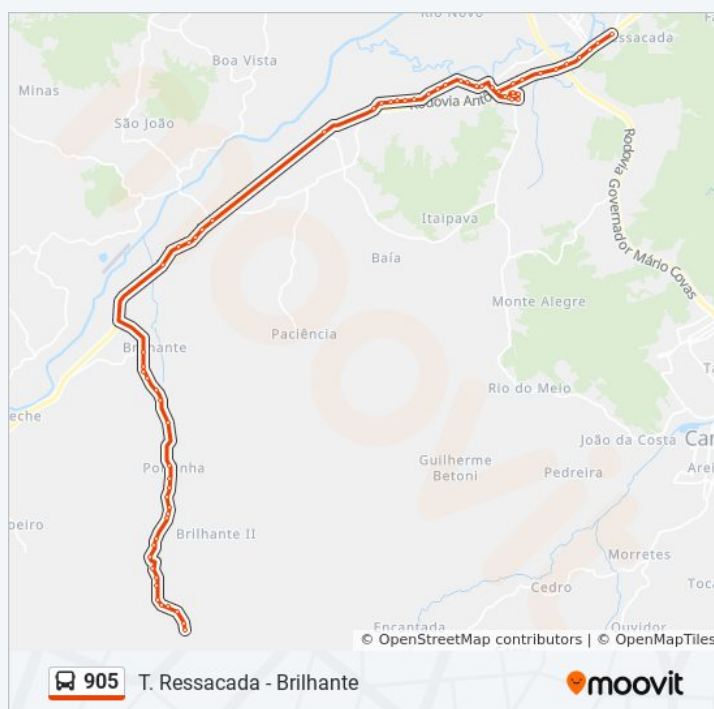

Rod. Antônio Heil, 11264

Sexta-feira

05:00 - 10:00

Sábado

06:10 - 10:00

Informações da linha de ônibus 905

Sentido: T. Ressacada - Brilhante

Paradas: 64

Duração da viagem: 52 min

Resumo da linha:

Rod. Antônio Heil, 11556

Rod. Antônio Heil, 12508

R. Rodolpho Girardi

R. Rodolpho Girardi

R. Rodolpho Girardi

R. Rodolpho Girardi, 1881 A