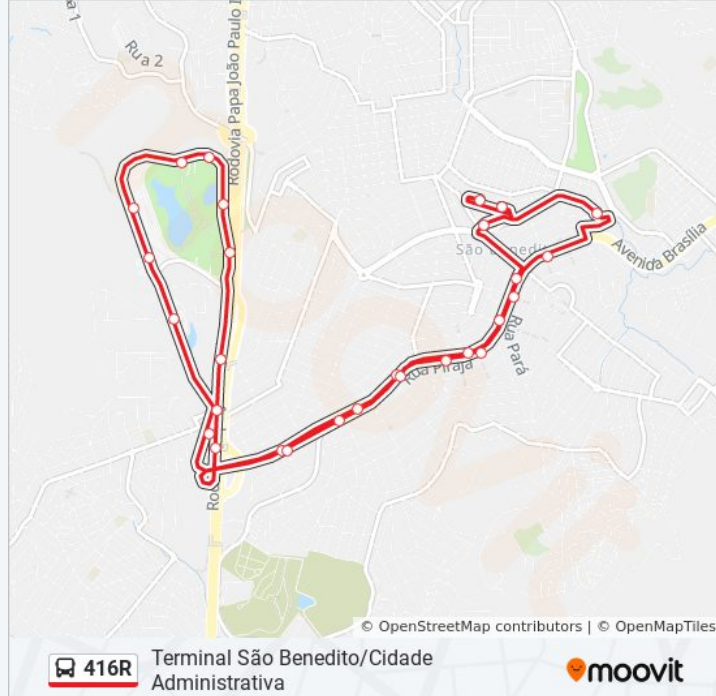

Mg-010, Km 15,8 Sul | Acesso À Cidade  
Administrativa

Mg-010, Km 14,9 Sul

### Informações da linha de ônibus 416R

**Sentido:** - Terminal São Benedito ⇌ Cidade  
Administrativa | Ida & Volta

**Paradas:** 28

**Duração da viagem:** 28 min

**Resumo da linha:**

Rua Nilda Maria Martins, 13a

Mg-010, Km 14,4 Sul

Av. Brasília, 8

Av. Brasília, 240

Av. Brasília, 668

Av. Brasília, 1050

Av. Brasília, 1294

Av. Brasília, 1746

Av. Brasília, 2104

Av. Senhor Do Bonfim, 120

Terminal São Benedito | Plataforma D1, D2 E D3  
- Desembarque Alimentadoras

**Sentido: Partida: Cidade Administrativa  
Terminal São Benedito (P.I.)**

17 pontos

[VER OS HORÁRIOS DA LINHA](#)