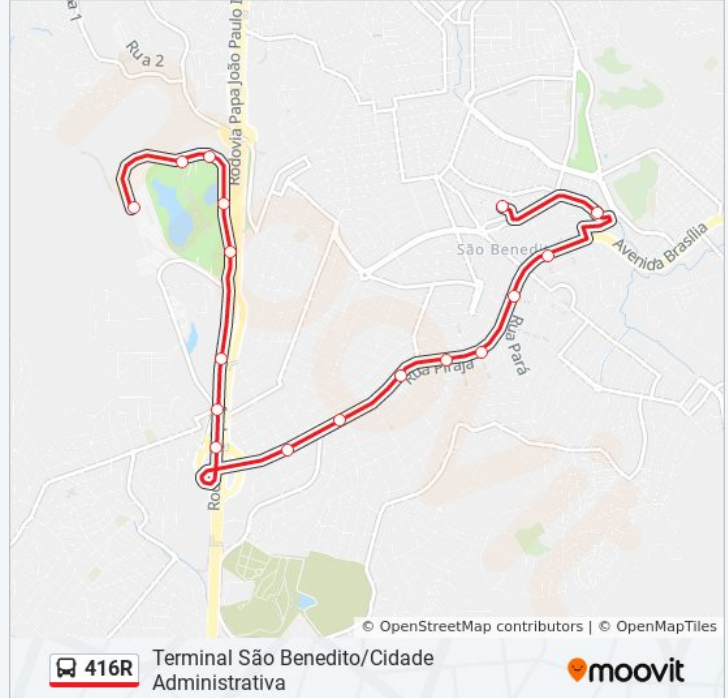

**Informações da linha de ônibus 416R**

**Sentido:** Partida: Cidade Administrativa Terminal  
São Benedito (P.I.)

**Paradas:** 17

**Duração da viagem:** 21 min

**Resumo da linha:**

Av. Brasília, 2104

Av. Senhor Do Bonfim, 120

Terminal São Benedito | Plataforma D1, D2 E D3  
- Desembarque Alimentadoras

**Sentido: Só Ida: Terminal São Benedito  
Cidade Administrativa (R.I.)**

14 pontos

[VER OS HORÁRIOS DA LINHA](#)

Terminal São Benedito | Plataforma D9