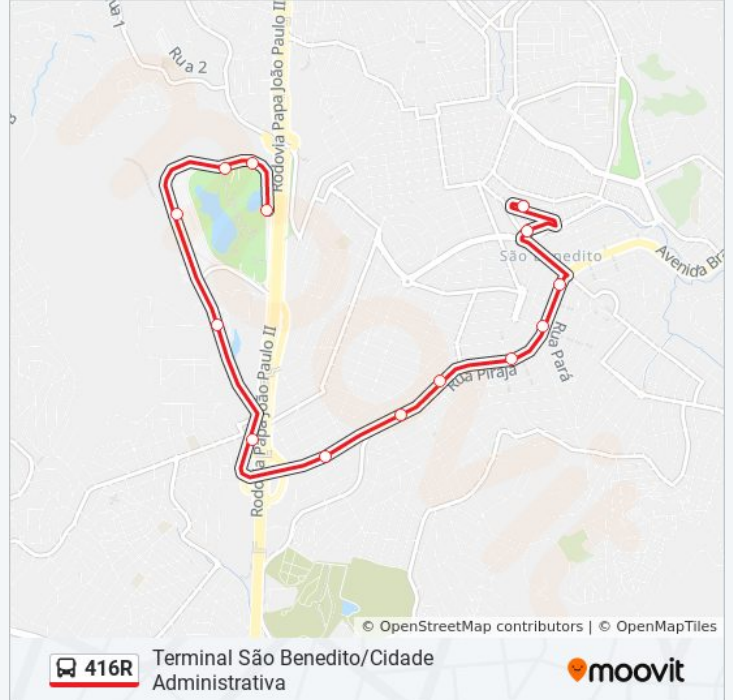

Os horários e os mapas do itinerário da linha de ônibus 416R estão disponíveis, no formato PDF offline, no site: moovitapp.com. Use o [Moovit App](#) e viaje de transporte público por Belo Horizonte e Região! Com o Moovit você poderá ver os horários em tempo real dos ônibus, trem e metrô, e receber direções passo a passo durante todo o percurso!

[Sobre o Moovit](#) • [Soluções MaaS](#) • [Países atendidos](#) • [Comunidade Mooviter](#)

© 2024 Moovit - Todos os direitos reservados

Confira os horários de chegada em tempo real!