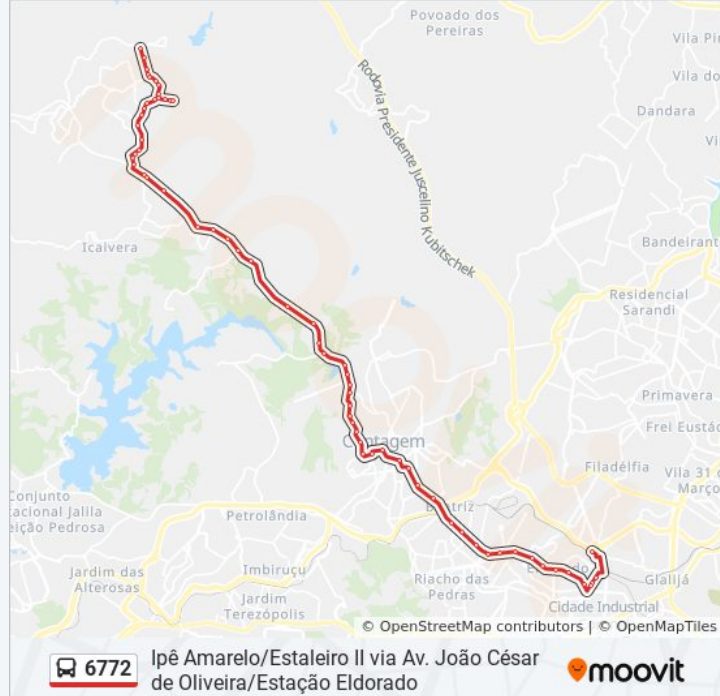

Av. Álvaro Santos, 1220

Av. Álvaro Santos, 345

Lmg-808, Km 2,5 Norte | Quintas Do Jacuba 2

Lmg-808, Km 4,1 Norte Com Alameda Campo Alegre

Lmg-808, Km 4,6 Norte | Acesso Ao Bairro Tupã

Lmg-808, Km 5,1 Norte | Sítio Capão Das Cobras

Lmg-808, Km 5,5 Norte, 35

Lmg-808, Km 5,9 Norte | Trevo Do Bairro Icaivera

Lmg-808, Km 7,3 Norte

Lmg-808, Km 7,9 Sul | Posto Shell Retiro

Lmg-808, Km 8 Norte, 501

Rua Rio Retiro, Nº 43

Rua Rio Retiro, Nº 214