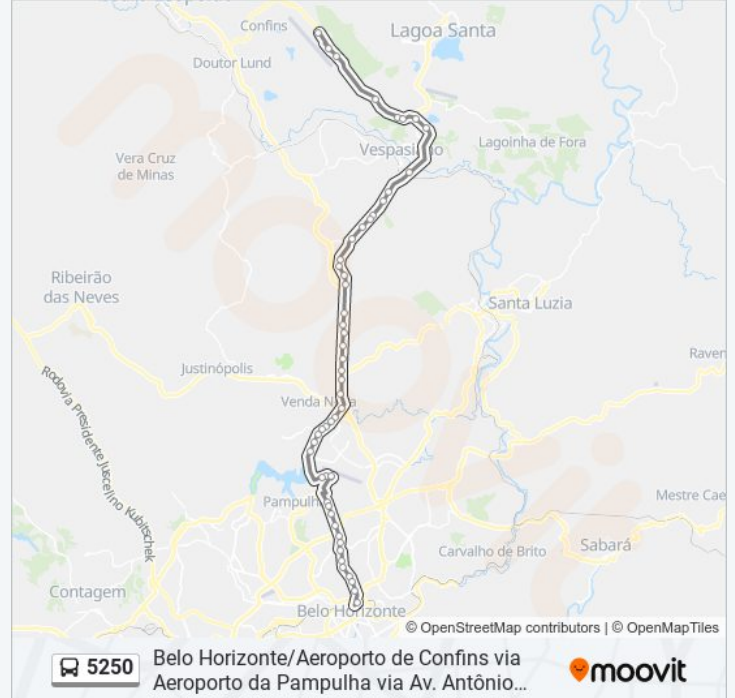

Mg-010 Km 17.7 | Posto De Combustível Ale

Mg-010, Km 17 Sul | Posto Da Polícia Militar Rodoviária

Mg-010, Km 16,5 Sul | Trevo Do Bairro Morro Alto

Mg-010, Km 15,8 Sul | Acesso À Cidade Administrativa

Mg-010, Km 14,9 Sul

Mg-010, Km 14,4 Sul

Mg-010, Km 13,9 Sul

Mg-010, Km 13 Sul

Mg-010, Km 12,2 Sul | Hospital Risoleta Neves

Avenida Dom Pedro I, 2997 | Em Frente A Estação Cristiano Guimarães Sentido Centro

Av. D. Pedro I, 2705

Ufmg | Linhas Metropolitanas

Avenida Antônio Carlos, 6387 | Liberdade

Avenida Antônio Carlos, 4303 | Movidá

Avenida Antônio Carlos, 3837 | Depois Do Corpo De Bombeiros

Avenida Antônio Carlos, 3557 | Em Frente Estação Move Cachoeirinha

Avenida Presidente Antônio Carlos, 3191 | Em Frente Estação Move Américo Vespúcio Metropolitano

Av. Pres. Antônio Carlos, 2711 Com R. Aporé

Avenida Antônio Carlos, 2475 | Viaduto Moçambique

Av. Pres. Antônio Carlos, 2127 Com R. Nova Friburgo