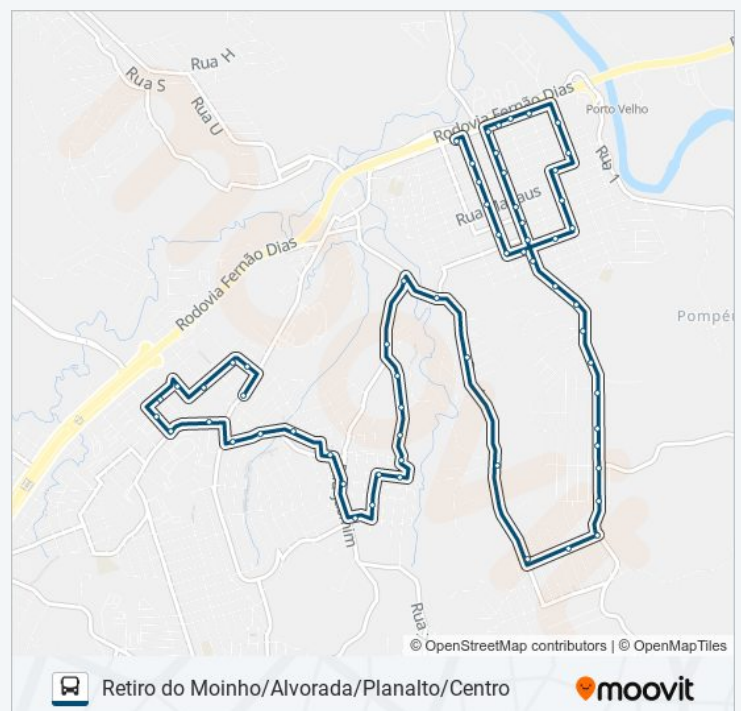

Rua Rio De Janeiro, 240

Avenida Maria Do Carmo, 601

Av. Maria Do Carmo, 920

Rua Sergipe, 299

Rua José Gabriel De Rezende, 940

Rua José Gabriel De Rezende, 1160

Horários da linha de ônibus ROSA | EXPRESSINHO 0800

Tabela de horários sentido Saída: Centro Planalto

domingo	12:00 - 20:00
segunda-feira	06:00 - 20:30
terça-feira	06:00 - 20:30
quarta-feira	06:00 - 20:30
quinta-feira	06:00 - 20:30
sexta-feira	06:00 - 20:30
sábado	12:00 - 20:00

Informações da linha de ônibus ROSA | EXPRESSINHO 0800

Sentido: Saída: Centro Planalto

Paradas: 62

Duração da viagem: 34 min

Resumo da linha:

Retiro do Moinho/Alvorada/Planalto/Centro

Rua José Gabriel De Rezende, 1330

Rua José Gabriel De Rezende, 1710 | Oposto A Upa Bicas

Rua Igarapé, 100

Rua Igarapé, 260

Rua Igarapé, 450

Rua Igarapé, 610

604-852 Rua Igarapé

604-852 Rua Igarapé

1352-1374 Estrada São Joaquim De Bicas