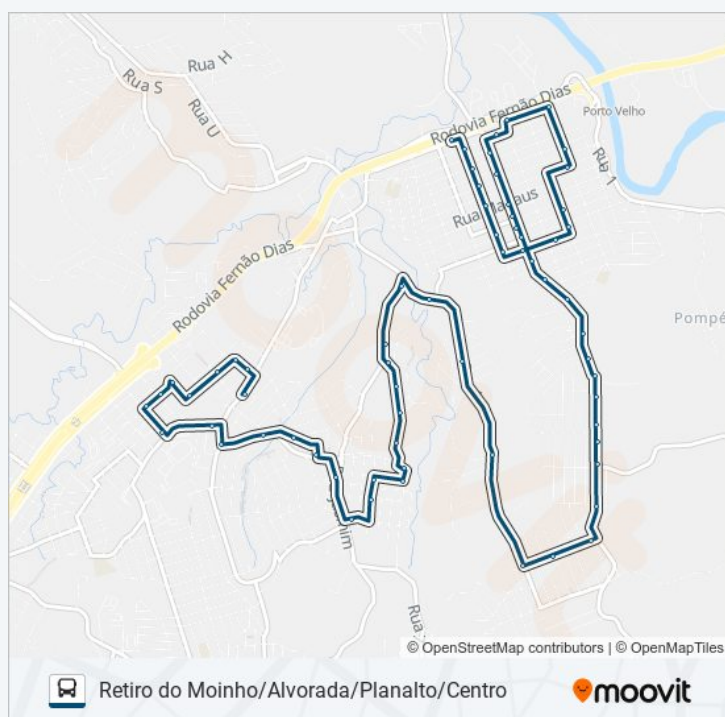

Rua Jasmim, 16

Rua São José, 1035

Rua São José, 1405

Estrada Para Farofas, 150

Rua Boa Esperança, 318

Rua Boa Esperança, 545

Rua Boa Esperança, 791

Horários da linha de ônibus ROSA | EXPRESSINHO 0800

Tabela de horários sentido Saída: Planalto Centro

domingo	07:00 - 17:00
segunda-feira	05:15 - 18:15
terça-feira	05:15 - 18:15
quarta-feira	05:15 - 18:15
quinta-feira	05:15 - 18:15
sexta-feira	05:15 - 18:15
sábado	07:00 - 17:00

Informações da linha de ônibus ROSA | EXPRESSINHO 0800

Sentido: Saída: Planalto Centro

Paradas: 65

Duração da viagem: 43 min

Resumo da linha:

854-892 Rua Igarapé

Rua Igarapé, 697

Rua Igarapé, 527