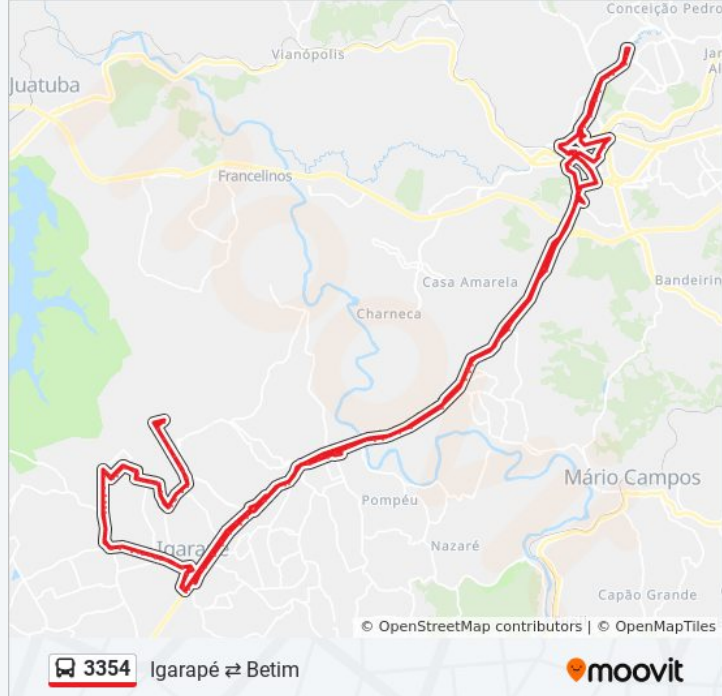

[VER OS HORÁRIOS DA LINHA](#)

Rua Domingos Quaresma Da Silva, 60 | Ponto Final Do Bairro Pousada Del Rey

Av. Professor Lafayette Rodrigues Pereira, 1425

Av. Professor Lafayette Rodrigues Pereira, 993

Av. Professor Lafayette Rodrigues Pereira, 751

Av. Professor Clóvis Salgado, 967

Av. Professor Clóvis Salgado, 715

Rua Alexandre Nunes, 215 | Praça Das Lavadeiras

Pça. Iancu Steuman, 25 | Terminal Das Linhas Municipais

Av. Gov. Valadares, 515

Av. Gov. Valadares, 215

Av. Gov. Valadares, 121

Av. Bernadino Da Silva Couto, 1649

Av. Bernadino Da Silva Couto, 1701

Av. Bernadino Da Silva Couto, 639

R. Perina Venceslau Do Prado, 309

R. Perina Venceslau Do Prado, 1049

Rua Perina Venceslau Do Prado, 601

R. Perina Venceslau Do Prado, 233

R. Perina Venceslau Do Prado, 955

R. Perina Venceslau Do Prado, 805 | Posto  
Transabril II - Sentido B.H.

Br-381 Rod. Fernão Dias, Km 509,8 Norte

Br-381 Rod. Fernão Dias, Km 508,9 Norte | Entr.  
Para Bicas Velha