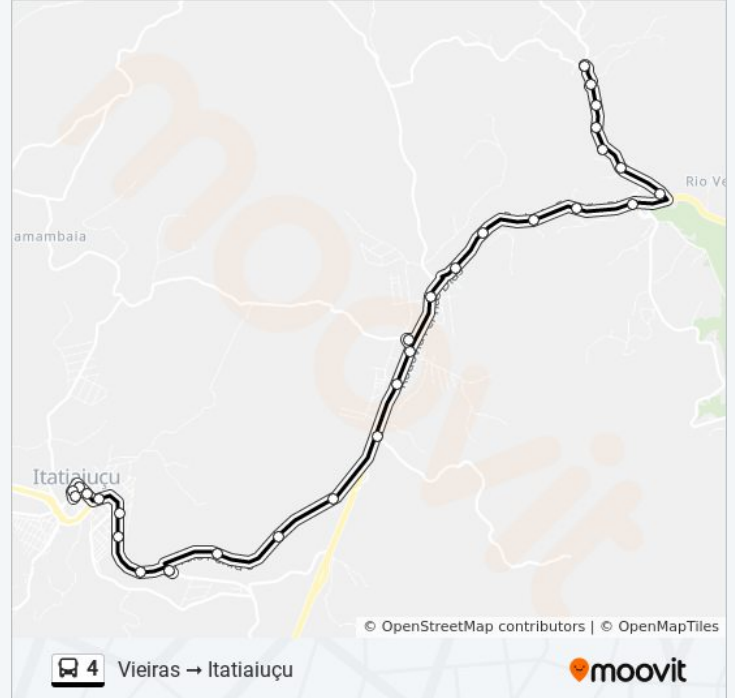

Rua Fernão Dias, 2001

Rua Fernão Dias, 1321

Rua Fernão Dias, 951

Rua Fernão Dias, 531

Rua 1º De Maio, 83

Praça Antônio Quirino Da Silva, 230

Praça Antônio Quirino Da Silva, 390 | Prefeitura Municipal De Itatiaiuçu

### Sentido: Vieiras Itatiaiuçu Via Santa Terezinha

36 pontos

[VER OS HORÁRIOS DA LINHA](#)

lat-105 Sul | Ponto Final Da Linha 4 Em Vieiras

lat-105 Sul

lat-105 Sul

lat-105 Sul

lat-105 Sul