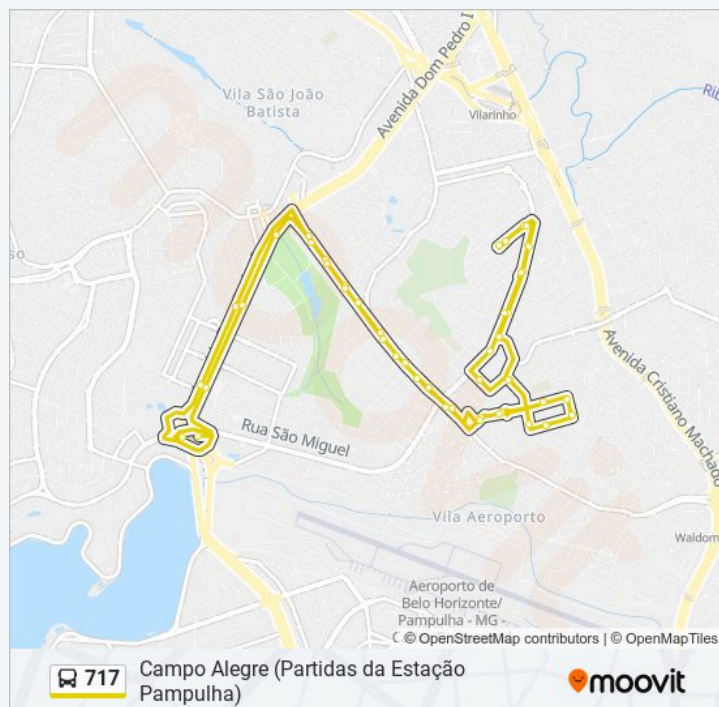

Rua Frei Hilario 156

Rua Doutor Miguel Gontijo 48

Rua Dos Trapistas 105

Rua Dom Carloto Tavora 365

Rua Dom Carloto Tavora 111

Rua Sao Felix 111

Avenida Doutor Cristiano Guimaraes 2451

Avenida Doutor Cristiano Guimaraes 2213

Rua Osorio Duque Estrada 149

Horários da linha de ônibus 717

Tabela de horários sentido Campo Alegre (Partidas da Estação Pampulha)

domingo	19:45 - 23:55
segunda-feira	20:00 - 23:55
terça-feira	20:00 - 23:55
quarta-feira	20:00 - 23:55
quinta-feira	20:00 - 23:55
sexta-feira	20:00 - 23:55
sábado	20:45 - 23:55

Informações da linha de ônibus 717

Sentido: Campo Alegre (Partidas da Estação Pampulha)

Paradas: 50

Duração da viagem: 41 min

Resumo da linha:

Avenida General Carlos Guedes 809

Avenida General Carlos Guedes 519