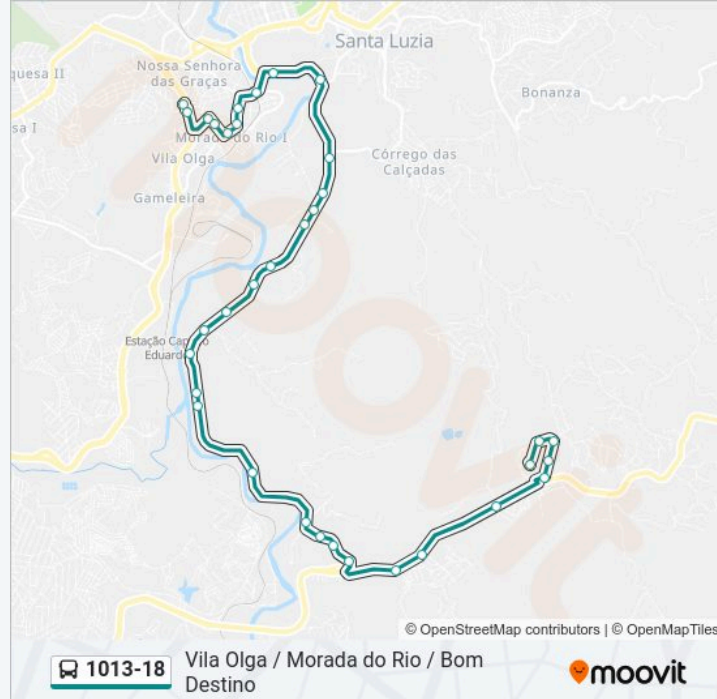

Sentido: 📍 Bom Destino - Via Morada Do Rio

34 pontos

[VER OS HORÁRIOS DA LINHA](#)

Rua Eleotério Mendes Campos

Av. Das Indústrias, 776

Rua Sabará, 236

Rua Lagoa Santa, 420

Rua Alto Do Tanque, 1495

Informações da linha de ônibus 1013-18**Sentido:** 📍 Bom Destino - Via Morada Do Rio**Paradas:** 34**Duração da viagem:** 33 min**Resumo da linha:**

Av. Beira-Rio, 9000

Av. Beira-Rio, 9800

Rua Oswaldo Ferreira, 50

Rua Oswaldo Ferreira, 100

Rua Oswaldo Ferreira, 820

Br-381, Km 451,6 Norte

Br-381, Km 451 Norte | Bairro Borba Gato

Br-381, Km 449,8 Norte

Rua Das Seringueiras, 14

Rua Dos Ipês Amarelos, 146

Rua Dos Ipês Amarelos, 450

Rua Dos Coqueiros, 483

Rua Dos Jacarandás, 415 | Ponto Final Do Bairro Bom Destino

Os horários e os mapas do itinerário da linha de ônibus 1013-18 estão disponíveis, no formato PDF offline, no site: moovitapp.com. Use o Moovit App e viaje de transporte público por Belo Horizonte Region! Com o Moovit você poderá ver os horários em tempo real dos ônibus, trem e metrô, e receber direções passo a passo durante todo o percurso!