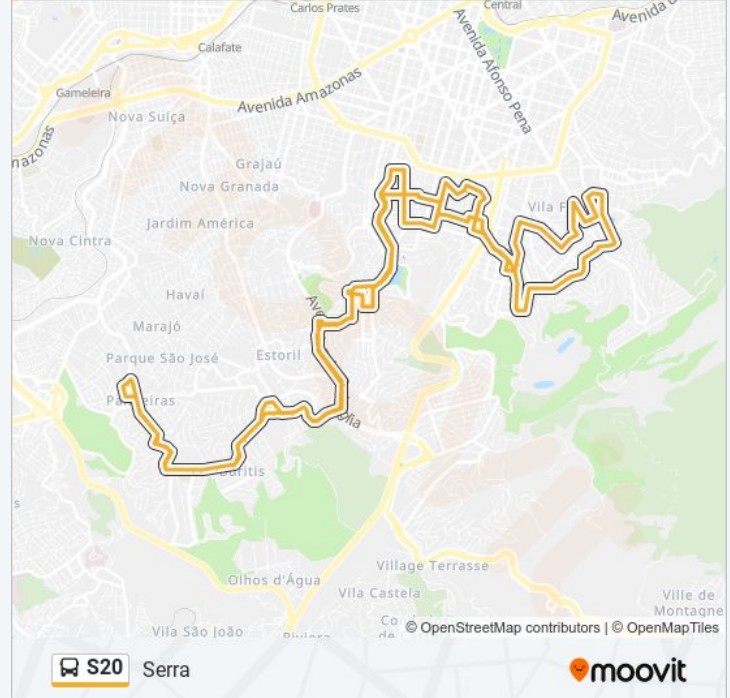

Avenida Professor Mario Werneck 1951

Avenida Professor Mario Werneck, 1685 | Clínica  
Integrada De Saúde Unibh

Rua Jose Rodrigues Pereira 1205

Rua Jose Rodrigues Pereira 845

Rua Jose Rodrigues Pereira 537

Avenida Prudente De Moraes 605

Avenida Prudente De Moraes 465

Rua Barao De Macaubas 355

Rua Paulo Afonso 576

Rua Paulo Afonso 834

Rua Paulo Afonso 976

Rua Sao Joao Evangelista 773

Rua Leopoldina 577

Rua Leopoldina 335

Rua Leopoldina 157

Rua Viciosa 153

Rua Padre Severino 116

Rua Cristina 719

Rua Do Uruguai 300

Rua Montevideu 630

Rua Chile 153

Rua Pium I 1087

Rua Pium I 807

Rua Passa Tempo 93

Rua Montes Claros 930

Rua Jornalista Jair Silva 389

Rua Cabo Verde 313

Rua Cabo Verde 147

Rua Cabo Verde, 75