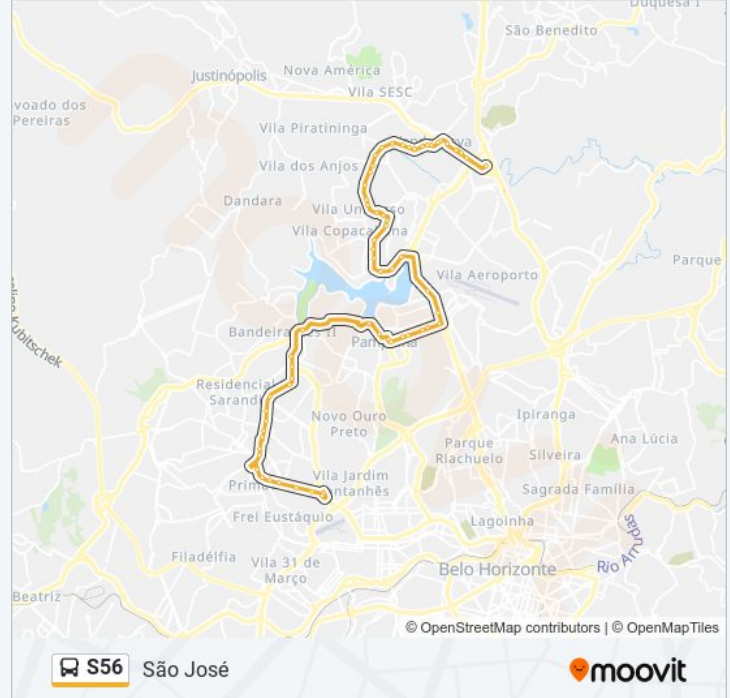

Rua Dos Astecas 2500

Rua Dos Astecas 2816

Rua Dos Astecas 2946

Rua Dos Astecas 3242

Avenida Da Sinfonia 441

Avenida Guarapari 1413

Avenida Guarapari 1299

Avenida Guarapari 811

Avenida Guarapari 571

Avenida Guarapari 117

Avenida Portugal 2200

Avenida Portugal 3060

Avenida Portugal 3450

Avenida Presidente Antonio Carlos 7951

Avenida Presidente Antonio Carlos 7545

Avenida Antonio Abrahao Caram 30

Avenida Antonio Abrahao Caram 264

Avenida Antonio Abrahao Caram 384

Avenida Antonio Abrahão Caram, 810 |
Bradesco/Santander8

Avenida Abrahão Caram, 960 | Farroupilha
Grill/Estádio Mineirão, Entrada Norte

Avenida Antônio Abrahão Caram, 1000

Avenida Coronel Oscar Paschoal 1

Avenida Otacilio Negrão De Lima, 2797

Igreja São Francisco E Oposto Ao Par

Avenida Otacilio Negrão De Lima 7069

Avenida Heraclito Mourao De Miranda 3111

Avenida Heraclito Mourao De Miranda 3169

Avenida Heraclito Mourao De Miranda 2011

Avenida Heraclito Mourao De Miranda 1777

Avenida Heraclito Mourao De Miranda 2005

Avenida Heraclito Mourao De Miranda 1481

Avenida Heraclito Mourao De Miranda 1097