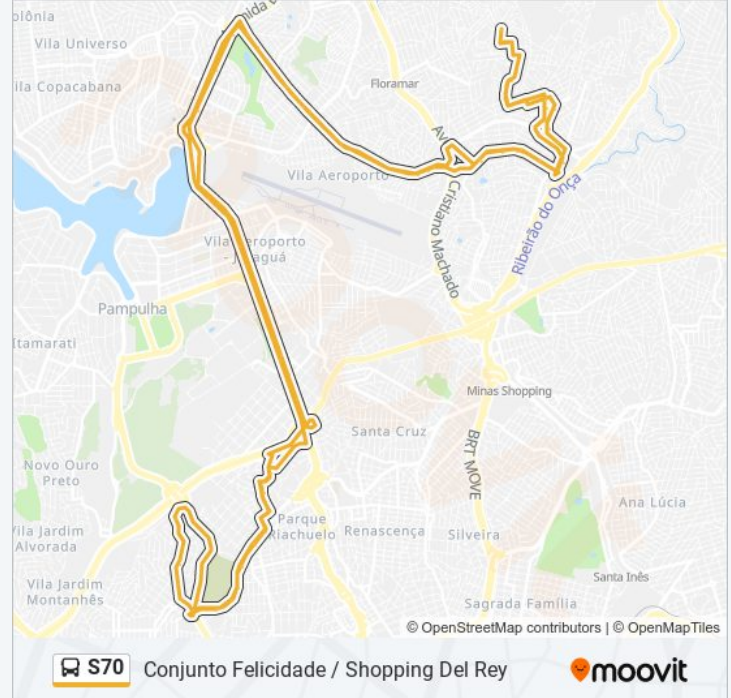

Rua Renato Nascimento 570

Avenida Del Rey 125

Avenida Carlos Luz, 1565 | Posto De Combustível Depois Do Shopping Del Rey

Avenida Presidente Carlos Luz 1205

Avenida Presidente Carlos Luz 851

Avenida Americo Vespucio 2885

Avenida Americo Vespucio 1569

Avenida Americo Vespucio 1271

Avenida Americo Vespucio 1029

Rua Henrique Dias, 340

Rua Pinheiros 1194

Rua Conde De Sarzedas 88

Avenida Presidente Antonio Carlos 3860

Avenida Antônio Carlos, 4100 Com Rua Pe.
Leopoldo Mertens 4050

Avenida Presidente Antonio Carlos 4500

Avenida Antônio Carlos, 7000 | Oposto A Ufmg

Avenida Presidente Antonio Carlos 7580

Avenida Presidente Antonio Carlos 8100

Avenida Dom Pedro I 402

Avenida Dom Pedro I 1220

Avenida Dom Pedro I 1706

Avenida General Olimpio Mourao Filho 122

Avenida General Olimpio Mourao Filho 434

Avenida General Olimpio Mourao Filho 636

Avenida Doutor Cristiano Guimaraes, 1752

Avenida Doutor Cristiano Guimaraes 1898