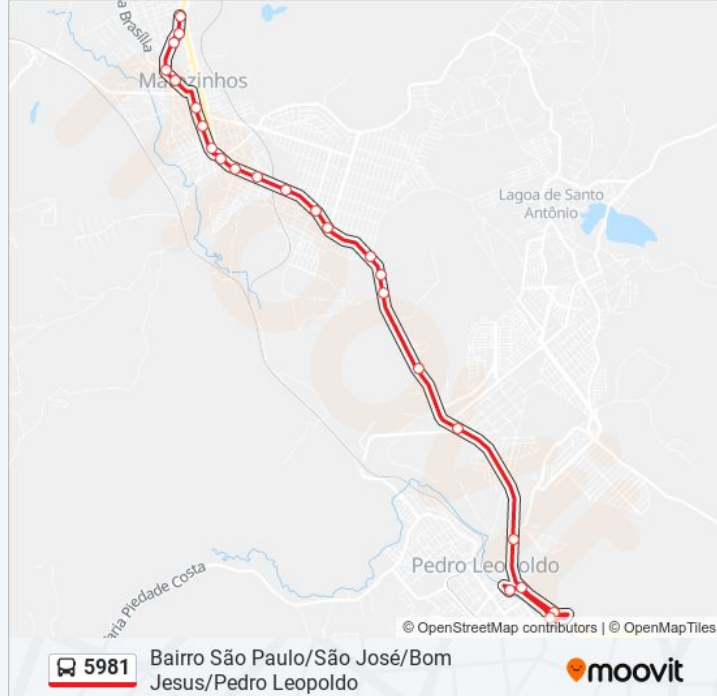

Rua Pref. Cecé, 730

Mg-424, Km 19,7 Norte

Mg-424, Km 20,3 Norte

Mg-424, Km 21 Norte

Mg-424, Km 22,8 Norte | Trevo De Lagoa De Santo
Antônio

Mg-424, Km 23,9 Norte

Mg-424, Km 25 Norte

Mg-424, Km 25,2 Norte

Horários da linha de ônibus 5981

Tabela de horários sentido Pedro Leopoldo
Matozinhos

domingo	Fora de Operação
segunda-feira	06:50 - 16:45
terça-feira	06:50 - 16:45
quarta-feira	06:50 - 16:45
quinta-feira	06:50 - 16:45
sexta-feira	06:50 - 16:45
sábado	Fora de Operação

Informações da linha de ônibus 5981

Sentido: Pedro Leopoldo Matozinhos

Paradas: 24

Duração da viagem: 30 min

Resumo da linha:

Av. Caio Martins, 357

Av. Caio Martins, 113

Rua Visconde Do Rio Das Velhas, 294

Rua Fernando Pezzini, 10

Rua Fernando Pezzini, 450

Rua Fernando Pezzini, 586

Rua Fernando Pezzini, 699 | Posto Figueiredo

Os horários e os mapas do itinerário da linha de ônibus 5981 estão disponíveis, no formato PDF offline, no site: moovitapp.com. Use o [Moovit App](#) e viaje de transporte público por Belo Horizonte e Região! Com o Moovit você poderá ver os horários em tempo real dos ônibus, trem e metrô, e receber direções passo a passo durante todo o percurso!