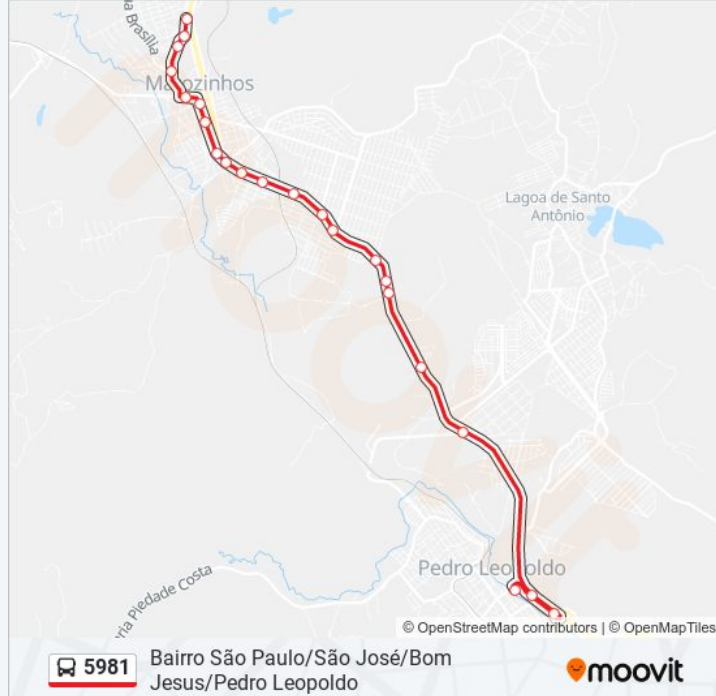

Terminal Rodoviário De Pedro Leopoldo | Desembarque (Linhas Encerrando Viagem)

Sentido: Pedro Leopoldo Matozinhos

24 pontos

[VER OS HORÁRIOS DA LINHA](#)

Terminal Rodoviário De Pedro Leopoldo |
Plataforma E6

Rua Pref. Cecé, 730

Mg-424, Km 19,7 Norte

Mg-424, Km 20,3 Norte

Mg-424, Km 21 Norte

Mg-424, Km 22,8 Norte | Trevo De Lagoa De Santo
Antônio

Mg-424, Km 23,9 Norte

Mg-424, Km 25 Norte

Mg-424, Km 25,2 Norte

Mg-424, Km 25,6 Norte | Bairro Tibira

Av. A, 535

Av. A, 435

Av. A, 157

Av. Caio Martins, 1425

Av. Caio Martins, 989 | Bretas Supermercado

Av. Caio Martins, 855

Av. Caio Martins, 659

Horários da linha de ônibus 5981

Tabela de horários sentido Pedro Leopoldo
Matozinhos

domingo	Fora de Operação
segunda-feira	06:50 - 16:45
terça-feira	06:50 - 16:45
quarta-feira	06:50 - 16:45
quinta-feira	06:50 - 16:45
sexta-feira	06:50 - 16:45
sábado	Fora de Operação

Informações da linha de ônibus 5981

Sentido: Pedro Leopoldo Matozinhos

Paradas: 24

Duração da viagem: 30 min

Resumo da linha: