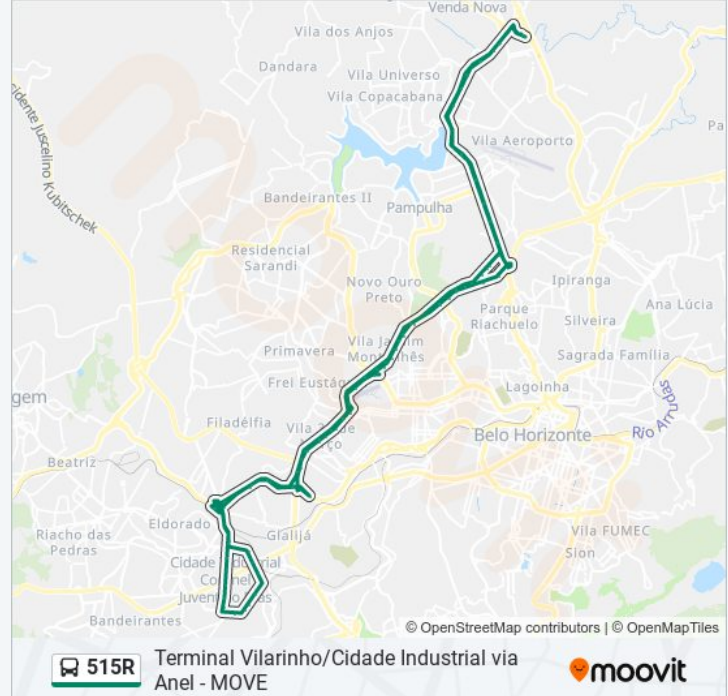

Rua Major Delfino De Paula Ricardo, 2330 |
Triângulo Auto Peças

Rua Major Delfino De Paula Ricardo, 2482 | Auto
Peças

Anel Rodoviário, 2800 | Casa Da Lingerie

Rodovia Anel Rodoviario, 16961 | Hidropeças

Anel Rdv. Celso Mello Azevedo, 16681

Trevo Shopping Del Rey | Oposto Ao Shopping

Anel Rdv. Celso Mello Azevedo, 15111

Anel Rdv. Celso Mello Azevedo, 14849

Anel Rdv. Celso Mello Azevedo, 14581

Anel Rdv. Celso Mello Azevedo, 14315

Anel Rdv. Celso Mello Azevedo, 13821

Anel Rdv. Celso Mello Azevedo, 13549

Anel Rdv. Celso Mello Azevedo, 13151

Anel Rdv. Celso Mello Azevedo, 11749

Anel Rdv. Celso Mello Azevedo, 11299

Anel Rdv. Celso Mello Azevedo, 10871

Anel Rdv. Celso Mello Azevedo, 10371

Anel Rdv. Celso Mello Azevedo, 10121

Anel Rodoviario, 9771 | Apaiel Diesel Auto Peças
(Acesso A Arena Mrv Pela Rua Emerenciana)

R. Augusto Ferreira, 300

Arena Mrv | Acesso Principal (Praça Do Torcedor)

Via Expressa, 6814 | Acesso A Arena Mrv

Av. Pres. Juscelino Kubitschek, 7744 | Viaduto Do
Água Branca

Estação Eldorado | Plataforma B3

1001 Festas/Leroy Merlin/Itaú Shopping

Av. Babita Camargos, 1505 | Hyundai

Av. Babita Camargos, 1359 | Itambé

Praça Da Cemig Sentido Industrial

Av. Babita Camargos, 463 | Espaço Vip

Av. Babita Camargos, 131 | Praça Dos
Trabalhadores Sent. Industrial