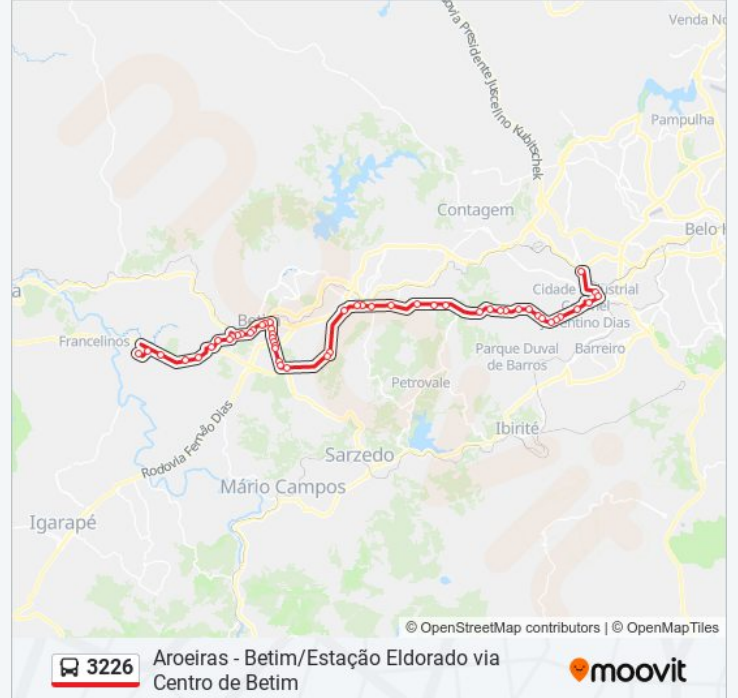

Br-381 Contorno De Betim

Br-381 Contorno De Betim

Br262

Av. Fausto Ribeiro Da Silva, 835

Av. Do Brasil, 1047

Av. Do Brasil, 111

Av. Do Brasil, 1 | Trevo Da Av. Das Américas

Av. Das Américas, 841

Av. Amazonas, 1288 | Timbre Loja De Música

Av. Amazonas, 1800

Av. Amazonas, 2201

Av. Amazonas, 2389 Esq. Av. Edméia Matos Lazzarotti

Rua São Francisco, 136 | Sentido Pingo D'Água

Rua Rio Doce, 130

Av. 1

Av. 1

Br-262 Km-356 | Posto 358 (Oposto)

Br-262 Km-357 | Sentido Francelino/Juatuba

Br-262 Km-358 | Embraurb, Antes Da Toshiba

Rodovia Presidente Costa E Silva, 1430

Toshiba Betim

Sentido: Toshiba - Betim → Estação Eldorado