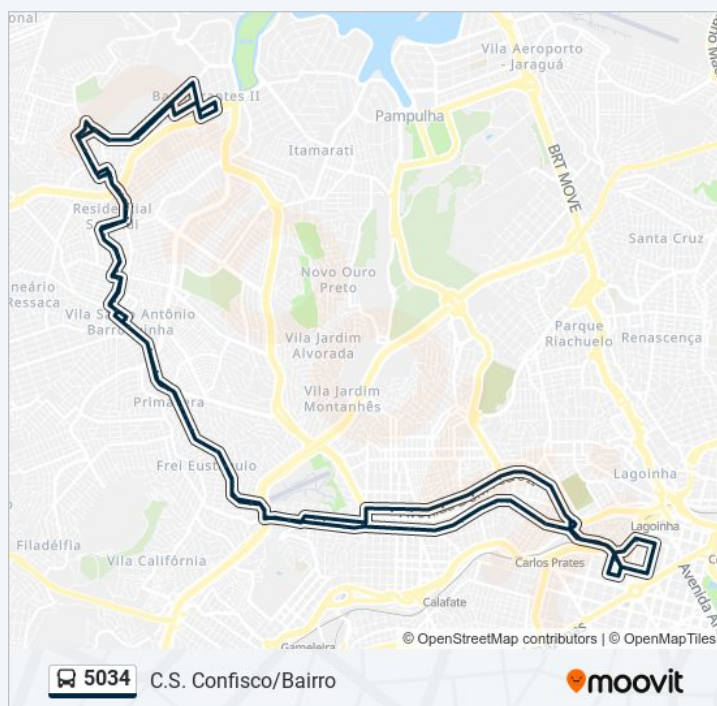

Avenida Abilio Machado 745

Avenida Abilio Machado 559

Avenida Abilio Machado 385

Rua Para De Minas 1005

**Sentido:** C.S. Confisco/Bairro

**Paradas:** 97

**Duração da viagem:** 97 min

**Resumo da linha:**