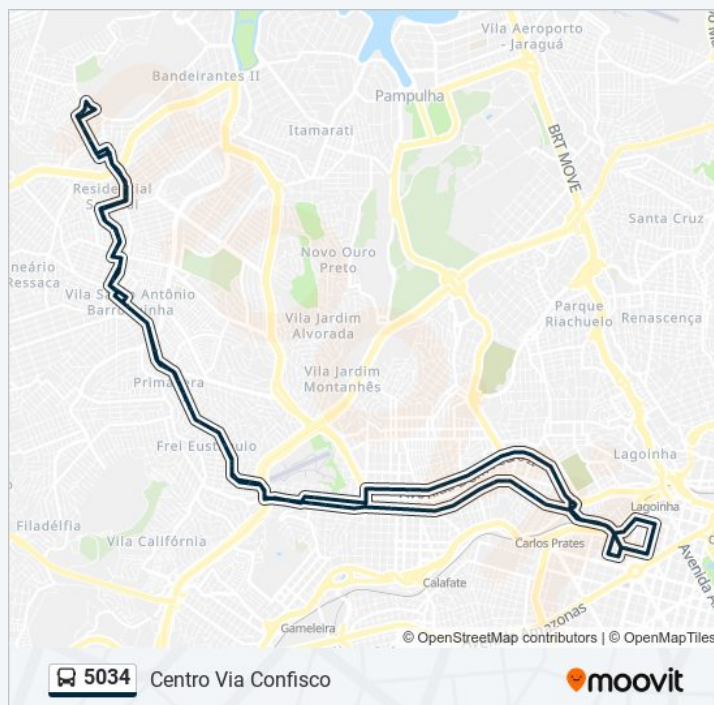

### Horários da linha de ônibus 5034

Tabela de horários sentido Centro Via Confisco

domingo	05:20 - 21:12
segunda-feira	06:00 - 22:20
terça-feira	06:00 - 22:20
quarta-feira	06:00 - 22:20
quinta-feira	06:00 - 22:20
sexta-feira	06:00 - 22:20
sábado	05:40 - 21:00

### Informações da linha de ônibus 5034

**Sentido:** Centro Via Confisco

**Paradas:** 86

**Duração da viagem:** 82 min

**Resumo da linha:**

Avenida Abilio Machado 559

Avenida Abilio Machado 385

Rua Para De Minas 1005