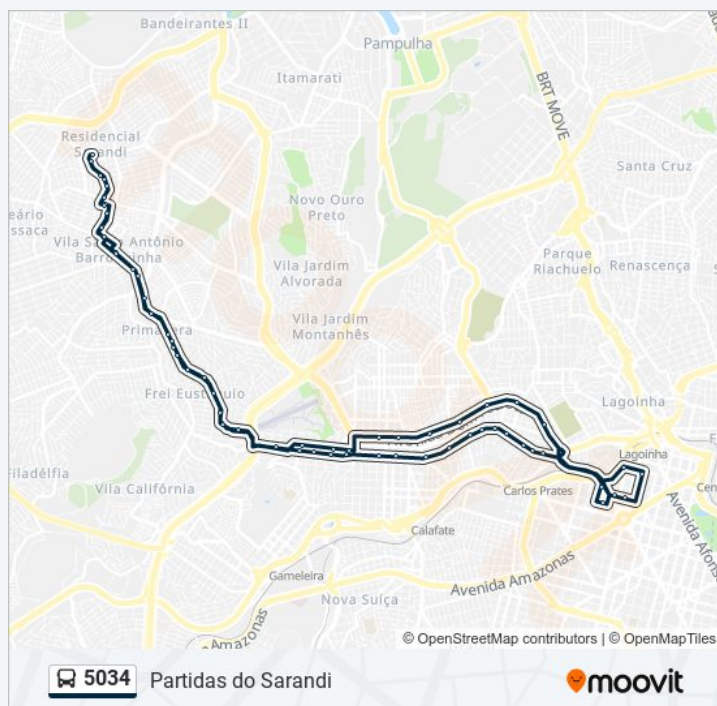

### Informações da linha de ônibus 5034

**Sentido:** Partidas do Sarandi

**Paradas:** 65

**Duração da viagem:** 69 min

**Resumo da linha:**

Avenida Dom Pedro II 1897

Avenida Dom Pedro II 1421

Rua Dos Goitacazes, 1168 | Goitacazes Com  
Mato Grosso