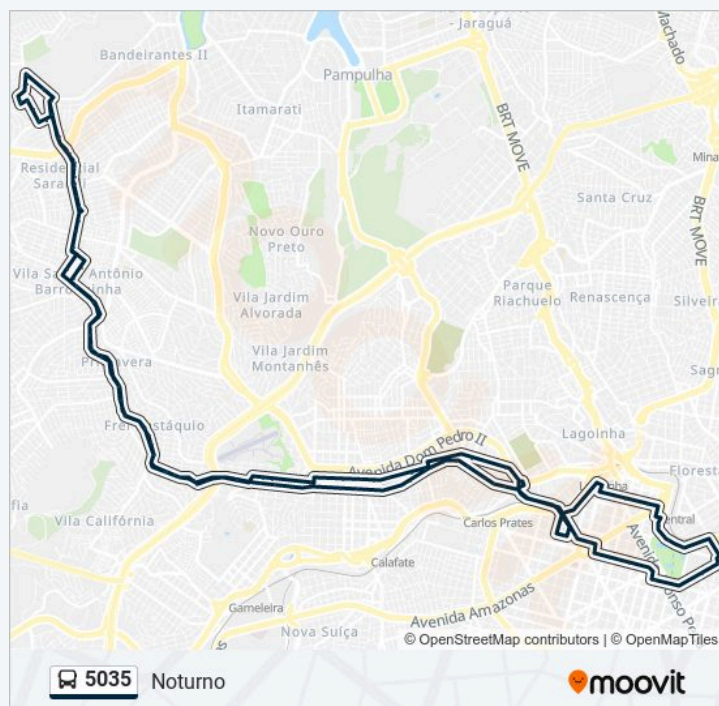

### Informações da linha de ônibus 5035

**Sentido:** Noturno

**Paradas:** 118

**Duração da viagem:** 94 min

**Resumo da linha:**

Avenida Ivai 555

Avenida Ivai 235

Rua Para De Minas 1005