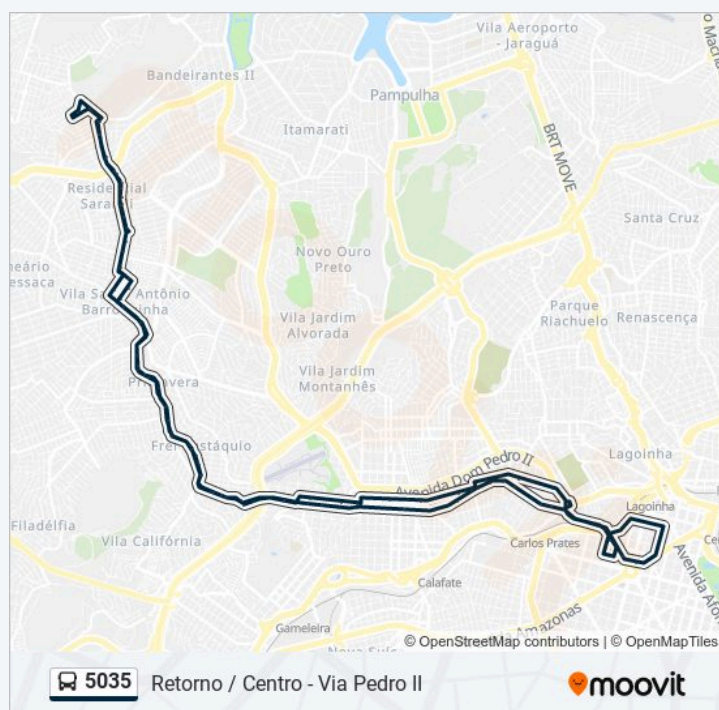

Avenida Ivai 951

Avenida Ivai 555

Avenida Ivai 235

Rua Para De Minas 1005

Rua Olinto Magalhaes 693

Rua Olinto Magalhaes 261

Rua Olinto Magalhaes 65

Rua Rio Pomba 1241

terça-feira 05:28 - 18:08

quarta-feira 05:28 - 18:08

quinta-feira 05:28 - 18:08

sexta-feira 05:28 - 18:08

sábado Fora de Operação

### Informações da linha de ônibus 5035

**Sentido:** Retorno / Centro - Via Pedro II

**Paradas:** 93

**Duração da viagem:** 78 min

**Resumo da linha:**

Rua Rio Pomba, 985 | Lav Master Lavanderia

Rua Rio Pomba 791