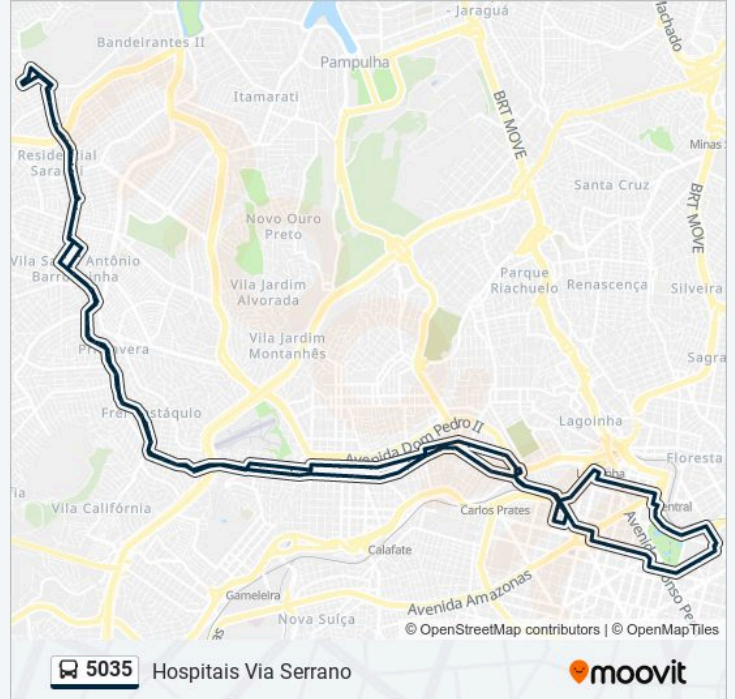

Use o aplicativo do Moovit para encontrar a estação de ônibus da linha 5035 mais perto de você e descubra quando chegará a próxima linha de ônibus 5035.

**Sentido: Hospitais Via Serrano**

104 pontos

[VER OS HORÁRIOS DA LINHA](#)

Rua Imperial 3835

Rua Imperial 3645

Avenida Brigadeiro Eduardo Gomes 2371

Avenida Brigadeiro Eduardo Gomes 1963

Avenida Brigadeiro Eduardo Gomes, 1905 |  
Oposto A Tajax E A Fórmula Do Som

Avenida Brigadeiro Eduardo Gomes 1485

**Horários da linha de ônibus 5035**

Tabela de horários sentido Hospitais Via Serrano

domingo	04:30 - 21:10
segunda-feira	04:20 - 21:40
terça-feira	04:20 - 21:40
quarta-feira	04:20 - 21:40
quinta-feira	04:20 - 21:40
sexta-feira	04:20 - 21:40
sábado	04:30 - 21:35

**Informações da linha de ônibus 5035****Sentido:** Hospitais Via Serrano**Paradas:** 104**Duração da viagem:** 89 min**Resumo da linha:**

Avenida Brigadeiro Eduardo Gomes 1325  
Av. Brigadeiro Eduardo Gomes, 1163  
Avenida Brigadeiro Eduardo Gomes 853  
Avenida Brigadeiro Eduardo Gomes 645  
Avenida Brigadeiro Eduardo Gomes 427  
Avenida Ivai 951  
Avenida Ivai 555  
Avenida Ivai 235  
Rua Para De Minas 1005  
Rua Olinto Magalhaes 693  
Rua Olinto Magalhaes 261  
Rua Olinto Magalhaes 65  
Rua Rio Pomba 1241  
Rua Rio Pomba, 985 | Lav Master Lavanderia  
Rua Rio Pomba 791  
Rua Rio Pomba 559  
Rua Rio Pomba 269  
Rua Rio Pomba 77  
Rua Tres Pontas 1039  
Rua Tres Pontas 819  
Rua Tres Pontas 557  
Rua Tres Pontas 383  
Rua Tres Pontas 71  
Rua Dos Goitacazes, 1168 | Goitacazes Com  
Mato Grosso  
Rua Araguari, 37 | Viaduto Dona Helena Greco  
Rua Dos Caetés, 619  
Rua Dos Caetés, 305 | Shopping Tocantis 4  
(Magazin Do Bebê)  
Avenida Dos Andradas 620  
Avenida Dos Andradas 652  
Avenida Dos Andradas 914  
Avenida Bernardo Monteiro 572