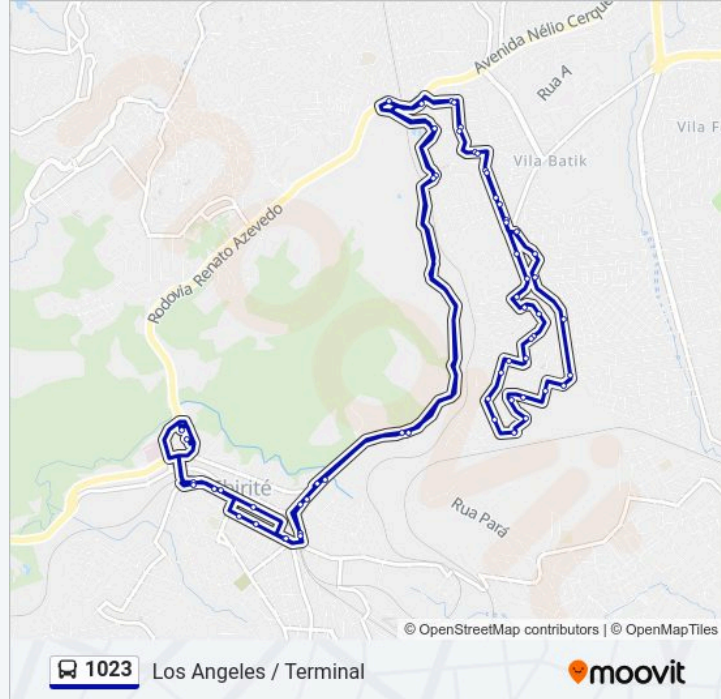

Sentido: Los Angeles / Terminal

60 pontos

[VER OS HORÁRIOS DA LINHA](#)

Terminal Ibirité | Plataforma A4

Rua Arthur Campos, sn

Rua Arthur Campos, 501

Avenida Otacílio Negrão de Lima, 383

Avenida Otacílio Negrão de Lima, 265

Rua Éris, 90

Rua Éris, 40

Rua Júlio César da Cruz Xavier, 39

Rua Câncer, 143

Rua Saturno, 682

Rua Antônio Vicente, 784

Rua Antônio Vicente, 385

Rua Antônio Vicente, 27

Rua Romero Gomes Vieira, 668

Avenida Serrinha, 463

Rua José Tavares Filho, sn

Rua José Tavares Filho, 241

Rua José Tavares Filho, sn

Rua das Laranjeiras, 75

Rua Morungaba, 309

Rua Lavrinhas, 155

Av. Noraldino Lima, 20

Avenida Ibirité, 354

Rodovia MG-040, sn

Rodovia MG 040, sn

Av. São Paulo, 200

Rua José Maria Taitson, 289

Rua José Maria Taitson, 47

Avenida Otacílio Negrão de Lima, sn