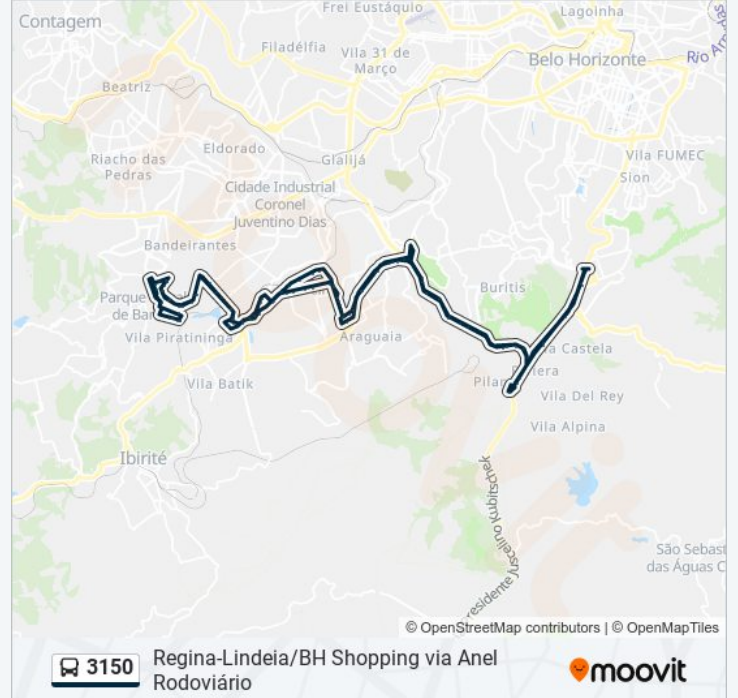

Rod Br Trezentos E Cinquenta E Seis 9870

Trevo Do Pilar (Retorno Br-356/Anel Rodoviário)

Rod Br Trezentos E Cinquenta E Seis 7515

Br-356 | Bh Shopping Plataforma C

Assaí Atacadista, Passarela De Acesso Ao Bh Shopping | Linhas Bhtrans

Br-356, Km 6 Sul, 7500

Br-356 Motel Chalet | Passarela De Acesso Ao Bh  
Outlet/Leroy Merlin

Anel Rodoviário, 336 | Dcml/Cummins

Rod Anel Rodoviario Celso Mello Azevedo 824

Rod Anel Rodoviario Celso Mello Azevedo 2708

Rod Anel Rodoviario Celso Mello Azevedo 3258

Rod Anel Rodoviario Celso Mello Azevedo 4080

Avenida Waldyr Soeiro Emrich 4

Avenida Waldyr Soeiro Emrich 390

Avenida Waldyr Soeiro Emrich 875

Estação Ponto Milionários | Sentido Milionários