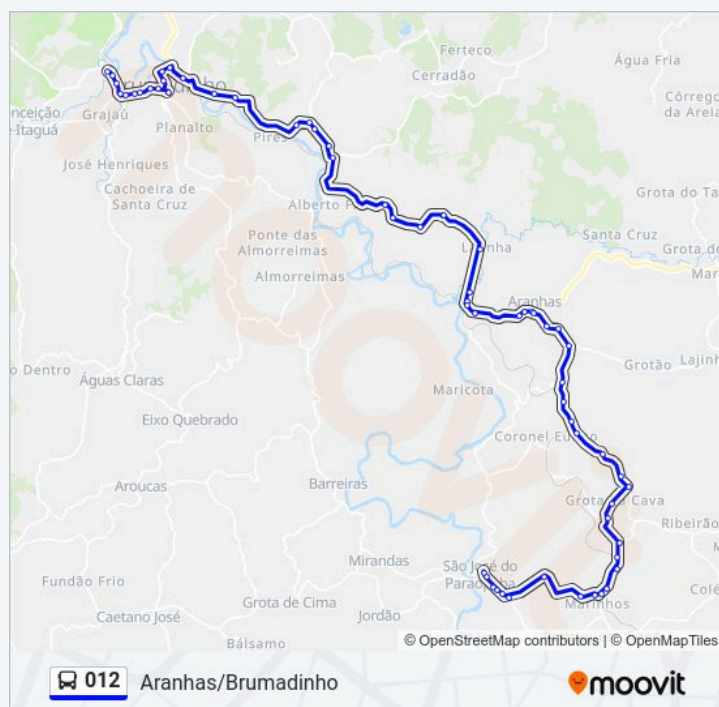

Rua Jesuína Bernardino Pinto, 110

Rua Jesuína Bernardino Pinto, 349

Rua Geraldo Moura, 305

Rua Geraldo Moura, 51

sábado

Fora de Operação

### Informações da linha de ônibus 012

**Sentido:** São José do Paraopeba → Brumadinho

**Paradas:** 60

**Duração da viagem:** 83 min

**Resumo da linha:**

Av. Juventina Brandão, 305

Av. Juventina Brandão, 3

Bmo-204 Oeste | Lajinha