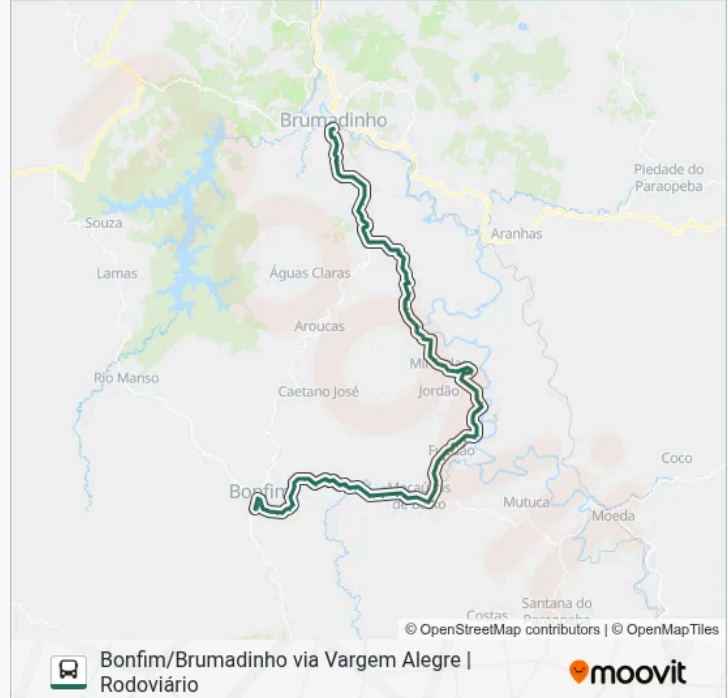

Abn-230 Leste

Abn-230 Leste

Abn-230 Leste

Abn-230 Leste

Abn-230 Leste

Abn-230 Leste | Entr. Abn-310

Abn-310 Norte

Abn-310 Norte

Abn-310 Norte

Abn-310 Norte | Povoado De Lava Pés

Abn-310 Norte

Abn-310 Norte

Abn-310 Norte | Entr. Abn-420 Para Jordão

Abn-310 Sul

Abn-310 Norte

Abn-310 Norte | Ponte Para São José Do  
Paraopeba