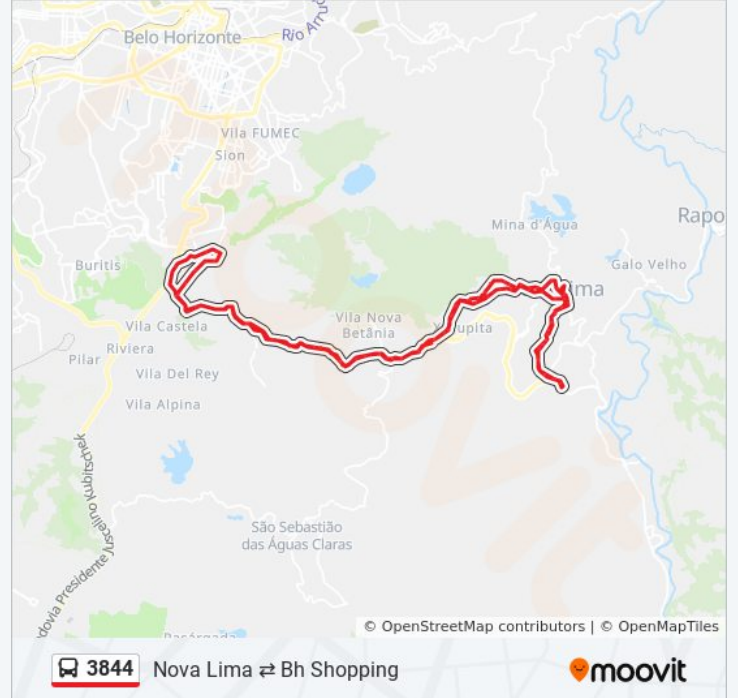

Mg-030, Km 11 Norte | Serena Mall

Mg-030, Km 10 Norte | Trevo Das Seis Pistas

Al. Oscar Niemeyer, 20 | Biocor

Al. Oscar Niemeyer, 420 | Hotel Mercure Vila Da Serra

Ala Da Serra 858

Alameda Oscar Niemeyer, 1214

Alameda Oscar Niemeyer, 1500

Rua Jornalista Djalma Andrade, 881

Av. Luiz Paulo Franco, 140

Av. Luiz Paulo Franco, 464

Via Stael Mary Bicalho Motta Magalhães, 500

Mg-030, Km 10 Sul | Trevo Das Seis Pistas

Mg-030, Km 10,7 Sul | Vila Castela/Village  
Terrasse

Mg-030, Km 11,1 Sul | Serena Mall

Mg-030, Km 12,7 Sul | Colegio Santo Agostinho -  
Unidade Nova Lima

Mg-030, Km 13,6 Sul

Mg-030, Km 14,9 Sul

Mg-030, Km 15,9 Sul

Mg-030, Km 16,7 Sul | Ponto Verde

Mg-030, Km 17,3 Sul | Supermercados Bh

Mg-030, Km 17,5 Sul

Mg-030, Km 17,8 Sul

Mg-030, Km 18,6 Sul

Av. Presidente Kennedy, 3001

Av. Presidente Kennedy, 2585

Av. Presidente Kennedy, 1985

Av. Presidente Kennedy, 1265

Av. Presidente Kennedy, 665