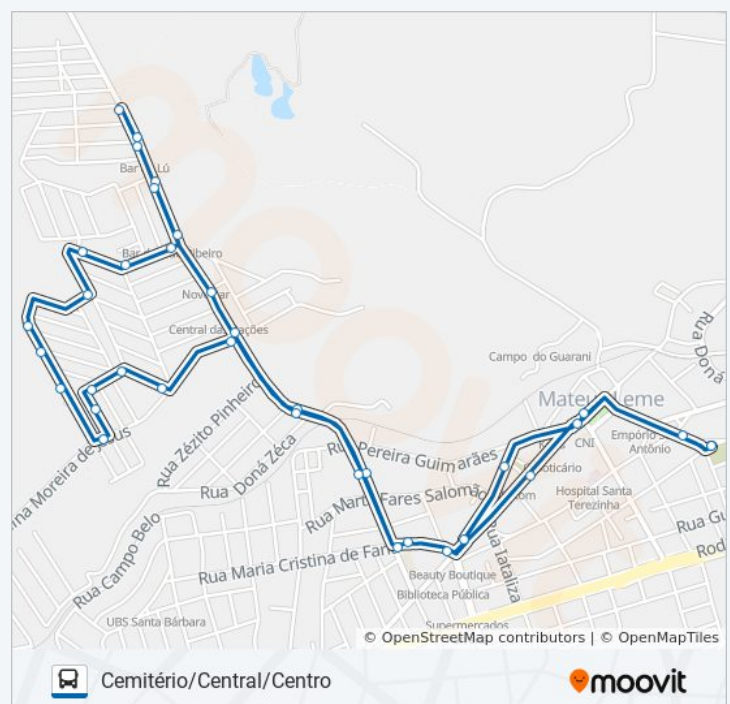

Informações da linha de ônibus 2000/2100

Sentido: Cemitério/Central/Centro

Paradas: 36

Duração da viagem: 26 min

Resumo da linha:

Rua E, 59

Rua F, 115

Rua F, 15