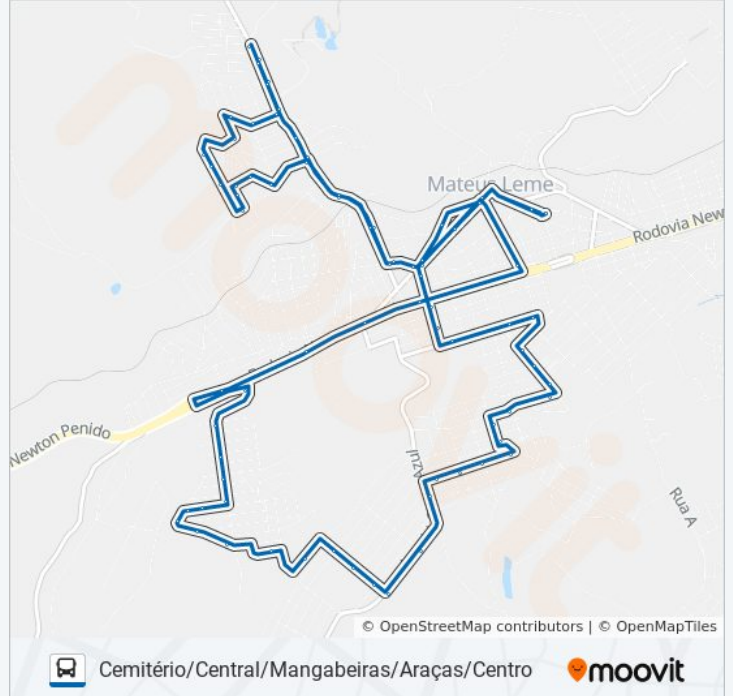

Av. Getúlio Vargas, 27

Rua Presidente Tancredo Neves, 514

Avenida Prefeito José Surdo, 1700

Av. Pref. José Surdo, 2100

Mg-050 Rod. Eng. Maurício Bizzoto, Km 69,3
Oeste

Mg-050 Km 70

Rua Escócia, 15

Avenida Itália, 100

Avenida Itália, 500

Avenida Itália, 770

Avenida Itália, 840

Rua Portugal, 1-311

Rua Portugal, 1-311

Rua Iugoslávia, 334-368

Rua Jordânia, 258-418

Rua Jordânia, 1-119

Rua Islândia, 90

Alameda Do Ipê Amarelo, 1101

Alameda Das Azaléias, 140

Alameda Das Azaléias, 300

Alameda Das Azaléias, 460

Avenida Serra Azul, 1600

Avenida Serra Azul, 1085

Rua Jorge José, 88