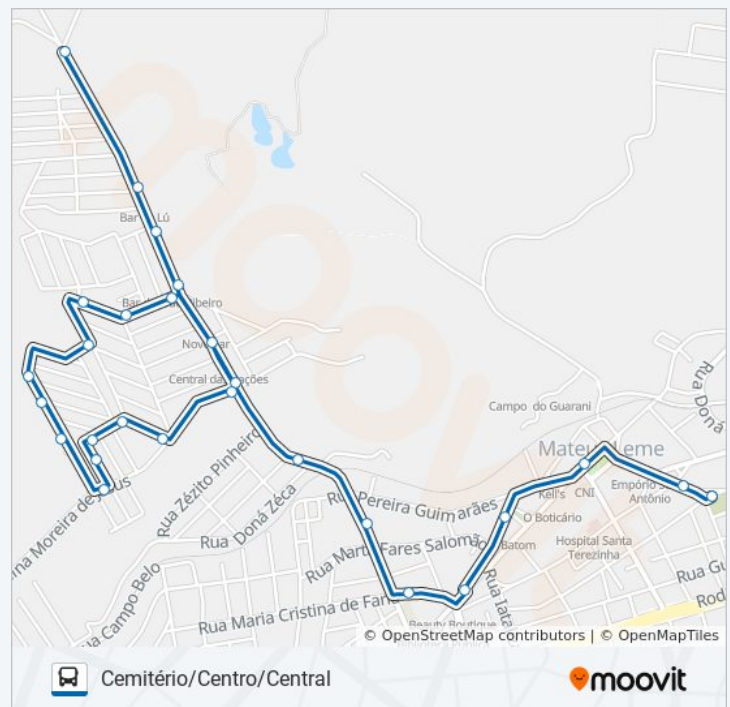

27 pontos

[VER OS HORÁRIOS DA LINHA](#)

Praça Realidade - Ponto Final Da Linha 2000

Rua Miguel Alves Diniz, 325

Pça. Benedito Valadares, 86

Rua Dalila Alves Da Cunha, 72

Av. Getúlio Vargas, 600

Rua Maria Cristina De Faria, 168

Rua Serra Azul, 211

Rua Evaristo Martins Diniz, 90

Rua Evaristo Martins Diniz, 472

Rua Evaristo Martins Diniz, 580

Rua Célio França, 10

Rua Célio França, 202

Rua Maria Renilda, 170

Rua Maria Saraiva Prado, 305

Rua D, 465

Rua D, 355

Rua D, 215

Rua Idalina Moreira De Jesus, 915

Rua E, 59

Rua F, 115

Rua F, 15

Rua Francisco Assis, 25

Rua Idalina Moreira De Jesus, 15

Rua Evaristo Martins Diniz, 870

Rua Evaristo Martins Diniz, 970

Rua Evaristo Martins Diniz, 1100

Rua Evaristo Martins Diniz 1332

Sentido: Central/Atalaia

44 pontos

[VER OS HORÁRIOS DA LINHA](#)

Tabela de horários sentido Cemitério/Centro/Central

Domingo	13:10
Segunda-feira	Fora de Operação
Terça-feira	Fora de Operação
Quarta-feira	Fora de Operação
Quinta-feira	Fora de Operação
Sexta-feira	13:10
Sábado	13:10

Informações da linha de ônibus 2000/2100

Sentido: Cemitério/Centro/Central

Paradas: 27

Duração da viagem: 16 min

Resumo da linha:

Horários da linha de ônibus 2000/2100

Tabela de horários sentido Central/Atalaia

Domingo	08:50 - 19:20