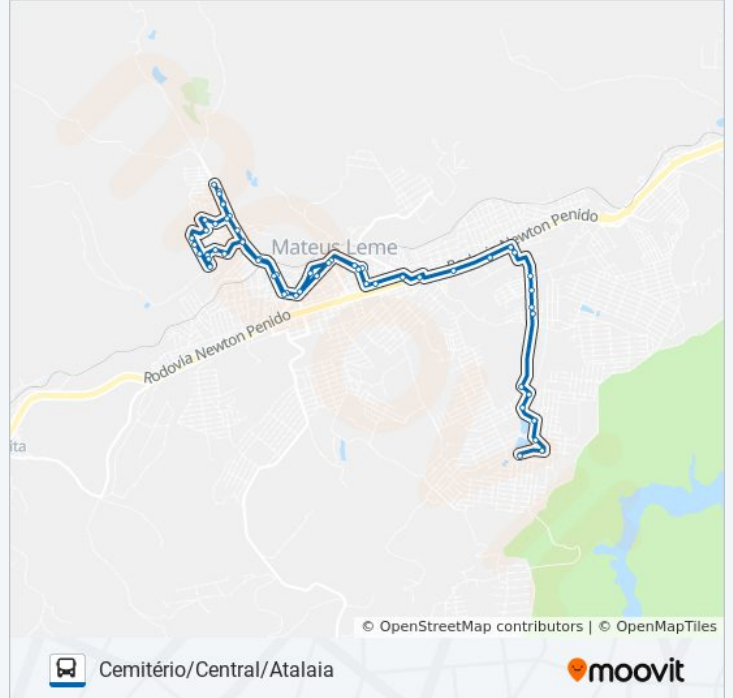

Rua Antônio Cunha, 33

Rua 3, 100

Rua 3, 210

Rua 2, 670

Rua 2, 900

Rua Raimundo Caipora, 742-866

Avenida Aldani Silveira, 340

Avenida Aldani Silveira, 300

Rua D, 72

Rua Madre Leticia, 900

Rua 56, 155

Rua 56 - Ponto Final Da Linha 2100 No Atalaia

Sentido: Cemitério/Central/Centro

36 pontos

[VER OS HORÁRIOS DA LINHA](#)

Praça Realidade - Ponto Final Da Linha 2000