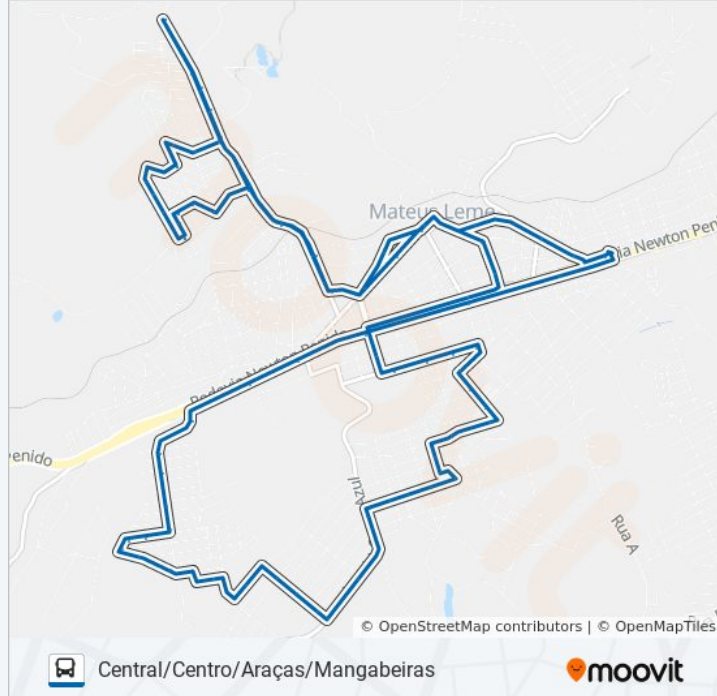

Avenida Serra Azul, 1600

Alameda Das Azaléias, 465

Alameda Das Azaléias, 305

Alameda Das Azaléias, 135

Alameda Do Ipê Amarelo, 1100

Rua Islândia, 90

Rua Jordânia, 2-120

Rua Jordânia, 258-418

Rua Iugoslávia, 333-367

Rua Portugal, 1-311

Rua Portugal, 1-311

Avenida Itália, 839

Avenida Itália, 757

Avenida Itália, 375

Avenida Itália, 125

Avenida Itália, 15

Mg-050 | Posto Br

Mg-050 Km-68 | Formiga Doceira

Avenida Prefeito José Surdo, 1705

Av. Pref. José Surdo, 1015

Av. Pref. José Surdo, 407

Rua Santos Dumont, 2400

Rua Miguel Alves Da Silva, 801

Rua Miguel Alves Da Silva, 589