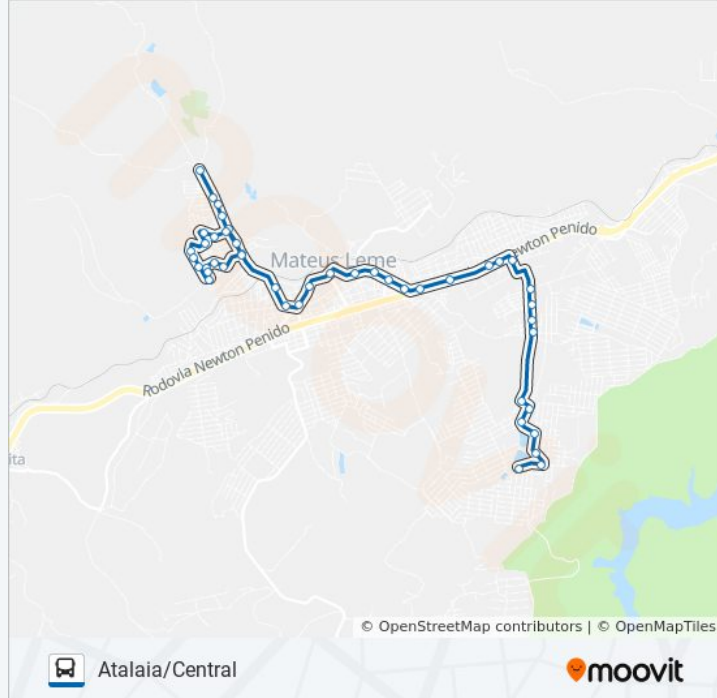

Rua 2, 675

Rua 3, 215

Rua 3, 105

Rua Antônio Cunha, 12

Rua Santos Dumont, 980

Rua Santos Dumont, 1120

Rua Santos Dumont, 2100

Rua Santos Dumont, 2400

Rua Maria Saraiva Prado, 305

Rua D, 465

Rua D, 355

Rua D, 215

Rua Idalina Moreira De Jesus, 915

Rua E, 59

Rua F, 115

Rua F, 15

Rua Francisco Assis, 25

Rua Idalina Moreira De Jesus, 15

Rua Evaristo Martins Diniz, 870

Rua Evaristo Martins Diniz, 970

Rua Evaristo Martins Diniz, 1100

Rua Evaristo Martins Diniz, 1197

Rua Evaristo Martins Diniz 1332

Sentido:

Cemitério/Central/Araças/Mangabeiras/Centro

81 pontos

[VER OS HORÁRIOS DA LINHA](#)

Praça Realidade - Ponto Final Da Linha 2000

Rua Miguel Alves Diniz, 325

Pça. Benedito Valadares, 86

Horários da linha de ônibus 2000/2100