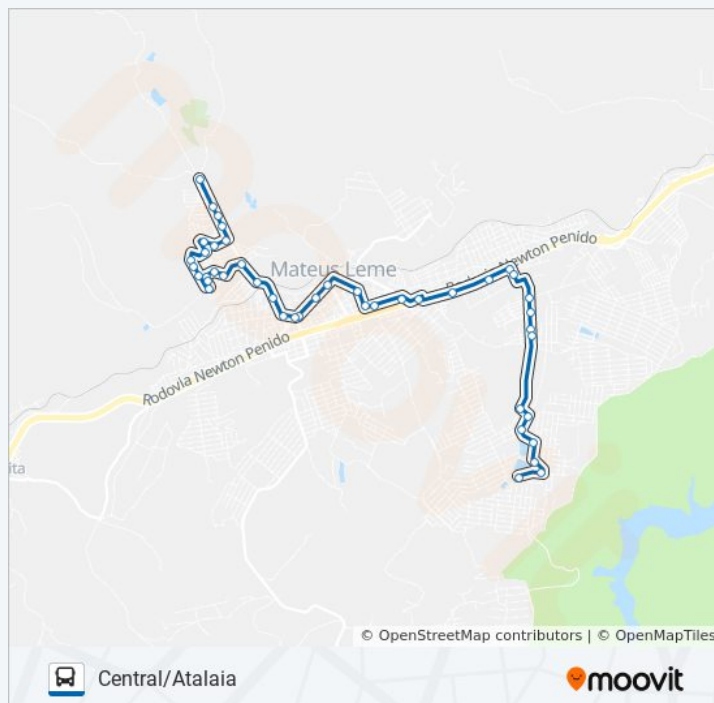

Rua Evaristo Martins Diniz 1332

Rua Evaristo Martins Diniz, 1197

Rua Evaristo Martins Diniz, 935

Rua Evaristo Martins Diniz, 871

Rua Célio França, 10

Rua Célio França, 202

Rua Maria Renilda, 170

Rua Maria Saraiva Prado, 305

Rua D, 465

Rua D, 355

Rua D, 215

Rua Idalina Moreira De Jesus, 915

Rua E, 59

Rua F, 115

Rua F, 15

Rua Francisco Assis, 25

Rua Idalina Moreira De Jesus, 15

Rua Evaristo Martins Diniz, 99

Rua Serra Azul, 210

Rua Maria Cristina De Faria, 175

Rua Maria Cristina De Faria, 45

Av. Getúlio Vargas, 603

Av. Getúlio Vargas, 251

Av. Getúlio Vargas, 27

Rua Miguel Alves Diniz, 476

Rua Miguel Alves Diniz, 738

Rua Guaraciaba Passos, 485

Rua Guaraciaba Passos, 79

Rua Santos Dumont, 2415

Rua Varzea, 540 | Marmoraria Mateus Leme

Rua Fernão Dias, 837 | Sítio Capitão Lima

Rua Fernão Dias, 301

Rua Antônio Cunha, 33

Segunda-feira

Fora de Operação

Terça-feira

Fora de Operação

Quarta-feira

Fora de Operação

Quinta-feira

Fora de Operação

Sexta-feira

08:50 - 19:20

Sábado

14:50 - 17:50

Informações da linha de ônibus 2000/2100

Sentido: Central/Atalaia

Paradas: 44

Duração da viagem: 33 min

Resumo da linha: