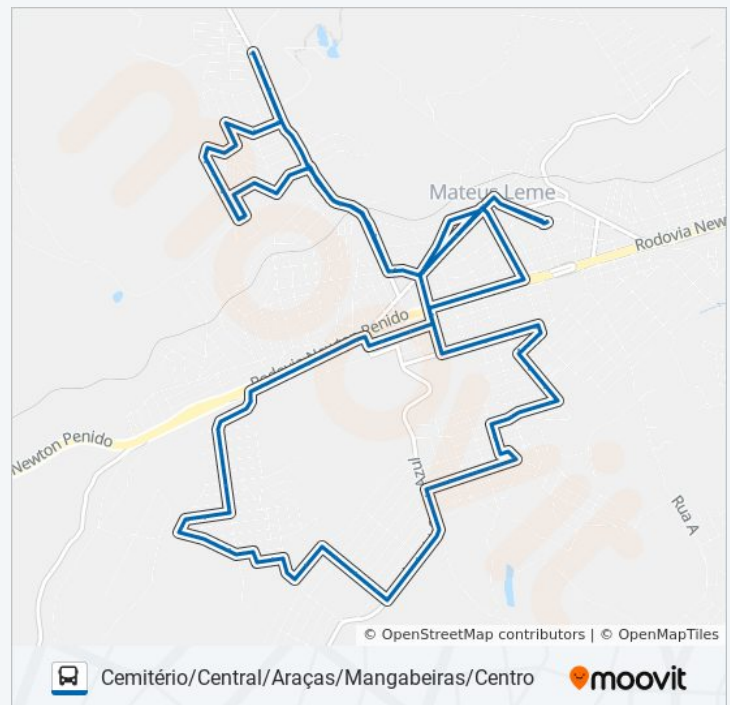

Rua Idalina Moreira De Jesus, 15

Rua Evaristo Martins Diniz, 99

Rua Serra Azul, 210

Rua Maria Cristina De Faria, 175

Rua Maria Cristina De Faria, 45

Av. Getúlio Vargas, 251

Av. Getúlio Vargas, 27

Rua Presidente Tancredo Neves, 514

Quinta-feira

Fora de Operação

Sexta-feira

Fora de Operação

Sábado

06:00 - 10:30

Informações da linha de ônibus 2000/2100

Sentido:

Cemitério/Central/Araças/Mangabeiras/Centro

Paradas: 81

Duração da viagem: 46 min

Resumo da linha:

Av. Pe. Vilaça, 812

Rua Jorge José, 709

Rua Jorge José, 505

Rua Jorge José, 241

Rua Jorge José, 103

Rua Milton Salomão, 15

Rua José Fidélis Vasconcelos, 226

Rua José Fidélis Vasconcelos, 368

Rua 6, 48

Rua Ribeirão Serra Azul, 44-208

Rua Rio Verde, 115

Rua Rio Verde, 15