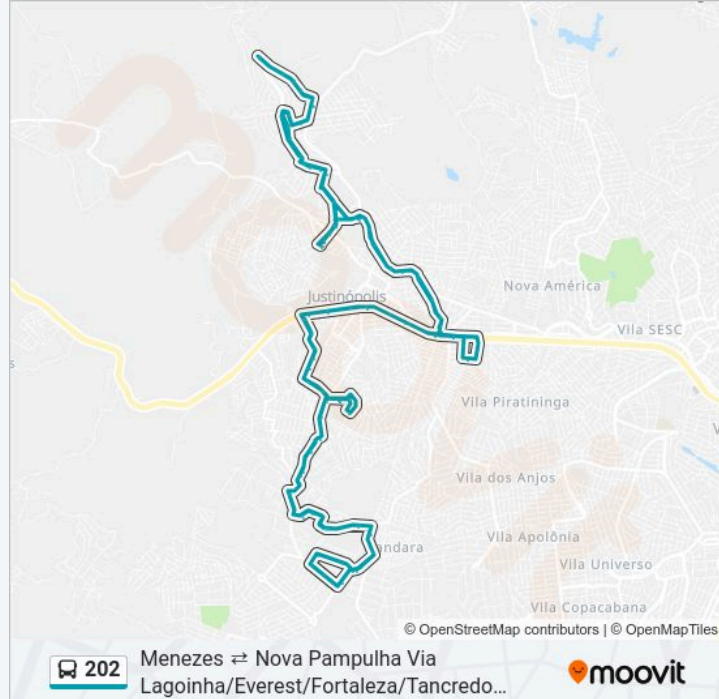

Informações da linha de ônibus 202**Sentido:** Menezes ⇄ Nova Pampulha Via
Lagoinha/Everest/Fortaleza/Tancredo Neves**Paradas:** 151**Duração da viagem:** 115 min**Resumo da linha:**

Av. Guanabara, 36

Av. Guanabara, 276

Rua Pedro Leopoldo, 1709

Av. Gávea, 921

Av. Gávea, 2001

Av. Gávea, 855

Av. Gávea, 567

Av. Gávea, 156

Av. Gávea, 316

Av. Denise Cristina Da Rocha, 533 | Linhas Sit
Neves

Rua Dos Menezes, 300 | Dentistas

Rua Quinta Da Boa Vista, 211

Rua Dos Camargos, 409

Rua Pe. Pedro Pinto, 6620

Av. Denise Cristina Da Rocha, 484 | Linhas Sit
Neves

Av. Denise Cristina Da Rocha, 612

Av. Denise Cristina Da Rocha, 600 | Upa
Justinópolis

Av. Denise Cristina Da Rocha, 1460

Av. Denise Cristina Da Rocha | Praça De
Justinópolis

Av. Denise Cristina Da Rocha, 460

Av. Denise Cristina Da Rocha, 1001

Rua Antônio Teixeira Leite, 10

Rua Antônio Teixeira Leite, 136