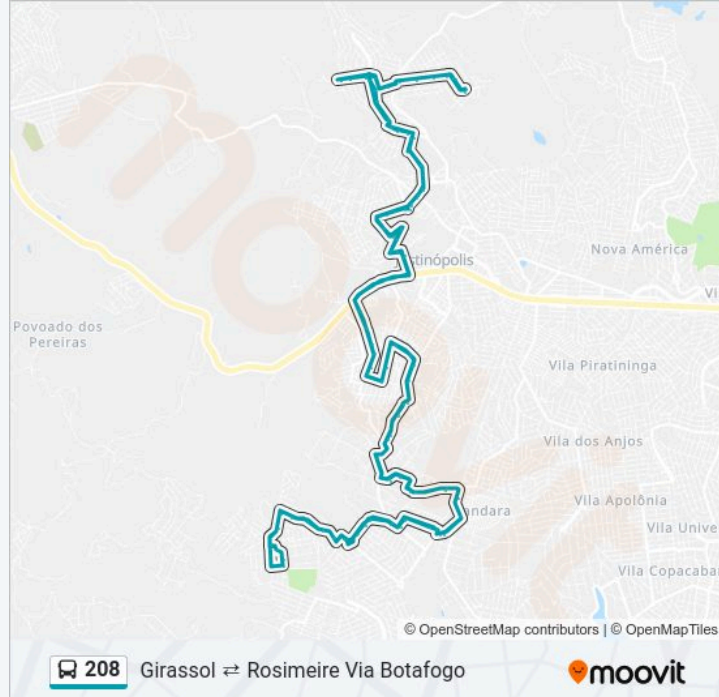

### Informações da linha de ônibus 208

**Sentido:** Girassol ⇄ Rosimeire Via Botafogo

**Paradas:** 151

**Duração da viagem:** 106 min

**Resumo da linha:**

Av. Sete De Setembro, 345

Rua Geraldo Joviano Rocha, 175

Av. Monte Castelo, 270

Av. Monte Castelo, 478

Av. Monte Castelo, 1400

Av. Monte Castelo, 1512

Av. Monte Castelo, 1820

Rua Filadélfia, 105

Rua Corcovado, 36

Rua Fátima, 64

Rua 1, 620 | E.E. João Lopes Gontijo

Av. Barroso | Lado Oposto Ao Nº 851

Av. Barroso, 100

Av. Barroso, 300

Av. João Soares, 657

Rua José Moura Da Silva, 235

Rua Buritis, 20

Rua Paineiras, 255