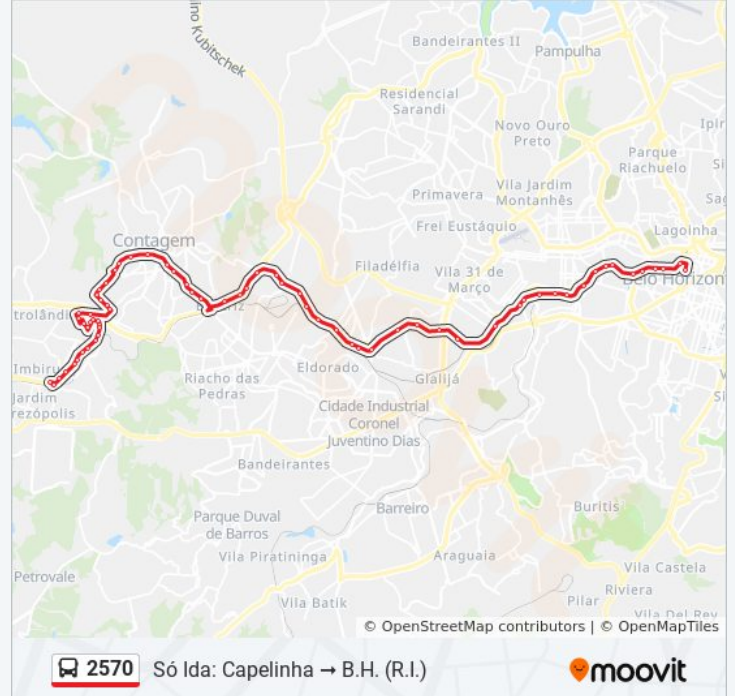

Rua 11, 96

Rua 11, 268

Av. B, 197

Av. A, 504

Rua Pará, 520

Rua Renato Azeredo, 143 | Granja Verde

Rua Maria Da Natividade Lopes, 202

Rua Maria Da Natividade Lopes, 625

Rua Maria Da Natividade Lopes, 256

Rua Maria Da Natividade Lopes, 394

Rua Délio Da Consolação Rocha, 551

Rua Délio Da Consolação Rocha, 353

Rua Vereador José Augusto Diniz, 9

Rua Bernardo Monteiro, 995

Rua Bernardo Monteiro, 529

Rua Bernardo Monteiro, 65

Rua Francisco Miguel, 210

Rua Cel. João Camargos, 174

Av. João César De Oliveira, 6161 | Magneti Marelli

Avenida João César De Oliveira, 5775 | Contemporâneo Mall (Lojas Comerciais)

Av. João César De Oliveira, 5273 | Gerdau (Oposto Ao 18º Batalhão)

Via Expressa De Contagem, 5701 | Depois Do Viaduto Beatriz

Via Expressa De Contagem, 4771

Via Expressa De Contagem, 4660

Via Expressa De Contagem, 4217 | Super Molas

Via Expressa De Contagem, 3497 | Antes Do Apoio

Via Expressa De Contagem, 3115 | Sew Brasil (Depois Do Apoio)

Via Expressa De Contagem, 2685

Via Expressa De Contagem, 2001

Via Expressa De Contagem, 1685