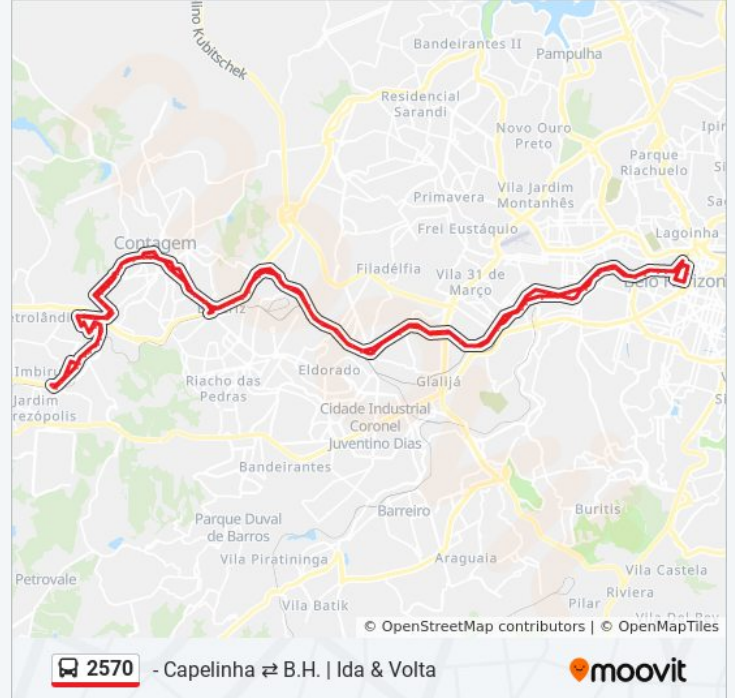

Via Expressa De Contagem, 815

Via Expressa De Contagem, 461 Sentido Belo Horizonte | Acesso A Estação Eldorado (Passarela Do Água Branca)

Av. Pres. Juscelino Kubitschek, 7791 | Acesso A

Estação Eldorado

Via Expressa, 2560 | Condomínio Mundi Oposto
A Arena Mrv

Av. Pres. Juscelino Kubitschek, 4369

Av. Pres. Juscelino Kubitschek, 2775

Av. Pres. Juscelino Kubitschek, 2157

Acesso Estação A Calafate

Avenida Teresa Cristina 1157

Av. Teresa Cristina, 721

Av. Teresa Cristina, 645