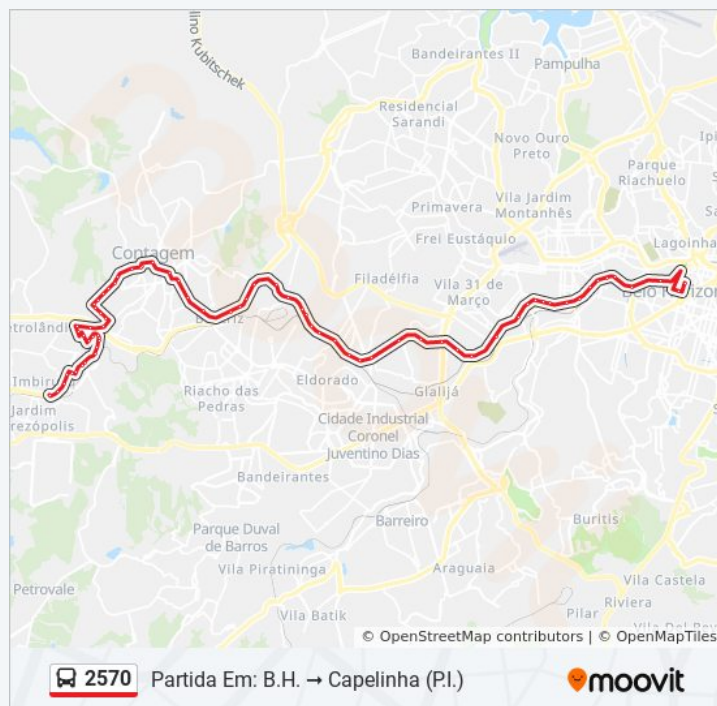

Rua Dos Tupis, 890 | Mercado Novo 2

Av. Do Contorno, 10555 | Boulevard Contorno - Asmare

Av. Teresa Cristina, 368

Av. Teresa Cristina, 634

Av. Teresa Cristina, 790

Av. Teresa Cristina, 1036

Av. Teresa Cristina, 1488

Avenida Teresa Cristina 2070

Av. Teresa Cristina, 2310 | Localiza

Av. Teresa Cristina, 2878 | Posto Petrobrás

Av. Teresa Cristina, 3000 | Minas Rural

Av. Teresa Cristina, 3200 | Pátio Bhtrans/Senai

Av. Pres. Juscelino Kubitschek, 3300

Avenida Presidente Juscelino Kubitschek 2964

Avenida Presidente Juscelino Kubitschek 3678

Av. Pres. Juscelino Kubitschek, 4200

Av. Pres. Juscelino Kubitschek, 4610

Av. Pres. Juscelino Kubitschek, 5058

Arena Mrv | Acesso Principal (Praça Do Torcedor)

Via Expressa, 6814 | Acesso A Arena Mrv

Av. Pres. Juscelino Kubitschek, 7744 | Viaduto Do Água Branca

Via Expressa De Contagem, 450 | Passarela De Acesso A Est. Eldorado

Via Expressa De Contagem, 790

Via Expressa De Contagem, 1138

Via Expressa De Contagem, 1720

Via Expressa De Contagem, 2100

Horários da linha de ônibus 2570

Tabela de horários sentido Partida Em: B.H. Capelinha (P.I.)

domingo	Fora de Operação
segunda-feira	16:00 - 18:50
terça-feira	16:00 - 18:50
quarta-feira	16:00 - 18:50
quinta-feira	16:00 - 18:50
sexta-feira	16:00 - 18:50
sábado	Fora de Operação

Informações da linha de ônibus 2570

Sentido: Partida Em: B.H. Capelinha (P.I.)

Paradas: 72

Duração da viagem: 75 min

Resumo da linha: