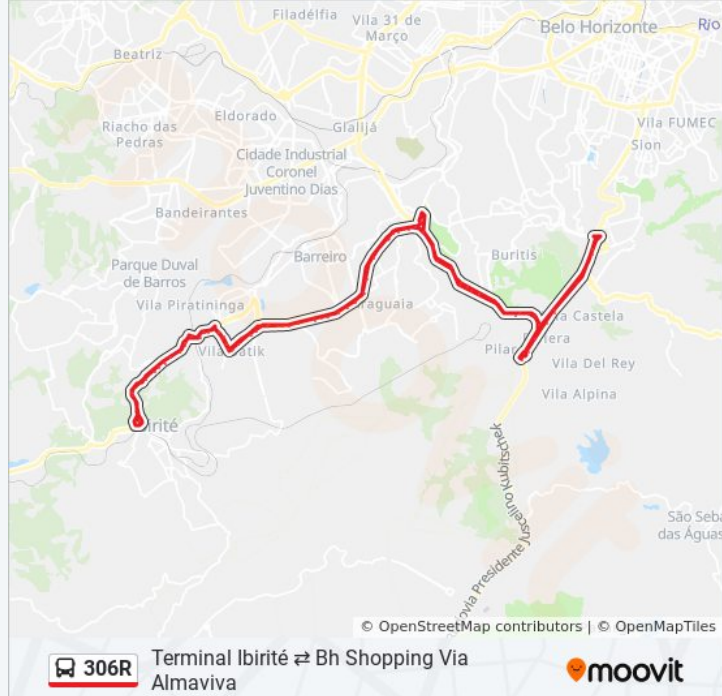

Av. Waldyr Soeiro Emrich, 48

Avenida Waldyr Soeiro Emrich 700

Av. Waldyr Soeiro Emrich, 2221 | Hospital  
Metropolitano

Av. Waldyr Soeiro Emrich, 329

Estação Ponto Milionários | Sentido Anel  
Rodoviário

Av. Waldyr Soeiro Emrich, 800

Anel Rdv. Celso Mello Azevedo, 2367

Anel Rdv. Celso Mello Azevedo, 2119

Anel Rdv. Celso Mello Azevedo, 929

Anel Rdv. Celso Mello Azevedo, 675

Anel Rodoviário, 39 | Passarela Olhos D'Água

Br-356 | Antes Do Trevo Do Pilar

Trevo Do Pilar, Sn

Trevo Do Pilar (Retorno Br-356/Anel Rodoviário)

Br-356, Km-7.4 Norte, 8501 | Posto De  
Combustível

Leroy Merlin/Bh Outlet | Oposto Ao Chalet Motel

Br-356 | Bh Shopping, Plataforma A (Linhas Metropolitanas)

Rua Úrsula Paulino, 2326

Av. Waldyr Soeiro Emrich, 4

Av. Waldyr Soeiro Emrich, 390

Av. Waldyr Soeiro Emrich, 401

Av. Waldyr Soeiro Emrich, 875

Estação Ponto Milionários | Sentido Barreiro (Linhas Vindo Do Anel Rodoviário)